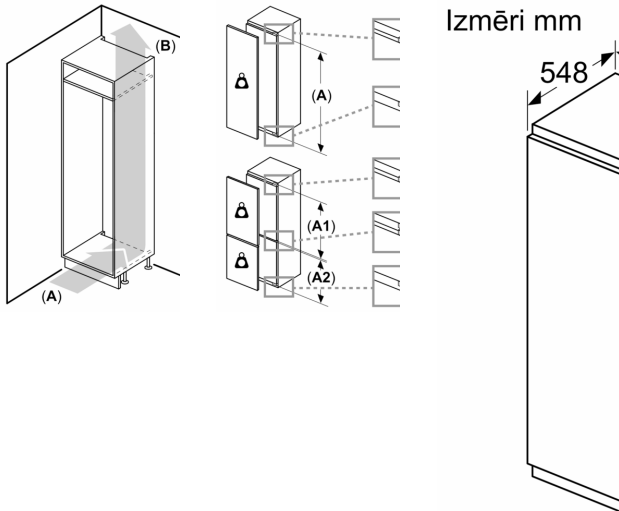

**Sērija 6, Iebūvējams ledusskapis,
177.5 x 56 cm, miksta aizvēšanas
plakana eņģe
KIR81SDD0**

Izmēri mm