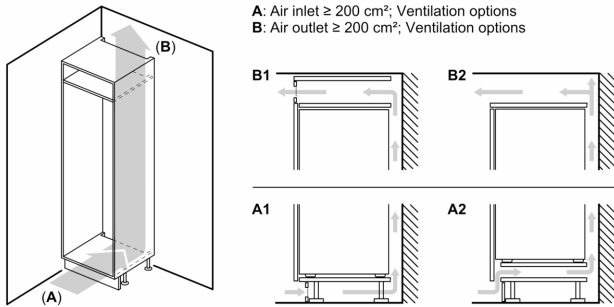

- Durtiņu vēršanās puse: pa labi
- B
- Strāvas vada garums: Barošanas kabeļa garums: 230 cm
- Nominālais spriegums: 220 - 240 V

Izmēri

- Nišas izmēri A x Pl x Dz: 178 x 56 x 55 cm
- Izmēri: augstums 177 x platums 54 x dziļums 55 cm

Papildu piederumi

- Olu nodalījums

Īpašās iespējas dažādās valstīs

- Pamatojoties uz standarta 24 stundu pārbaudi. Reālais patēriņš atkarīgs no lietošanas/ ierīces novietojuma.

Vispārīga informācija

**Sērija 2, iebūvējams ledusskapis,
177.5 x 56 cm, bīdāmās eņģes
KIR81NSE0**