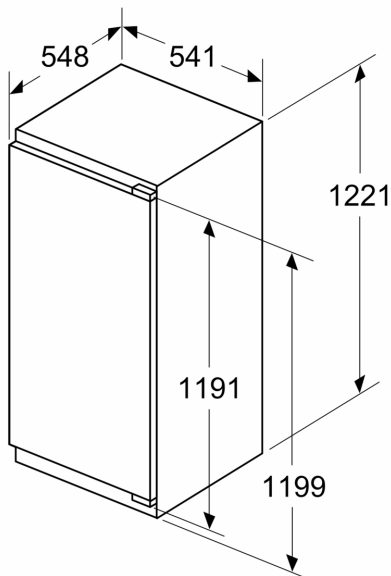

- 1 durvju plaukti
- 4 durvju tvertnes

Svaiguma sistēma

- 1 MultiBox - caurspīdīga atvilktnē ar rievotu dibenu, ideāli piemērota augļu un dārzeņu glabāšanai.

Saldētavas nodalījums

Izmēri

- Izmēri: augstums 122 x platums 54 x dziļums 55 cm
- Nišas izmēri A x Pl x Dz: 123 x 56 x 55 cm

Tehniskā informācija

- Nominālais spriegums: 220 - 240 V
- Strāvas vada garums: Barošanas kabeļa garums: 230 cm

Papildu piederumi

- 3 x olu nodalījums

Sērija 4, Iebūvējams ledusskapis, 122.5 x 56 cm, plakana eņģe KIR41VFE0

A	B	C	D
1500-1750	22	22	
720-1400	19	19	B+5 / C+5
A1	15	19	
A2	15	19	

Izmēri mm

Izmēri (mm)

Gaisa izvades atvere
 min. 200 cm^2

Izmēri mm

Plakanā šarnīra spraugas izmēru ieteikums

F	R	X
16-19	0-3	2,5
20	0-1	3
	2-3	2,5
21	0-1	3
	2-3	2,5
22	0	4
	1	3,5
	2-3	3