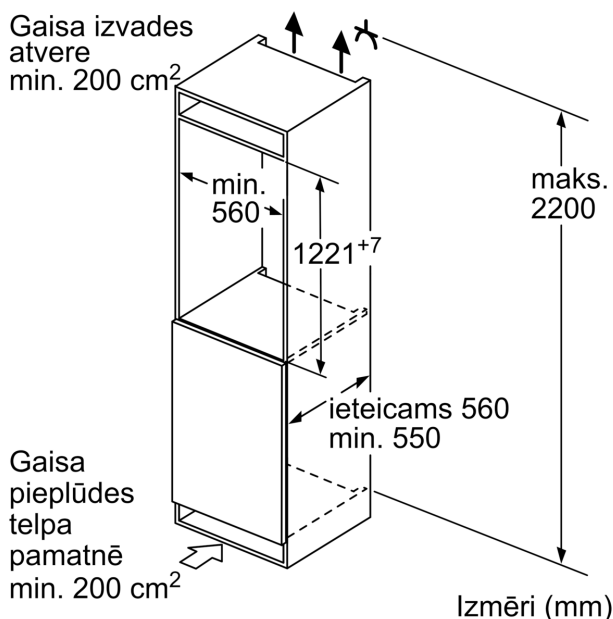

- 1 durvju plaukti
- 4 durvju tvertnes

Svaiguma sistēma

- 1 MultiBox - caurspīdīga atvilktnē ar rievotu dibenu, ideāli piemērota augļu un dārzeņu glabāšanai.

Saldētavas nodalījums

Izmēri

- Izmēri: augstums 122 x platums 54 x dziļums 55 cm
- Nišas izmēri A x Pl x Dz: 123 x 56 x 55 cm

Tehniskā informācija

- Nominālais spriegums: 220 - 240 V
- Strāvas vada garums: Barošanas kabeļa garums: 230 cm

Papildu piederumi

- 3 x olu nodalījums

Sērija 4, Iebūvējams ledusskapis, 122.5 x 56 cm, plakana eņģe KIR41VFE0

Lekārtas priekšējo daļu atļautais maksimālais svārs

Ja tiek uzstādītas iekārtas priekšējās daļas, kas pārsniedz atļauto svāru, var rasties bojājumi, kā arī var pasliktināties eņģu darbība

- Δ Svārs
- A: Iekārtas durvju augstums mm, ieskaitot eņģes
- B: Eņģe bez amortizatora, iekārtas priekšējā daļa kg
- C: Eņģe ar amortizatoru, iekārtas priekšējā daļa kg
- D: Iespējama papildu noslodze kg ar smagsvara komplektu

A	B	C	D
1500-1750	22	22	
720-1400	19	19	B+5 / C+5
A1	15	19	
A2	15	19	

Izmēri mm

Izmēri (mm)

Gaisa izvades atvere
 min. 200 cm^2

Izmēri mm

Plakanā šarnīra spraugas izmēru ieteikums

F	R	X
16-19	0-3	2,5
20	0-1	3
	2-3	2,5
21	0-1	3
	2-3	2,5
22	0	4
	1	3,5
	2-3	3