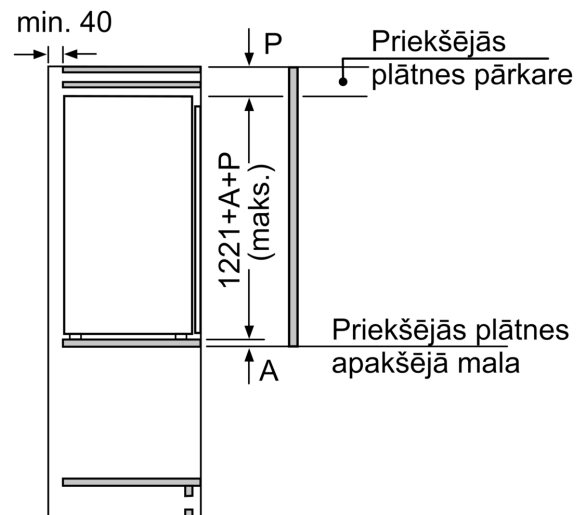

- 1 durvju plaukti
- 4 durvju tvertnes

Svaiguma sistēma

- 1 MultiBox - caurspīdīga atvilktnē ar rievotu dibenu, ideāli piemērota augļu un dārzeņu glabāšanai.

Saldētavas nodalījums

Izmēri

- Izmēri: augstums 122 x platums 54 x dziļums 55 cm
- Nišas izmēri A x Pl x Dz: 123 x 56 x 55 cm

Tehniskā informācija

- Nominālais spriegums: 220 - 240 V
- Strāvas vada garums: Barošanas kabeļa garums: 230 cm

Papildu piederumi

- 3 x olu nodalījums

Sērija 4, Iebūvējams ledusskapis, 122.5 x 56 cm, plakana eņģe KIR41VFE0

Lekārtas priekšējo daļu atļautais maksimālais svārs

Ja tiek uzstādītas iekārtas priekšējās daļas, kas pārsniedz atļauto svāru, var rasties bojājumi, kā arī var pasliktināties eņģu darbība

- Δ Svārs
- A: Iekārtas durvju augstums mm, ieskaitot eņģes
- B: Eņģe bez amortizatora, iekārtas priekšējā daļa kg
- C: Eņģe ar amortizatoru, iekārtas priekšējā daļa kg
- D: Iespējama papildu noslodze kg ar smagsvara komplektu

A	B	C	D
1500-1750	22	22	
720-1400	19	19	B+5 / C+5
A1	15	19	
A2	15	19	

Izmēri mm

Izmēri (mm)

Gaisa izvades atvere
 min. 200 cm^2

Izmēri mm

Plakanā šarnīra spraugas izmēru ieteikums

F	R	X
16-19	0-3	2,5
20	0-1	3
	2-3	2,5
21	0-1	3
	2-3	2,5
22	0	4
	1	3,5
	2-3	3