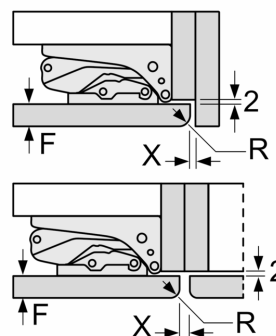

Lekārtas priekšējo daļu atļautais maksimālais svārs

Ja tiek uzstādītas iekārtas priekšējās daļas, kas pārsniedz atļauto svāru, var rasties bojājumi, kā arī var pasliktināties eņģu darbība

- Δ Svārs
- A: Iekārtas durvju augstums mm, ieskaitot eņģes
- B: Eņģe bez amortizatora, iekārtas priekšējā daļa kg
- C: Eņģe ar amortizatoru, iekārtas priekšējā daļa kg
- D: Iespējama papildu noslodze kg ar smagsvara komplektu

A	B	C	D
1500-1750	22	22	
720-1400	19	19	B+5 / C+5
A1	15	19	
A2	15	19	

Izmēri mm

Izmēri (mm)

Gaisa izvades atvere
 min. 200 cm^2

Izmēri mm

Plakanā šarnīra spraugas izmēru ieteikums

F	R	X
16-19	0-3	2,5
20	0-1	3
	2-3	2,5
21	0-1	3
	2-3	2,5
22	0	4
	1	3,5
	2-3	3

Jāievēro tabulā ieteiktie spraugas izmēri, lai nodrošinātu iekārtas durvju atvēršanu bez sadursmes un izvairītos no virtuves mēbeļu bojājumiem.