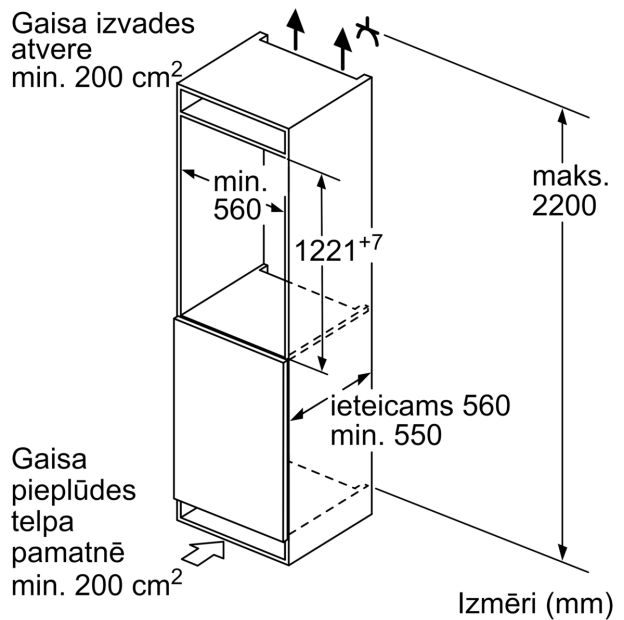

Ledusskapja nodalījums

- 5 triecienuizturīgā stikla plaukti (4 ar regulējamu augstumu), tostarp Standarta

Svaiguma sistēma

- 1 MultiBox - caurspīdīga atvilktnē ar rievotu dibenu, ideāli piemērota augļu un dārzeņu glabāšanai.

Izmēri

- Izmēri: augstums 122 x platums 54 x dziļums 55 cm
- Nišas izmēri A x Pl x Dz: 123 x 56 x 55 cm

Tehniskā informācija

- Durtiņu vēršanās puse: pa labi
- Nominālais spriegums: 220 - 240 V

Papildu piederumi

- 3 x olu nodalījums
- Pudeļu turētājs

Īpašās iespējas dažādās valstīs

- Pamatojoties uz standarta 24 stundu pārbaudi. Reālais patēriņš atkarīgs no lietošanas/ ierīces novietojuma.

Vide un drošība

Uzstādīšana

Vispārīga informācija

**Sērija 2, iebūvējams ledusskapis,
122.5 x 56 cm, bīdāmās eņģes
KIR41NSE0**

Izmēri mm

Izmēri (mm)

Izmēri (mm)