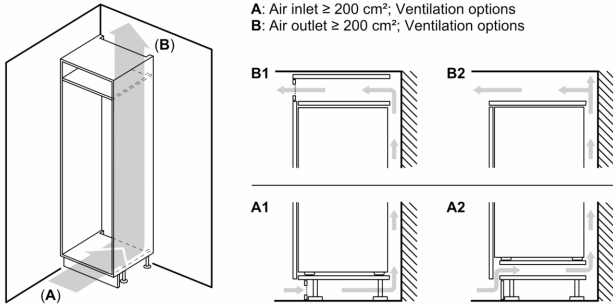

Ledusskapja nodalījums

- 5 triecienuizturīgā stikla plaukti (4 ar regulējamu augstumu), tostarp Standarta

Svaiguma sistēma

- 1 MultiBox - caurspīdīga atvilktnē ar rievotu dibenu, ideāli piemērota augļu un dārzeņu glabāšanai.

Izmēri

- Izmēri: augstums 122 x platums 54 x dziļums 55 cm
- Nišas izmēri A x Pl x Dz: 123 x 56 x 55 cm

Tehniskā informācija

- Durtiņu vēršanās puse: pa labi
- Nominālais spriegums: 220 - 240 V

Papildu piederumi

- 3 x olu nodalījums
- Pudeļu turētājs

Īpašās iespējas dažādās valstīs

- Pamatojoties uz standarta 24 stundu pārbaudi. Reālais patēriņš atkarīgs no lietošanas/ ierīces novietojuma.

Vide un drošība

Uzstādīšana

Vispārīga informācija

**Sērija 2, iebūvējams ledusskapis,
122.5 x 56 cm, bīdāmās eņģes
KIR41NSE0**

Izmēri mm

Izmēri (mm)

Izmēri (mm)