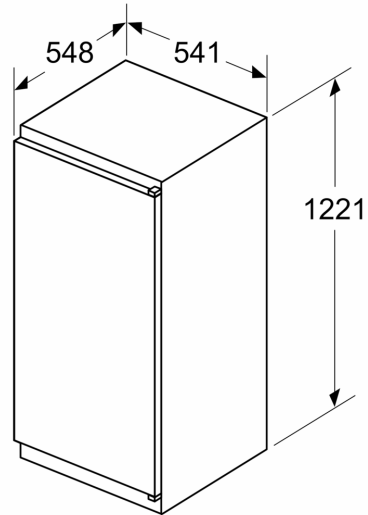

Izmēri

- Izmēri: augstums 122 x platums 54 x dziļums 55 cm
- Nišas izmēri A x Pl x Dz: 123 x 56 x 55 cm

Tehniskā informācija

- Durtiņu vēršanās puse: pa labi
- Nominālais spriegums: 220 - 240 V

Papildu piederumi

Vispārīga informācija

**Sērija 2, iebūvējams ledusskapis,
122.5 x 56 cm, bīdāmās eņģes
KIR41NSE0**

Izmēri mm

Izmēri (mm)

Izmēri (mm)