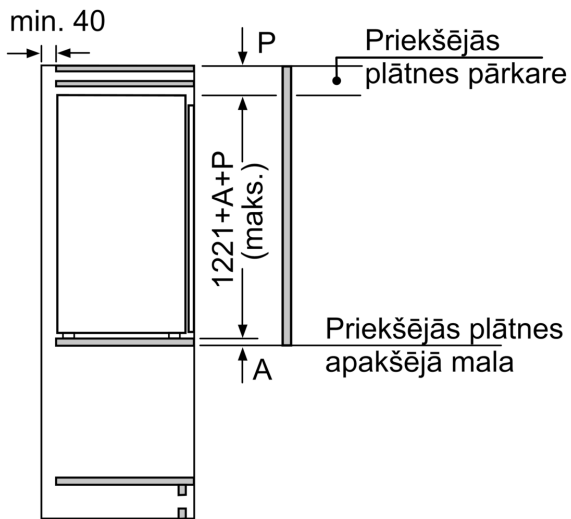

Izmēri

- Izmēri: augstums 122 x platums 54 x dziļums 55 cm
- Nišas izmēri A x Pl x Dz: 123 x 56 x 55 cm

Tehniskā informācija

- Durtiņu vēršanās puse: pa labi
- Nominālais spriegums: 220 - 240 V

Papildu piederumi

- 3 x olu nodalījums
- Pudeļu turētājs

Īpašās iespējas dažādās valstīs

- Pamatojoties uz standarta 24 stundu pārbaudi. Reālais patēriņš atkarīgs no lietošanas/ ierīces novietojuma.

Vide un drošība

Uzstādīšana

Vispārīga informācija

**Sērija 2, iebūvējams ledusskapis,
122.5 x 56 cm, bīdāmās eņģes
KIR41NSE0**

Izmēri mm

Izmēri (mm)

Izmēri (mm)