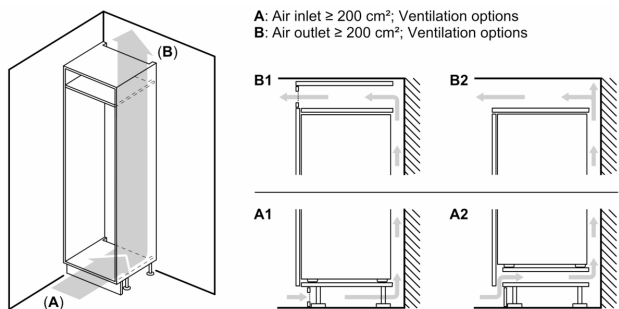

Sērija 2, Iebūvējams
ledusskapis – saldētava ar saldētavu
apakšā, 193.5 x 54.1 cm, bīdāmās
eņģes
KIN96NSE0

C: Priekšējā paneļa pārkare

D: Priekšējā paneļa apakšējā mala