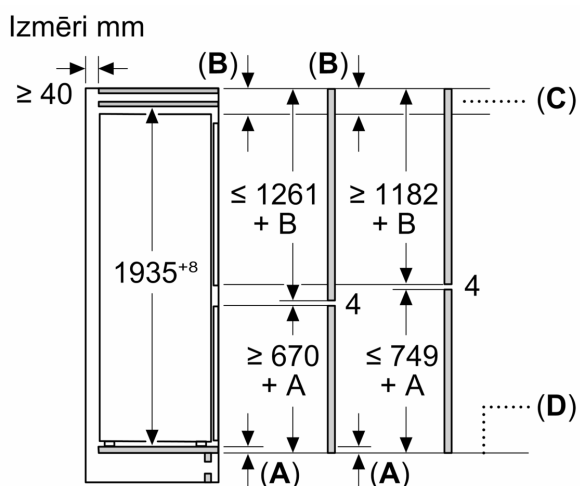

Sērija 2, Iebūvējams
ledusskapis – saldētava ar saldētavu
apakšā, 193.5 x 54.1 cm, bīdāmās
eņģes
KIN96NSE0

C: Priekšējā paneļa pārkare

D: Priekšējā paneļa apakšējā mala