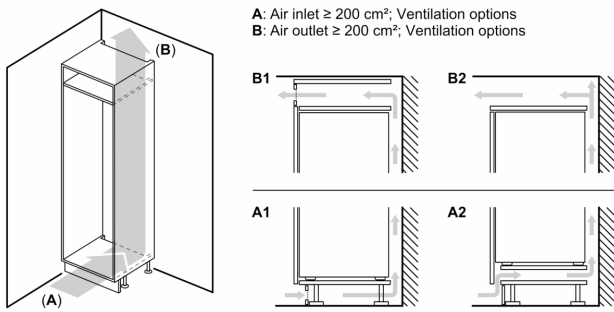

Saldētavas nodalījums

- Saldētavas neto tilpums: 75 l
- Sasaldēšanas jauda 24h: 7.5 kg
- Temperatūras paaugstināšanās laiks : 10 st.
- 3 caurspīdīgas saldētavas atvilktnes

Izmēri

- Izmēri: augstums 194 x platums 54 x dziļums 55 cm
- Nišas izmēri A x Pl x Dz: 194 x 56 x 55 cm

**Sērija 2, iebūvējams
ledusskapis – saldētava ar saldētavu
apakšā, 193.5 x 54.1 cm, bīdāmās
eņģes
KIN965SE0**

Izmēri mm

C: Priekšējā paneļa pārkare

D: Priekšējā paneļa apakšējā mala

Izmēri mm

Izmēri mm