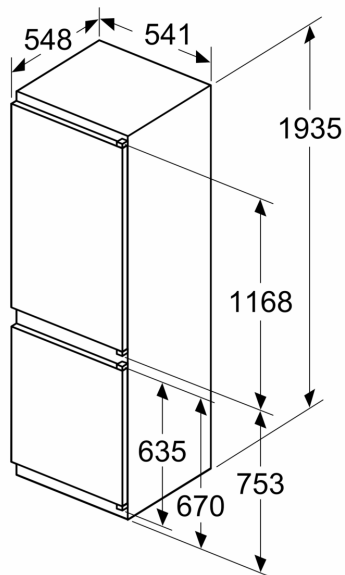

Saldētavas nodalījums

- Saldētavas neto tilpums: 75 l
- Sasaldēšanas jauda 24h: 7.5 kg
- Temperatūras paaugstināšanās laiks : 10 st.
- 3 caurspīdīgas saldētavas atvilktnes

Izmēri

- Izmēri: augstums 194 x platums 54 x dziļums 55 cm
- Nišas izmēri A x Pl x Dz: 194 x 56 x 55 cm

Tehniskā informācija

- Durtiņu vēršanās puse: pa labi
- Kājiņas ar maināmu augstumu priekšpusē, ritenīši aizmugurē
- Kompresora tehnoloģija: inverter compressor
- Strāvas vada garums: Barošanas kabeļa garums: 230 cm
- Klimata klase: SN-ST
- Nominālais spriegums: 220 - 240 V

**Sērija 2, iebūvējams
ledusskapis – saldētava ar saldētavu
apakšā, 193.5 x 54.1 cm, bīdāmās
eņģes
KIN965SE0**

Izmēri mm

C: Priekšējā paneļa pārkare

D: Priekšējā paneļa apakšējā mala

Izmēri mm

Izmēri mm