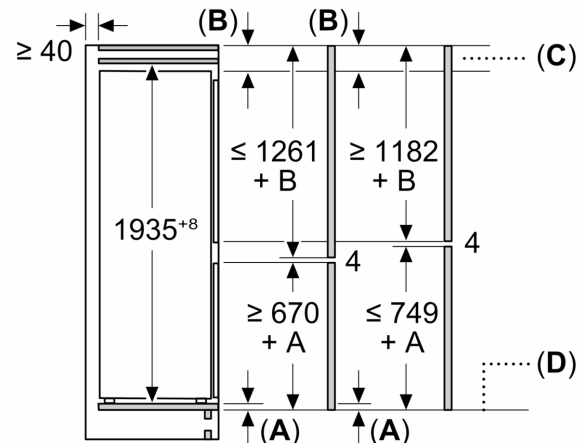

Saldētavas nodalījums

- Saldētavas neto tilpums: 75 l
- Sasaldēšanas jauda 24h: 7.5 kg
- Temperatūras paaugstināšanās laiks : 10 st.
- 3 caurspīdīgas saldētavas atvilktnes

Izmēri

- Izmēri: augstums 194 x platums 54 x dziļums 55 cm
- Nišas izmēri A x Pl x Dz: 194 x 56 x 55 cm

**Sērija 2, iebūvējams
ledusskapis – saldētava ar saldētavu
apakšā, 193.5 x 54.1 cm, bīdāmās
eņģes
KIN965SE0**

Izmēri mm

C: Priekšējā paneļa pārkare

D: Priekšējā paneļa apakšējā mala

Izmēri mm

Izmēri mm