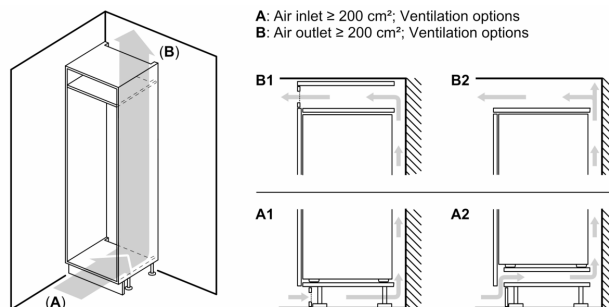

Izmēri

- Izmēri: augstums 177 x platums 54 x dziļums 55 cm
- Nišas izmēri A x Pl x Dz: 178 x 56 x 55 cm

Tehniskā informācija

- Durtiņu vēršanās puse: pa labi
- Nominālais spriegums: 220 - 240 V
- Strāvas vada garums: Barošanas kabeļa garums: 230 cm
- Kājiņas ar maināmu augstumu priekšpusē, riteniņi aizmugurē
- Klimata klase: SN-ST

Papildu piederumi

- 3 x olu nodalījums, 1 x ledus trauciņš

**Sērija 2, iebūvējams
ledusskapis – saldētava ar saldētavu
apakšā, 177.2 x 54.1 cm, bīdāmās
eņģes
KIN86NSE0**

Izmēri mm

Norādītie mēbeļu durvju izmēri atbilst 4 mm platai durvju šuvei.