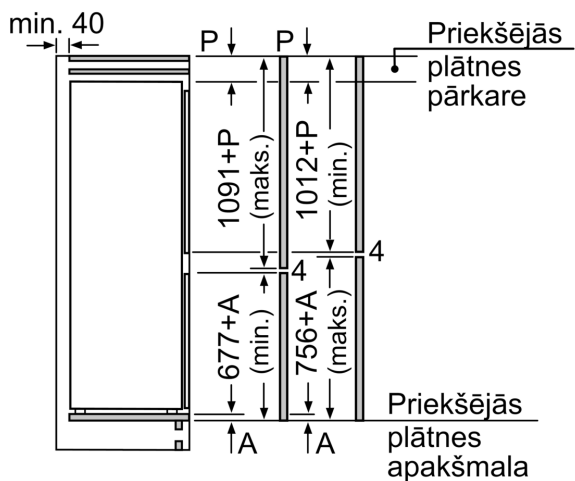

Izmēri

- Izmēri: augstums 177 x platums 54 x dziļums 55 cm
- Nišas izmēri A x Pl x Dz: 178 x 56 x 55 cm

Tehniskā informācija

- Durtiņu vēršanās puse: pa labi
- Nominālais spriegums: 220 - 240 V
- Strāvas vada garums: Barošanas kabeļa garums: 230 cm
- Kājiņas ar maināmu augstumu priekšpusē, riteniņi aizmugurē
- Klimata klase: SN-ST

Papildu piederumi

- 3 x olu nodalījums, 1 x ledus trauciņš

**Sērija 2, iebūvējams
ledusskapis – saldētava ar saldētavu
apakšā, 177.2 x 54.1 cm, bīdāmās
eņģes
KIN86NSE0**

Izmēri mm

Norādītie mēbeļu durvju izmēri atbilst 4 mm platai durvju šuvei.

Izmēri (mm)