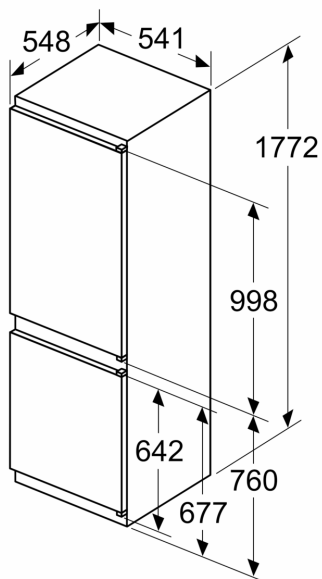

Izmēri

- Izmēri: augstums 177 x platums 54 x dziļums 55 cm
- Nišas izmēri A x Pl x Dz: 178 x 56 x 55 cm

Tehniskā informācija

- Durtiņu vēršanās puse: pa labi
- Nominālais spriegums: 220 - 240 V
- Strāvas vada garums: Barošanas kabeļa garums: 230 cm
- Kājiņas ar maināmu augstumu priekšpusē, riteniņi aizmugurē
- Klimata klase: SN-ST

Papildu piederumi

- 3 x olu nodalījums, 1 x ledus trauciņš

**Sērija 2, iebūvējams
ledusskapis – saldētava ar saldētavu
apakšā, 177.2 x 54.1 cm, bīdāmās
eņģes
KIN86NSE0**

Izmēri mm

Norādītie mēbeļu durvju izmēri atbilst 4 mm platai durvju šuvei.

Izmēri (mm)