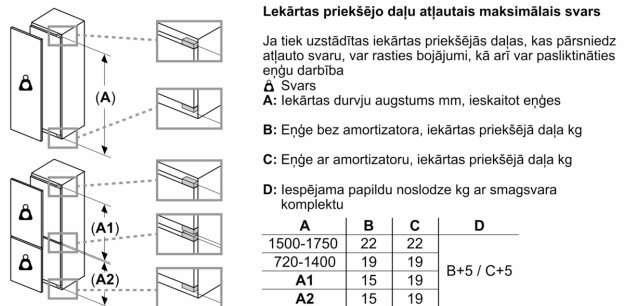

Svaiguma sistēma

- 1 VitaFresh plus atvilktnē ar mitruma regulēšanu - augļi un dārzeņi saglabā vitamīnus un svaigumu līdz par 3 reizēm ilgāk.

Izmēri

- Izmēri: augstums 177 x platums 56 x dziļums 55 cm
- Nišas izmēri A x Pl x Dz: 178 x 56 x 55 cm

Tehniskā informācija

- Durtiņu vēršanās puse: pa labi

**Sērija 8, iebūvējams ledusskapis,
177.5 x 56 cm, miksta aizvēršanas
plakana eņģe
KIF81HDD0**

Izmēri (mm)

Izmēri (mm)

Mēbeļu priekšdaļas maksimāli atļautais svars