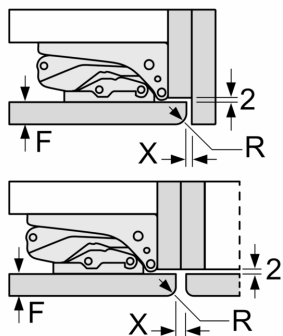

Tehniskā informācija

- Durtiņu vēršanās puse: pa labi

**Sērija 8, iebūvējams ledusskapis,
177.5 x 56 cm, miksta aizvēršanas
plakana eņģe
KIF81HDD0**

Izmēri (mm)

Izmēri (mm)

Mēbeļu priekšdaļas maksimāli atļautais svars

Uzstādītās mēbeļu durvis, kas pārsniedz atļauto svaru, var radīt šarnīra bojājumus un pasliktināt tā darbību.

T: iekārtas durvju augstums, ieskaitot šarnīrus (mm):	šarnīrs bez amortizācijas, Durvis (kg):	šarnīrs ar amortizāciju, Durvis (kg):
1500-1750	22	22

Izmēri mm
Plakanā šarnīra spraugas izmēru ieteikums

F	R	X
16-19	0-3	2,5
20	0-1	3
	2-3	2,5
21	0-1	3
	2-3	2,5
22	0	4
	1	3,5
	2-3	3

Jāievēro tabulā ieteiktie spraugas izmēri, lai nodrošinātu iekārtas durvju atvēršanu bez sadursmes un izvairītos no virtuves mēbeļu bojājumiem.