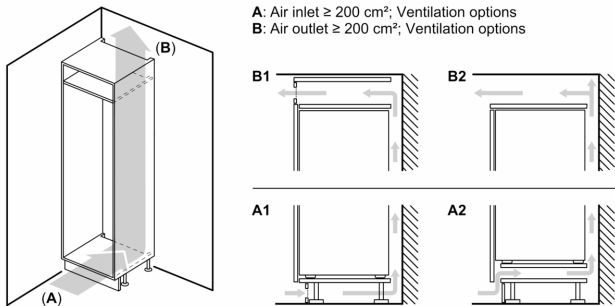

Ledusskapja nodalījums

- 7 triecienizturīgā stikla plaukti (6 ar regulējamu augstumu), tostarp 1 EasyAccess plaukts, 1 x VarioShelf, Standarta
- 5 plaukti durvīs, no tiem 1 nodalījums piena produktiem un 1 augsts(-i) durvju plaukts(-i)

Svaiguma sistēma

- 1 VitaFresh plus atvilktnē ar mitruma regulēšanu - augļi un dārzeņi saglabā vitamīnus un svaigumu līdz par 3 reizēm ilgāk.

Izmēri

- Izmēri: augstums 177 x platums 56 x dziļums 55 cm
- Nišas izmēri A x Pl x Dz: 178 x 56 x 55 cm

Tehniskā informācija

- Durtiņu vēršanās puse: pa labi

**Sērija 8, iebūvējams ledusskapis,
177.5 x 56 cm, miksta aizvēršanas
plakana eņģe
KIF81HDD0**

Izmēri (mm)

Izmēri (mm)

Mēbeļu priekšdaļas maksimāli atļautais svars