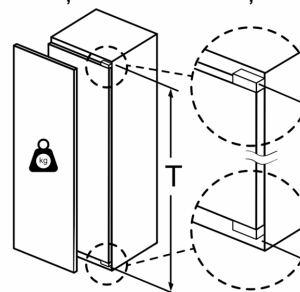

Svaiguma sistēma

- 1 VitaFresh plus atvilktnē ar mitruma regulēšanu - augļi un dārzeņi saglabā vitamīnus un svaigumu līdz par 3 reizēm ilgāk.

Izmēri

- Izmēri: augstums 177 x platums 56 x dziļums 55 cm
- Nišas izmēri A x Pl x Dz: 178 x 56 x 55 cm

Tehniskā informācija

- Durtiņu vēršanās puse: pa labi

**Sērija 8, iebūvējams ledusskapis,
177.5 x 56 cm, miksta aizvēršanas
plakana eņģe
KIF81HDD0**

Izmēri (mm)

Izmēri (mm)

Mēbeļu priekšdaļas maksimāli atļautais svars

Izmēri mm
Plakanā šarnīra spraugas izmēru ieteikums

F	R	X
16-19	0-3	2,5
20	0-1	3
	2-3	2,5
21	0-1	3
	2-3	2,5
22	0	4
	1	3,5
	2-3	3

Jāievēro tabulā ieteiktie spraugas izmēri, lai nodrošinātu iekārtas durvju atvēršanu bez sadursmes un izvairītos no virtuves mēbeļu bojājumiem.