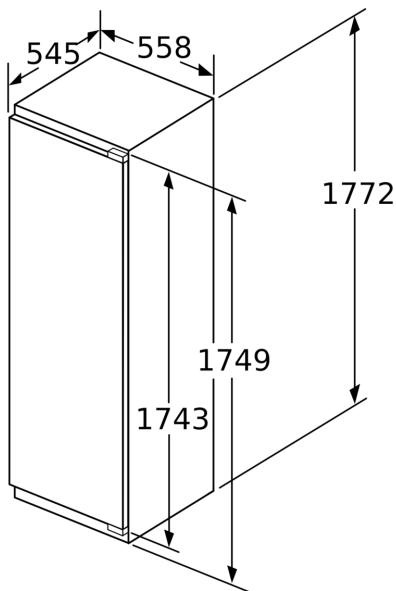

Svaiguma sistēma

- 1 VitaFresh plus atvilktnē ar mitruma regulēšanu - augļi un dārzeņi saglabā vitamīnus un svaigumu līdz par 3 reizēm ilgāk.

Izmēri

- Izmēri: augstums 177 x platums 56 x dziļums 55 cm
- Nišas izmēri A x Pl x Dz: 178 x 56 x 55 cm

Tehniskā informācija

- Durtiņu vēršanās puse: pa labi

**Sērija 8, iebūvējams ledusskapis,
177.5 x 56 cm, miksta aizvēršanas
plakana eņģe
KIF81HDD0**

Izmēri (mm)

Izmēri (mm)

Mēbeļu priekšdaļas maksimāli atļautais svars

Izmēri mm
Plakanā šarnīra spraugas izmēru ieteikums

F	R	X
16-19	0-3	2,5
20	0-1	3
	2-3	2,5
21	0-1	3
	2-3	2,5
22	0	4
	1	3,5
	2-3	3

Jāievēro tabulā ieteiktie spraugas izmēri, lai nodrošinātu iekārtas durvju atvēršanu bez sadursmes un izvairītos no virtuves mēbeļu bojājumiem.