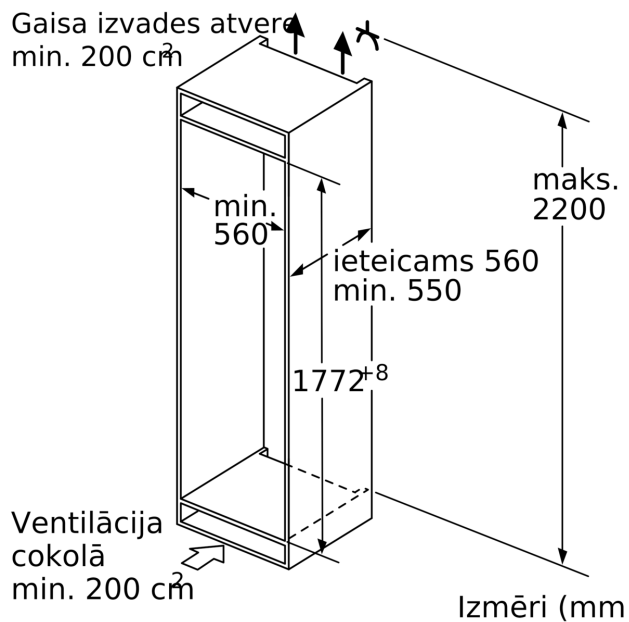

Ledusskapja nodalījums

- 7 triecienizturīgā stikla plaukti (6 ar regulējamu augstumu), tostarp 1 EasyAccess plaukts, 1 x VarioShelf, Standarta
- 5 plaukti durvīs, no tiem 1 nodalījums piena produktiem un 1 augsts(-i) durvju plaukts(-i)

Svaiguma sistēma

- 1 VitaFresh plus atvilktnē ar mitruma regulēšanu - augļi un dārzeņi saglabā vitamīnus un svaigumu līdz par 3 reizēm ilgāk.

Izmēri

- Izmēri: augstums 177 x platums 56 x dziļums 55 cm
- Nišas izmēri A x Pl x Dz: 178 x 56 x 55 cm

Tehniskā informācija

- Durtiņu vēršanās puse: pa labi

**Sērija 8, iebūvējams ledusskapis,
177.5 x 56 cm, miksta aizvēršanas
plakana eņģe
KIF81HDD0**

Izmēri (mm)

Izmēri (mm)

Mēbeļu priekšdaļas maksimāli atļautais svars

Izmēri mm
Plakanā šarnīra spraugas izmēru ieteikums

F	R	X
16-19	0-3	2,5
20	0-1	3
	2-3	2,5
21	0-1	3
	2-3	2,5
22	0	4
	1	3,5
	2-3	3

Jāievēro tabulā ieteiktie spraugas izmēri, lai nodrošinātu iekārtas durvju atvēršanu bez sadursmes un izvairītos no virtuves mēbeļu bojājumiem.