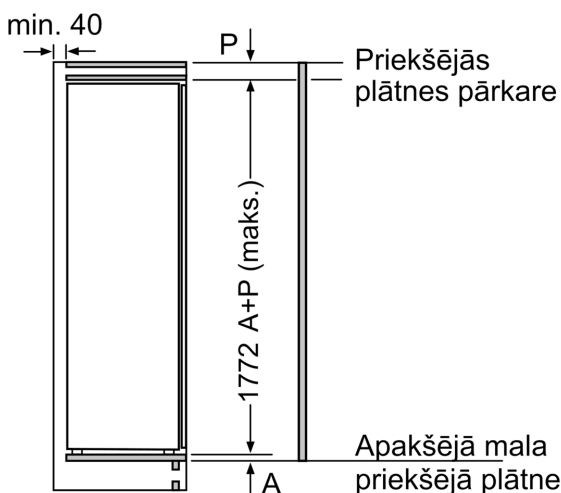

Ledusskapja nodalījums

- 7 triecienizturīgā stikla plaukti (6 ar regulējamu augstumu), tostarp 1 EasyAccess plaukts, 1 x VarioShelf, Standarta
- 5 plaukti durvīs, no tiem 1 nodalījums piena produktiem un 1 augsts(-i) durvju plaukts(-i)

Svaiguma sistēma

- 1 VitaFresh plus atvilktnē ar mitruma regulēšanu - augļi un dārzeņi saglabā vitamīnus un svaigumu līdz par 3 reizēm ilgāk.

Izmēri

- Izmēri: augstums 177 x platums 56 x dziļums 55 cm
- Nišas izmēri A x Pl x Dz: 178 x 56 x 55 cm

Tehniskā informācija

- Durtiņu vēršanās puse: pa labi

**Sērija 8, iebūvējams ledusskapis,
177.5 x 56 cm, miksta aizvēršanas
plakana eņģe
KIF81HDD0**

Izmēri (mm)

Izmēri (mm)

Mēbeļu priekšdaļas maksimāli atļautais svars

Izmēri mm
Plakanā šarnīra spraugas izmēru ieteikums

F	R	X
16-19	0-3	2,5
20	0-1	3
	2-3	2,5
21	0-1	3
	2-3	2,5
22	0	4
	1	3,5
	2-3	3

Jāievēro tabulā ieteiktie spraugas izmēri, lai nodrošinātu iekārtas durvju atvēršanu bez sadursmes un izvairītos no virtuves mēbeļu bojājumiem.