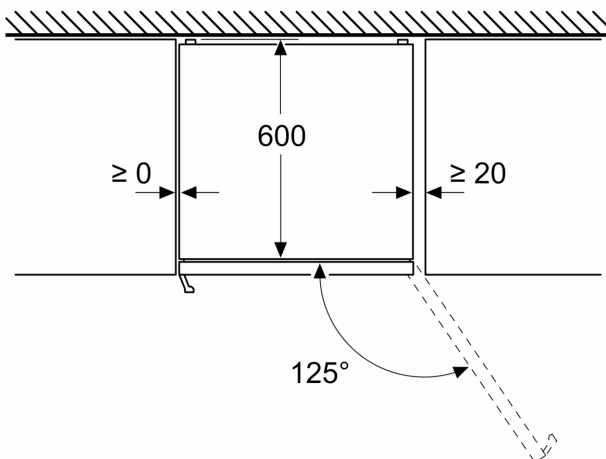

Svaiguma sistēma

- 1 VitaFresh atvilktne ar mitruma regulēšanu - augļi un dārzeņi ilgāk saglabā vitamīnus un svaigumu.

Saldētavas nodalījums

- 3 caurspīdīgas saldētavas atvilktnes

Izmēri

- Izmēri: augstums 203 x platums 60 x dziļums 67 cm

Tehniskā informācija

- Durtiņu vēršanās puse: pa labi
- Kājiņas ar maināmu augstumu priekšpusē, ritenīši aizmugurē
- Plastic backwall

**Sērija 4, Brīvtāvošs ledusskapis –
saldētava ar saldētavu apakšu, 203 x
60 cm, Melns nerūsējošais tērauds
KGN39VXCT**

Izmēri mm

Izmēri mm

Izmēri mm

Izmēri mm