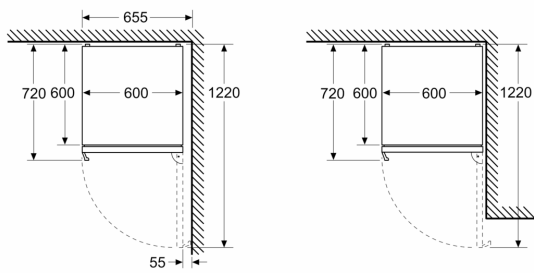

Svaiguma sistēma

- 1 VitaFresh atvilktne ar mitruma regulēšanu - augļi un dārzeņi ilgāk saglabā vitamīnus un svaigumu.

Saldētavas nodalījums

- 3 caurspīdīgas saldētavas atvilktnes

Izmēri

- Izmēri: augstums 203 x platums 60 x dziļums 67 cm

Tehniskā informācija

- Durtiņu vēršanās puse: pa labi
- Kājiņas ar maināmu augstumu priekšpusē, ritenīši aizmugurē
- Plastic backwall

**Sērija 4, Brīvtāvošs ledusskapis –
saldētava ar saldētavu apakšu, 203 x
60 cm, Melns nerūsējošais tērauds
KGN39VXCT**

Izmēri mm

Izmēri mm

Izmēri mm

Izmēri mm