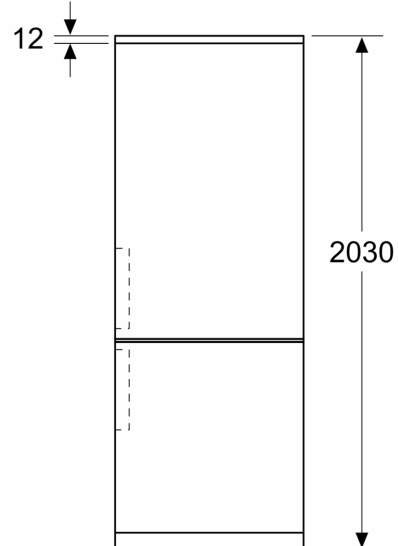

Svaiguma sistēma

- 1 VitaFresh atvilktne ar mitruma regulēšanu - augļi un dārzeņi ilgāk saglabā vitamīnus un svaigumu.

Saldētavas nodalījums

- 3 caurspīdīgas saldētavas atvilktnes

Izmēri

- Izmēri: augstums 203 x platums 60 x dziļums 67 cm

Tehniskā informācija

- Durtiņu vēršanās puse: pa labi
- Kājiņas ar maināmu augstumu priekšpusē, ritenīši aizmugurē
- Plastic backwall

**Sērija 4, Brīvtāvošs ledusskapis –
saldētava ar saldētavu apakšu, 203 x
60 cm, Melns nerūsējošais tērauds
KGN39VXCT**

Izmēri mm

Izmēri mm

Izmēri mm

Izmēri mm