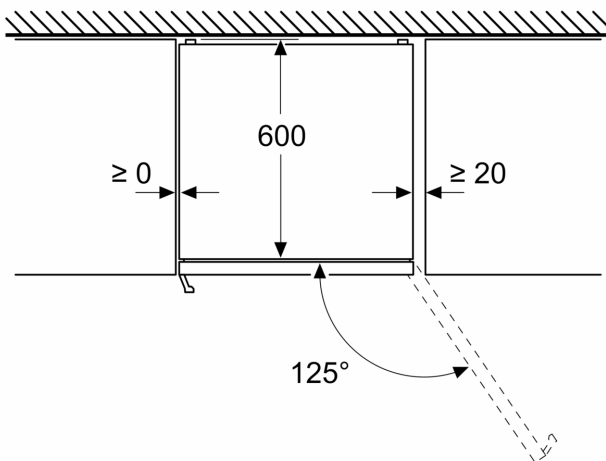

Izmēri

- Izmēri: augstums 203 x platums 60 x dziļums 67 cm

Tehniskā informācija

- Durvju vēršanās puse: pa labi
- Kājiņas ar maināmu augstumu priekšpusē, ritenīši aizmugurē
- Strāvas vada garums: Barošanas kabeļa garums: 226 cm

Papildu piederumi

- 3 x olu nodalījums, 1 x ledus trauciņš

**Sērija 4, Brīvtāvošs ledusskapis –
saldētava ar saldētavu apakšu, 203 x
60 cm, Melns nerūsējošais tērauds
KGN39OXB**

Izmēri mm

Izmēri mm

Izmēri mm

Izmēri mm