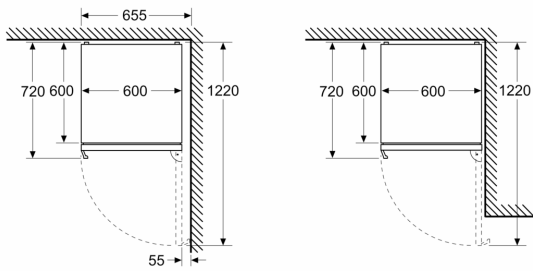

**Sērija 4, Brīvtāvošs ledusskapis –
saldētava ar saldētavu apakšu, 203 x
60 cm, Melns nerūsējošais tērauds
KGN39OXB**

Izmēri mm