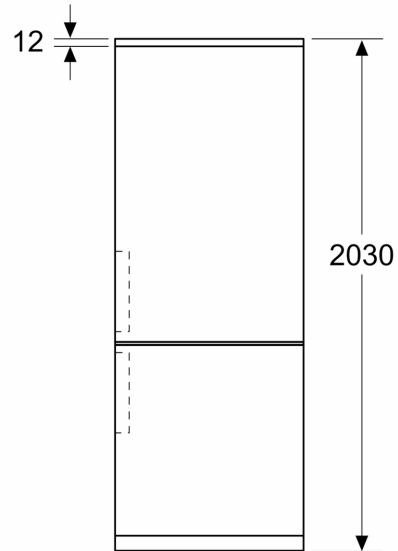

Izmēri

- Izmēri: augstums 203 x platums 60 x dziļums 67 cm

Tehniskā informācija

- Durvju vēršanās puse: pa labi
- Kājiņas ar maināmu augstumu priekšpusē, ritenīši aizmugurē
- Strāvas vada garums: Barošanas kabeļa garums: 226 cm

Papildu piederumi

- 3 x olu nodalījums, 1 x ledus trauciņš

**Sērija 4, Brīvtāvošs ledusskapis –
saldētava ar saldētavu apakšu, 203 x
60 cm, Melns nerūsējošais tērauds
KGN39OXB**

Izmēri mm

Izmēri mm

Izmēri mm

Izmēri mm