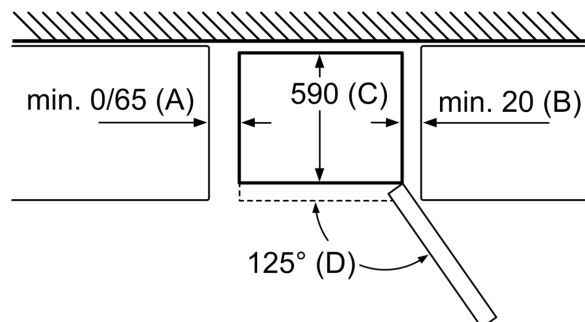

#### Izmēri

- Izmēri: augstums 186 x platums 60 x dziļums 66 cm

#### Tehniskā informācija

- Durvīņu vēršanās puse: pa labi
- Kājiņas ar maināmu augstumu priekšpusē, ritenīši aizmugurē

**Sērija 2, Brīvēstāvošs ledusskapis –  
saldētava ar saldētavu apakšā, 186 x  
60 cm, Balts  
KGN36NWEA**

Ierīces nosaukums	a	b	c	d	e	f	g
KGN36 (iekšējais rokturis)	1860	600	660	590	600	1210	660
KGN36 (ārējais rokturis)	1860	600	660	590	640	1210	700

Specifikācija	
a	Augstums
b	Platums
c	Dziļums ar aizvērtām durvīm bez roktura
d	Skapja dziļums
e	Platums, ja durvis ir atvērtas 90° leņķī
f	Dziļums ar atvērtām durvīm
g	Dziļums ar aizvērtām durvīm ar rokturi

Izmēri (mm)

Ierīces nosaukums	A	B	C	D
KGN33, 36, 39, 46, 49	0/65	20	590	125
KGF39, 49	0/65	20	590	125

Izmērs A:  
modeļiem ar vertikāli uzstādītiem rokturiem,  
vieglākai atvēršanai nepieciešamais  
minimālais attālums ir 65 mm.