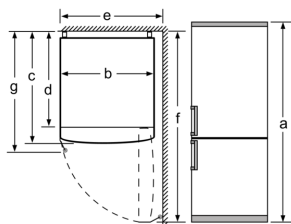

**Sērija 2, Brīvēstāvošs ledusskapis –
saldētava ar saldētavu apakšā, 186 x
60 cm, Balts
KGN36NWEA**

Ierīces nosaukums	a	b	c	d	e	f	g
KGN36 (iekšējais rokturis)	1860	600	660	590	600	1210	660
KGN36 (ārējais rokturis)	1860	600	660	590	640	1210	700

Specifikācija	
a	Augstums
b	Platums
c	Dziļums ar aizvērtām durvīm bez roktura
d	Skapja dziļums
e	Platums, ja durvis ir atvērtas 90° leņķī
f	Dziļums ar atvērtām durvīm
g	Dziļums ar aizvērtām durvīm ar rokturi

Izmēri (mm)