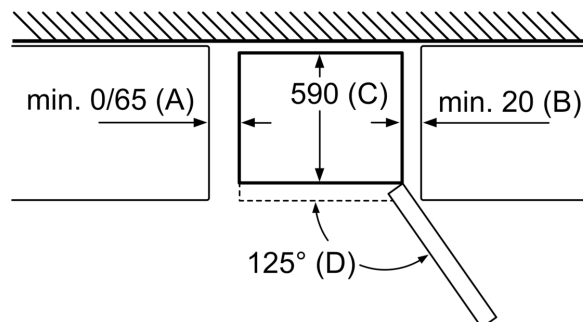

#### **Izmēri**

- Izmēri: augstums 186 x platums 60 x dziļums 66 cm

#### **Tehniskā informācija**

- Durvju vēršanās puse: pa labi
- Kājiņas ar maināmu augstumu priekšpusē, ritenīši aizmugurē

**Sērija 2, Brīvēstāvošs ledusskapis –  
saldētava ar saldētavu apakšā, 186 x  
60 cm, Nerūsējošā tērauda izskats  
KGN36NLEA**

Ierīces nosaukums	a	b	c	d	e	f	g
KGN36 (iekšējais rokturis)	1860	600	660	590	600	1210	660
KGN36 (ārējais rokturis)	1860	600	660	590	640	1210	700

Specifikācija	
a	Augstums
b	Platums
c	Dziļums ar aizvērtām durvīm bez roktura
d	Skapja dziļums
e	Platums, ja durvis ir atvērtas 90° leņķī
f	Dziļums ar atvērtām durvīm
g	Dziļums ar aizvērtām durvīm ar rokturi

Izmēri (mm)

Ierīces nosaukums	A	B	C	D
KGN33, 36, 39, 46, 49	0/65	20	590	125
KGF39, 49	0/65	20	590	125

Izmērs A:  
modeļiem ar vertikāli uzstādītiem rokturiem,  
vieglākai atvēršanai nepieciešamais  
minimālais attālums ir 65 mm.