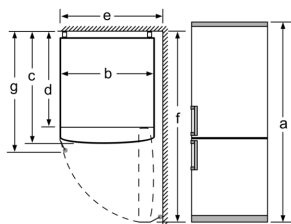

**Sērija 2, Brīvēstāvošs ledusskapis –
saldētava ar saldētavu apakšā, 186 x
60 cm, Nerūsējošā tērauda izskats
KGN36NLEA**

Ierīces nosaukums	a	b	c	d	e	f	g
KGN36 (iekšējais rokturis)	1860	600	660	590	600	1210	660
KGN36 (ārējais rokturis)	1860	600	660	590	640	1210	700

Specifikācija	
a	Augstums
b	Platums
c	Dziļums ar aizvērtām durvīm bez roktura
d	Skapja dziļums
e	Platums, ja durvis ir atvērtas 90° leņķī
f	Dziļums ar atvērtām durvīm
g	Dziļums ar aizvērtām durvīm ar rokturi

Izmēri (mm)