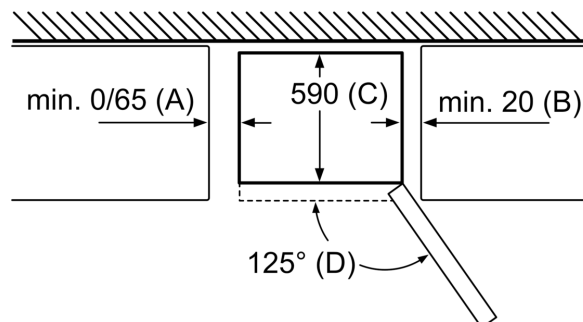

- Izmēri: augstums 186 x platums 60 x dziļums 66 cm

Tehniskā informācija

- Durtiņu vēršanās puse: pa labi
- Kājiņas ar maināmu augstumu priekšpusē, ritenīši aizmugurē

**Sērija 2, Brīvēstāvošs ledusskapis –
saldētava ar saldētavu apakšā, 186 x
60 cm, Nerūsējošā tērauda izskats
KGN36KLEAE**

Ierīces nosaukums	a	b	c	d	e	f	g
KGN36 (iekšējais rokturis)	1860	600	660	590	600	1210	660
KGN36 (ārējais rokturis)	1860	600	660	590	640	1210	700

Specifikācija	
a	Augstums
b	Platums
c	Dziļums ar aizvērtām durvīm bez roktura
d	Skapja dziļums
e	Platums, ja durvis ir atvērtas 90° leņķī
f	Dziļums ar atvērtām durvīm
g	Dziļums ar aizvērtām durvīm ar rokturi

Izmēri (mm)

Ierīces nosaukums	A	B	C	D
KGN33, 36, 39, 46, 49	0/65	20	590	125
KGF39, 49	0/65	20	590	125

Izmērs A:
modeļiem ar vertikāli uzstādītiem rokturiem,
vieglākai atvēršanai nepieciešamais
minimālais attālums ir 65 mm.

Izmēri (mm)