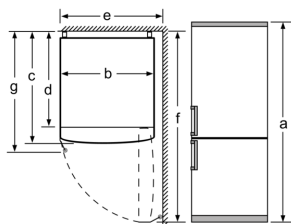

Svaiguma sistēma

- MultiBox caurspīdīgā atvilktnē ar viļņotu dibenu - ideāli piemērota dārzeņu un augļu glabāšanai

Saldētavas nodalījums

- 3 saldētavas atvilktnes, ieskaitot 1 bez priekšējās sānu malas

Izmēri

- Izmēri: augstums 186 x platums 60 x dziļums 66 cm

Tehniskā informācija

- Durtiņu vēršanās puse: pa labi
- Kājiņas ar maināmu augstumu priekšpusē, ritenīši aizmugurē

**Sērija 2, Brīvēstāvošs ledusskapis –
saldētava ar saldētavu apakšā, 186 x
60 cm, Nerūsējošā tērauda izskats
KGN36KLEAE**

Ierīces nosaukums	a	b	c	d	e	f	g
KGN36 (iekšējais rokturis)	1860	600	660	590	600	1210	660
KGN36 (ārējais rokturis)	1860	600	660	590	640	1210	700

Specifikācija	
a	Augstums
b	Platums
c	Dziļums ar aizvērtām durvīm bez roktura
d	Skapja dziļums
e	Platums, ja durvis ir atvērtas 90° leņķī
f	Dziļums ar atvērtām durvīm
g	Dziļums ar aizvērtām durvīm ar rokturi

Izmēri (mm)

Ierīces nosaukums	A	B	C	D
KGN33, 36, 39, 46, 49	0/65	20	590	125
KGF39, 49	0/65	20	590	125

Izmērs A:
modeļiem ar vertikāli uzstādītiem rokturiem,
vieglākai atvēršanai nepieciešamais
minimālais attālums ir 65 mm.