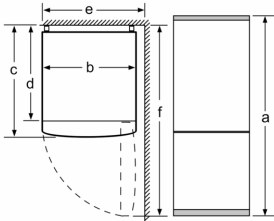

**Sērija 2, Brīvēstāvošs ledusskapis –
saldētava ar saldētavu apakšā, 176 x
60 cm, Balts
KGN33NWEB**

Ierīces nosaukums	a	b	c	d	e	f
KGN33 (iekšā rokturis)	1760	600	660	590	600	1210

Apraksts
a Augstums
b Platums
c Dzijums ar aizvērtām durvīm bez roktura
d Skapja dziļums
e Platums, ja durvis atvērtas 90° leņķī
f Dzijums ar atvērtām durvīm

Izmēri (mm)