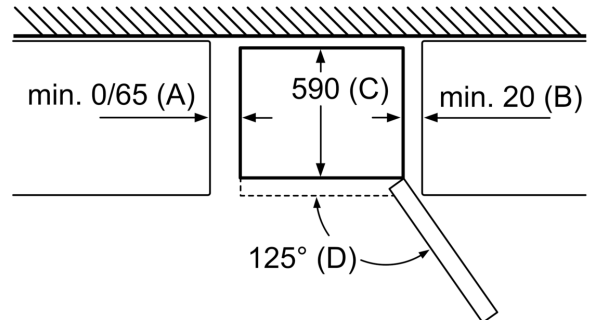

#### **Tehniskā informācija**

- Durtiņu vēršanās puse: pa labi
- Kājiņas ar maināmu augstumu priekšpusē, ritenīši aizmugurē
- Durvju aizvēršanas palīgs

**Sērija 2, Brīvēstāvošs ledusskapis –  
saldētava ar saldētavu apakšā, 176 x  
60 cm, Balts  
KGN33NWEB**

Ierīces nosaukums	a	b	c	d	e	f
KGN33 (iekšā rokturis)	1760	600	660	590	600	1210

Apraksts
a Augstums
b Platums
c Dzijums ar aizvērtām durvīm bez roktura
d Skapja dziļums
e Platums, ja durvis atvērtas 90° leņķī
f Dzijums ar atvērtām durvīm

Izmēri (mm)

Ierīces nosaukums	A	B	C	D
KGN33, 36, 39, 46, 49	0/65	20	590	125
KGF39, 49	0/65	20	590	125

Izmērs A:  
modeļiem ar vertikāli uzstādītiem rokturiem,  
vieglākai atvēršanai nepieciešamais  
minimālais attālums ir 65 mm.

Izmēri (mm)

Ja ierīce tiek novietota tieši pie sienas,  
visas atvilktnes var izvilkt līdz galam.

\* Ar ārējo rokturi un bez tā.