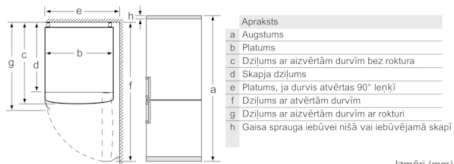

Tehniskā informācija

- Durvju vēršanās virziens: pa labi, maināms
- Kājiņas ar maināmu augstumu priekšpusē, ritenīši aizmugurē

Serie | 8, Brīvēstāvošs ledusskapis – saldētava ar saldētavu apakšā, 193 x 70 cm, inox-viegli tīrāms KGF56PI40

Ja ierīce tiek novietota tieši pie sienas, visas atvilktnes var izvilkt līdz galam.
* Ar ārējo rokturi un bez tā.

Ierīces nosaukums	a	b	c	d	e	f	g	h
KGNS6 (iekšējais rokturis)	1930	700	800	720	700	1450	800	12
KGNS6 (ārējais rokturis)	1930	700	800	720	740	1450	840	12