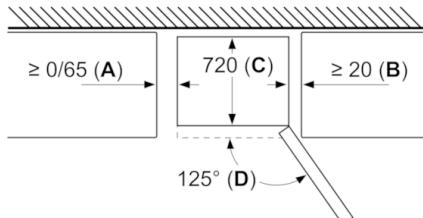

Tehniskā informācija

- Durvju vēršanās virziens: pa labi, maināms
- Kājiņas ar maināmu augstumu priekšpusē, ritenīši aizmugurē

Serie | 8, Brīvēstāvošs ledusskapis – saldētava ar saldētavu apakšā, 193 x 70 cm, inox-viegli tīrāms KGF56PI40

Ja ierīce tiek novietota tieši pie sienas, visas atvilktnes var izvilkt līdz galam.
* Ar ārējo rokturi un bez tā.

Ierīces nosaukums	a	b	c	d	e	f	g	h
KGNS6 (iekšējais rokturis)	1930	700	800	720	700	1450	800	12
KGNS6 (ārējais rokturis)	1930	700	800	720	740	1450	840	12

Izmēri (mm)

Izmēri mm

Ierīces nosaukums	A	B	C	D
KGNS6	0/65	20	720	125
KGF56	0/65	20	720	125

A: modeļiem ar vertikāli uzstādītiem rokturiem, vieglākai atvēršanai nepieciešamais minimālais attālums ir 65 mm.