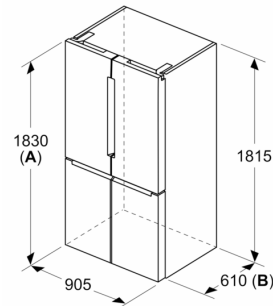

A: Priekšpusi var regulēt 1830–1847 mm intervālā, ja priekšējās līmeņošanas kājiņas ir izvirzītas pilnā garumā
B: Pieskaitiet 25 mm, ja aizmugurē ir fiksētas starplikas

Izmēri mm