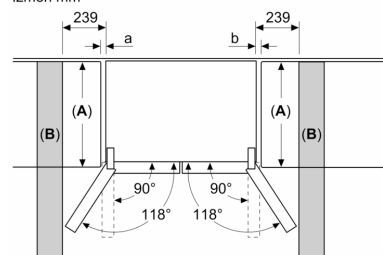

- Bez Apgaismojuma saldētavas nodalījumā

Izmēri

- Izmēri: augstums 183 x platums 91 x dziļums 73 cm

Tehniskā informācija

- 4 ritenīši vieglākai pārvietošanai, 3 no tiem ar regulējamu augstumu.
- Nominālais spriegums: 220 - 240 V

**Sērija 4, Franču durvju tipa apakšējā
saldētava, 5 durvis, 183 x 90.5 cm,
Nerūsējošais tērauds (ar anti-pirkstu
nospiedumu)
KFN96APEA**

Izmēri mm

A: Priekšpusi var regulēt 1830–1847 mm intervālā, ja priekšējās līmeņošanas kājiņas ir izvirzītas pilnā garumā

Izmēri mm

A: Priekšpusi var regulēt 1830–1847 mm intervālā, ja priekšējās līmeņošanas kājiņas ir izvirzītas pilnā garumā
B: Pieskaitiet 25 mm, ja aizmugurē ir fiksētas starplikas

Izmēri mm

Izmēri mm

A	a	b
≤ 600	0	0
600 < A ≤ 650	45	45
650 < A ≤ 700	60	60
> 700	239	239

A: Mēbeles un darba virsmas dziļums

B: Siena
Atvilktnes var atvērt un izņemt, ja durvis ir atvērtas 90°