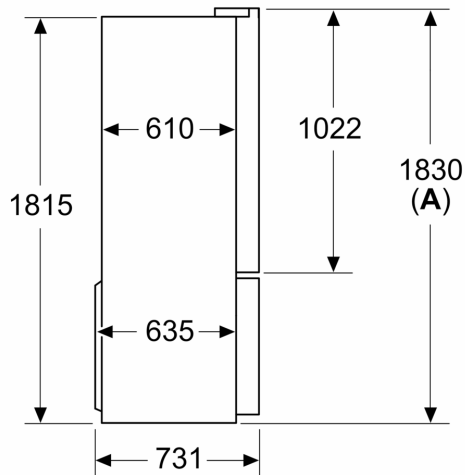

- Bez Apgaismojuma saldētavas nodalījumā

Izmēri

- Izmēri: augstums 183 x platums 91 x dziļums 73 cm

Tehniskā informācija

- 4 ritenīši vieglākai pārvietošanai, 3 no tiem ar regulējamu augstumu.
- Nominālais spriegums: 220 - 240 V

**Sērija 4, Franču durvju tipa apakšējā
saldētava, 5 durvis, 183 x 90.5 cm,
Nerūsējošais tērauds (ar anti-pirkstu
nospiedumu)
KFN96APEA**

Izmēri mm

A: Priekšpusi var regulēt 1830–1847 mm intervālā, ja priekšējās līmeņošanas kājiņas ir izvirzītas pilnā garumā

Izmēri mm

A: Priekšpusi var regulēt 1830–1847 mm intervālā, ja priekšējās līmeņošanas kājiņas ir izvirzītas pilnā garumā
B: Pieskaitiet 25 mm, ja aizmugurē ir fiksētas starplikas

Izmēri mm

Izmēri mm

A	a	b
≤ 600	0	0
600 < A ≤ 650	45	45
650 < A ≤ 700	60	60
> 700	239	239