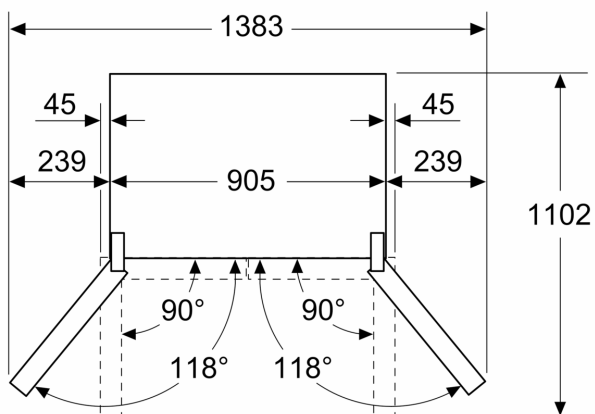

- Bez Apgaismojuma saldētavas nodalījumā

Izmēri

- Izmēri: augstums 183 x platums 91 x dziļums 73 cm

Tehniskā informācija

- 4 ritenīši vieglākai pārvietošanai, 3 no tiem ar regulējamu augstumu.
- Nominālais spriegums: 220 - 240 V

**Sērija 4, Franču durvju tipa apakšējā
saldētava, 5 durvis, 183 x 90.5 cm,
Nerūsējošais tērauds (ar anti-pirkstu
nospiedumu)
KFN96APEA**

Izmēri mm

A: Priekšpusi var regulēt 1830–1847 mm intervālā, ja priekšējās līmeņošanas kājiņas ir izvirzītas pilnā garumā

Izmēri mm

A: Priekšpusi var regulēt 1830–1847 mm intervālā, ja priekšējās līmeņošanas kājiņas ir izvirzītas pilnā garumā
B: Pieskaitiet 25 mm, ja aizmugurē ir fiksētas starplikas

Izmēri mm

Izmēri mm

A	a	b
≤ 600	0	0
600 < A ≤ 650	45	45
650 < A ≤ 700	60	60
> 700	239	239