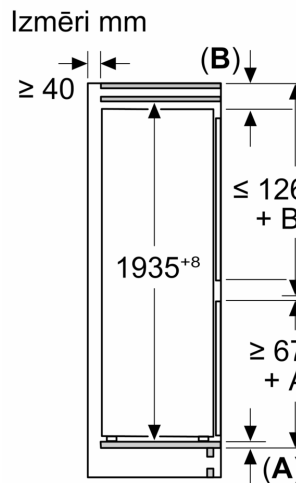

Izmēri

- Izmēri: augstums 194 x platums 69 x dziļums 55 cm
- Nišas izmēri A x PL x Dz: 194 x 71 x 56 cm

Tehniskā informācija

- Durvju vēršanās puse: pa labi
- Kājiņas ar maināmu augstumu priekšpusē, ritenīši aizmugurē
- Strāvas vada garums: Barošanas kabeļa garums: 230 cm
- Klimata klase: SN-ST
- Nominālais spriegums: 220 - 240 V

Papildu piederumi

- 3 x olu nodalījums, 1 x ledus trauciņš

Sērija 4, Iebūvējams
ledusskapis – saldētava ar saldētavu
apakšā, 193.5 x 69.1 cm, bīdāmās
eņģes
KBN96VSE0

A: Air
 B: Air
 B1
 A1

C: Priekšējā paneļa p
 D: Priekšējā paneļa ap