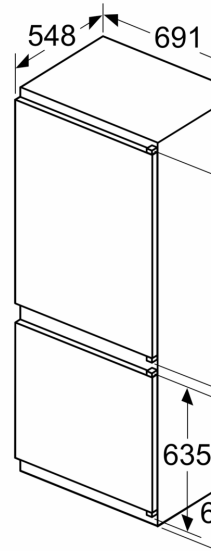

Saldētavas nodalījums

- Sasaldēšanas jauda 24h: 9.5 kg
- Temperatūras paaugstināšanās laiks : 12 st.
- 3 caurspīdīgas saldētavas atvilktnes

Izmēri

- Izmēri: augstums 194 x platums 69 x dziļums 55 cm
- Nišas izmēri A x Pl x Dz: 194 x 71 x 56 cm

Tehniskā informācija

- Durtiņu vēršanās puse: pa labi
- Kājiņas ar maināmu augstumu priekšpusē, ritenīši aizmugurē
- Strāvas vada garums: Barošanas kabeļa garums: 230 cm
- Klimata klase: SN-ST
- Nominālais spriegums: 220 - 240 V

Papildu piederumi

- 3 x olu nodalījums, 1 x ledus trauciņš

Sērija 2, Iebūvējams
ledusskapis – saldētava ar saldētavu
apakšā, 193.5 x 69.1 cm, bīdāmās
eņģes
KBN96NSE0

A: Air
 B: Air

B1

A1

Izmēri mm

C: Priekšējā paneļa p

D: Priekšējā paneļa ap

Izmēri mm

Izmēri mm