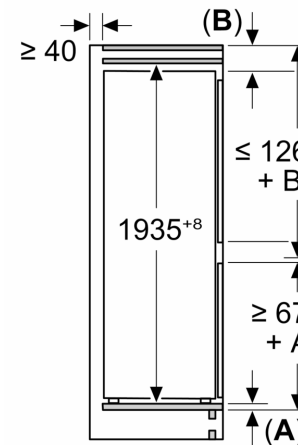

Saldētavas nodalījums

- Sasaldēšanas jauda 24h: 9.5 kg
- Temperatūras paaugstināšanās laiks : 12 st.
- 3 caurspīdīgas saldētavas atvilktnes

Izmēri

- Izmēri: augstums 194 x platums 69 x dziļums 55 cm
- Nišas izmēri A x Pl x Dz: 194 x 71 x 56 cm

Tehniskā informācija

- Durtiņu vēršanās puse: pa labi
- Kājiņas ar maināmu augstumu priekšpusē, ritenīši aizmugurē
- Strāvas vada garums: Barošanas kabeļa garums: 230 cm
- Klimata klase: SN-ST
- Nominālais spriegums: 220 - 240 V

Papildu piederumi

- 3 x olu nodalījums, 1 x ledus trauciņš

Sērija 2, Iebūvējams
ledusskapis – saldētava ar saldētavu
apakšā, 193.5 x 69.1 cm, bīdāmās
eņģes
KBN96NSE0

A: Air
 B: Air

B1

A1

Izmēri mm

C: Priekšējā paneļa p

D: Priekšējā paneļa ap

Izmēri mm

Izmēri mm