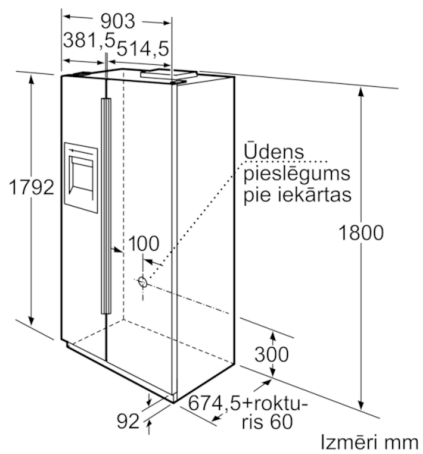

Enerģijas patēriņš un veiktspēja

- Enerģijas efektivitātes klase: A+, 427 kWh/gadā
- Lietderīgais tilpums: 510 l
- Durvis - InoxLook, sānu paneli - Pelēks

Dizains un komforts

- InoxLook
- Elektroniska temperatūras regulēšana atsevišķi ledusskapja un saldētavas nodalījumiem; temperatūras ciparu indikācija
- Elektroniskā kontrole ar 7 segmentu indikatoru
- Apgaismots ūdens un ledus gabaliņu/smalcināta ledus nodalījums
- Ledus kubiņu gatavošana: 0.9 kg / 24 h
- Multi Airflow Sistēma

Ledusskapja nodalījums

- Ledusskapja nodalījuma lietderīgais tilpums: 346 l
- Multi Airflow Sistēma
- Super dzesēšanas funkcija ar automātisku atslēgšanos
- 3 plaukti no triecienizturīga stikla, no kuriem 2 ir ar maināmu augstumu, tai skaitā viens dalāms plaukts
- 4 durvju plaukti
- 2 lampu iekšējais apgaismojums

Saldētavas nodalījums

- ****-saldētavas lietderīgais tilpums: 155 l
- NoFrost
- Ātrās saldēšanas funkcija
- Sasaldēšanas jauda: 10 kg 24 stundās
- Uzglabāšanas laiks strāvas padeves traucējuma gadījumā: 5 stundas
- 2 caurspīdīgas saldētavas atvilktnes
- Saldētavas apgaismojums

Tehniskā informācija

- Ūdens savienojums ar šļūteni 5 m, 3/4"
-
- Riteniši priekšā un aizmugurē
- Durvju vēršanās virziens: pa labi, Durvju vēršanās virziens: pa labi
- Komplektā 1,5 m šļūtene

**Serie | 6, Amerikāņu tipa novietojums līdzās,
180 x 90 cm, inox-dizains
KAN58A45**