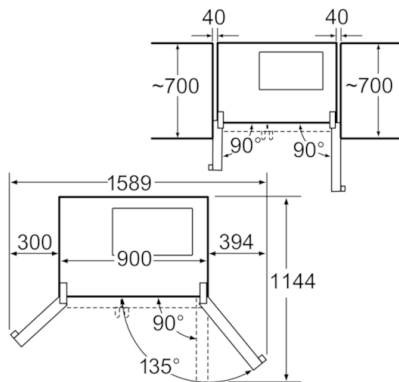

Ledusskapja nodalījums

- Ledusskapja nodalījuma lietderīgais tilpums: 346 l
- Multi Airflow Sistēma
- Super dzesēšanas funkcija ar automātisku atslēgšanos
- 3 plaukti no triecienizturīga stikla, no kuriem 2 ir ar maināmu augstumu, tai skaitā viens dalāms plaukts
- 4 durvju plaukti
- 2 lampu iekšējais apgaismojums

Saldētavas nodalījums

- ****-saldētavas lietderīgais tilpums: 155 l
- NoFrost
- Ātrās saldēšanas funkcija
- Sasaldēšanas jauda: 10 kg 24 stundās
- Uzglabāšanas laiks strāvas padeves traucējuma gadījumā: 5 stundas
- 2 caurspīdīgas saldētavas atvilktnes
- Saldētavas apgaismojums

Tehniskā informācija

- Ūdens savienojums ar šļūteni 5 m, 3/4"
-
- Riteniši priekšā un aizmugurē
- Durvju vēršanās virziens: pa labi, Durvju vēršanās virziens: pa labi
- Komplektā 1,5 m šļūtene

**Serie | 6, Amerikāņu tipa novietojums līdzās,
180 x 90 cm, inox-dizains
KAN58A45**

* Ja iekārtu novieto blakus plītij, attālumam sānos jābūt min. 30 mm.

Izmēri (mm)

Apvalki novelkami, ja durvis atvērtas 90° leņķī.
Apvalki noņemami, ja durvis atvērtas pilnībā.

Izmēri mm