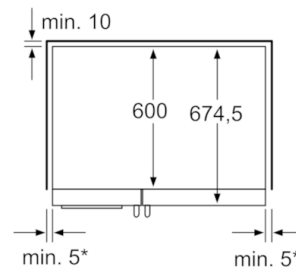

Enerģijas patēriņš un veiktspēja

- Enerģijas efektivitātes klase: A+, 427 kWh/gadā
- Lietderīgais tilpums: 510 l
- Durvis - InoxLook, sānu paneli - Pelēks

Dizains un komforts

- InoxLook
- Elektroniska temperatūras regulēšana atsevišķi ledusskapja un saldētavas nodalījumiem; temperatūras ciparu indikācija
- Elektroniskā kontrole ar 7 segmentu indikatoru
- Apgaismots ūdens un ledus gabaliņu/smalcināta ledus nodalījums
- Ledus kubiņu gatavošana: 0.9 kg / 24 h
- Multi Airflow Sistēma

Ledusskapja nodalījums

- Ledusskapja nodalījuma lietderīgais tilpums: 346 l
- Multi Airflow Sistēma
- Super dzesēšanas funkcija ar automātisku atslēgšanos
- 3 plaukti no triecienizturīga stikla, no kuriem 2 ir ar maināmu augstumu, tai skaitā viens dalāms plaukts
- 4 durvju plaukti
- 2 lampu iekšējais apgaismojums

Saldētavas nodalījums

- ****-saldētavas lietderīgais tilpums: 155 l
- NoFrost
- Ātrās saldēšanas funkcija
- Sasaldēšanas jauda: 10 kg 24 stundās
- Uzglabāšanas laiks strāvas padeves traucējuma gadījumā: 5 stundas
- 2 caurspīdīgas saldētavas atvilktnes
- Saldētavas apgaismojums

Tehniskā informācija

- Ūdens savienojums ar šļūteni 5 m, 3/4"
-
- Riteniši priekšā un aizmugurē
- Durvju vēršanās virziens: pa labi, Durvju vēršanās virziens: pa labi
- Komplektā 1,5 m šļūtene

**Serie | 6, Amerikāņu tipa novietojums līdzās,
180 x 90 cm, inox-dizains
KAN58A45**