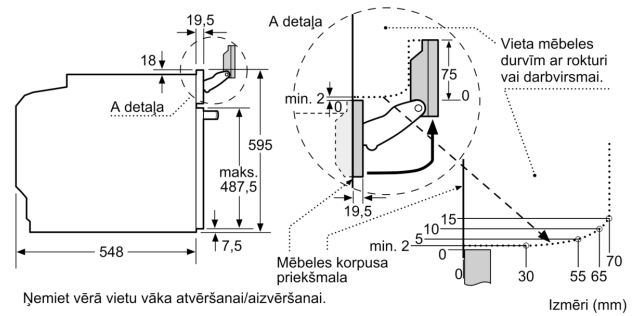

Izmēri:

- Ierīces izmēri (axplxzd): 595 x 594 x 548 mm
- Nišas izmēri (axplxzd): 560 - 568 x 585 - 595 x 550 mm
- "Lūdzu, ievērojiet uzstādīšanas shēmā norādītos iebūvēšanas izmērus"

Sērija 8, Iebūvējama cepeškrāsns ar tvaika funkciju, 60 x 60 cm, Melns HSG958DB1S

Divu iekārtu iebūvēšana, uzstādot tās vienu virs otras
Gaisa apmaiņa

A: Gaisa ieplūdes atvere $\geq 200 \text{ cm}^2$

Izmēri (mm)

Ja ierīci iebūvē zem sildvirsmas, jāievēro tālāk norādītais darbvirsmas biezums (skat. iebūvēšanas norādes).