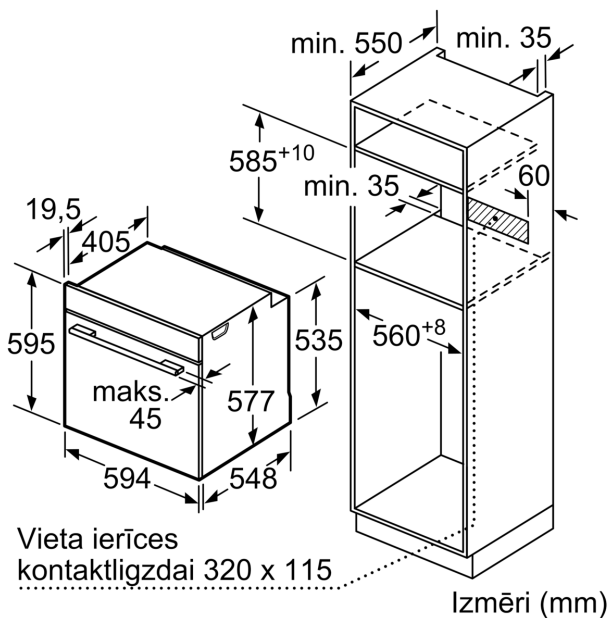

Tehniskā informācija

Iebūvēts / Brīvi stāvošs: Iebūvēts
 Durvju atvēršana: Uz leju atverams
 Nepieciešamais nišas izmērs uzstādīšanai (A x Pl x Dz): 585-595 x 560-568 x 550 mm
 Produkta izmēri: 595 x 594 x 548 mm
 Iepakotā produkta izmēri (XxYxZ): 660 x 650 x 690 mm
 Vadības paneļa materiāls: Stikls
 Durvju materiāls: Stikls
 Neto svars: 44.0 kg
 Strāvas vada garums: 120.0 cm
 EAN kods: 4242005327294
 Drošinātāju aizsardzība: 16 A
 Spriegums: 220-240 V
 Frekvence: 50; 60 Hz
 Kontaktdakšas veids: Gardy kontaktdakša ar zemējumu
 Ertmiņ skaičius (2010/30/EC):
 Lietderīgais tilpums (nodalījuma) – JAUNS (2010/30/EK): 71 l
 Energoefektivitātes klase: A+
 Enerģijas patēriņš parastā ciklā (2010/30/EK): 0.87 kWh/cycle
 Enerģijas patēriņš ciklā mākslīga gaisa konvekcija (2010/30/EK): 0.69 kWh/cycle
 Energoefektivitātes indekss (2010/30/EK): 81.2 %
 Iekļautie piederumi: 1 x Režģis, 1 x Universālā panna, 1 x Tvaicēšanas trauks perforēts, XL izmērs, 1 x Tvaicēšanas trauks perforēts, M izmērs, 1 x Tvaicēšanas trauks neperforēts, M izmērs, 1 x Panna ar rokturi Air Fry

Izmēri:

- Ierīces izmēri (axplxzd): 595 x 594 x 548 mm
- Nišas izmēri (axplxzd): 560 - 568 x 585 - 595 x 550 mm
- "Lūdzu, ievērojiet uzstādīšanas shēmā norādītos iebūvēšanas izmērus"

Sērija 8, Iebūvējama cepeškrāsns ar tvaika funkciju, 60 x 60 cm, Melns HSG958DB1S

Divu iekārtu iebūvēšana, uzstādot tās vienu virs otras
Gaisa apmaiņa

A: Gaisa ieplūdes atvere $\geq 200 \text{ cm}^2$

Izmēri (mm)

Ja ierīci iebūvē zem sildvirsmas, jāievēro tālāk norādītais darbvirsmas biezums (skat. iebūvēšanas norādes).