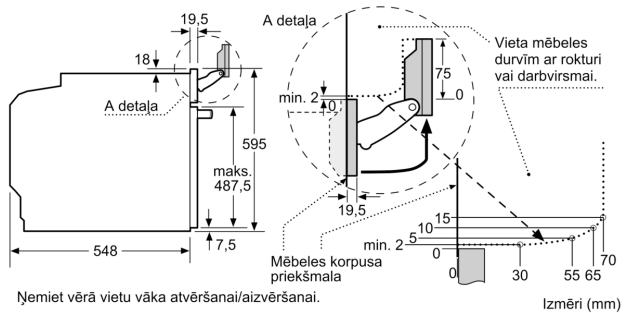

### Izmēri:

- Ierīces izmēri (axplxzd): 595 x 594 x 548 mm
- Nišas izmēri (axplxzd): 560 - 568 x 585 - 595 x 550 mm
- "Lūdzu, ievērojiet uzstādīšanas shēmā norādītos iebūvēšanas izmērus"

**Sērija 8, Iebūvējama cepeškrāsns ar papildu tvaika funkciju, 60 x 60 cm, Melns HRG978NB1**

Divu iekārtu iebūvēšana, uzstādot tās vienu virs otras  
Gaisa apmaiņa

A: Gaisa ieplūdes atvere  $\geq 200 \text{ cm}^2$

Ja ierīci iebūvē zem sildvirsmas, jāievēro tālāk norādītais darbvirsmas biezums (skat. iebūvēšanas norādes).