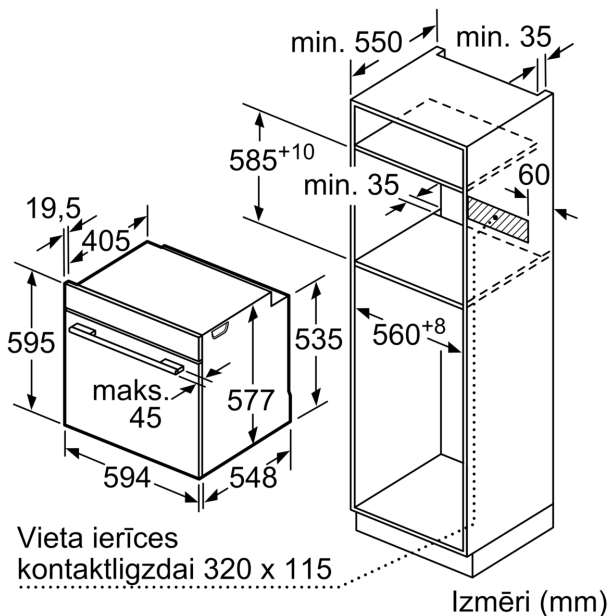

### Izmēri:

- Ierīces izmēri (axplxzd): 595 x 594 x 548 mm
- Nišas izmēri (axplxzd): 560 - 568 x 585 - 595 x 550 mm
- "Lūdzu, ievērojiet uzstādīšanas shēmā norādītos iebūvēšanas izmērus"

**Sērija 8, Iebūvējama cepeškrāsns ar papildu tvaika funkciju, 60 x 60 cm, Melns HRG978NB1**

Divu iekārtu iebūvēšana, uzstādot tās vienu virs otras  
Gaisa apmaiņa

A: Gaisa ieplūdes atvere  $\geq 200 \text{ cm}^2$

Ja ierīci iebūvē zem sildvirsmas, jāievēro tālāk norādītais darbvirsmas biezums (skat. iebūvēšanas norādes).