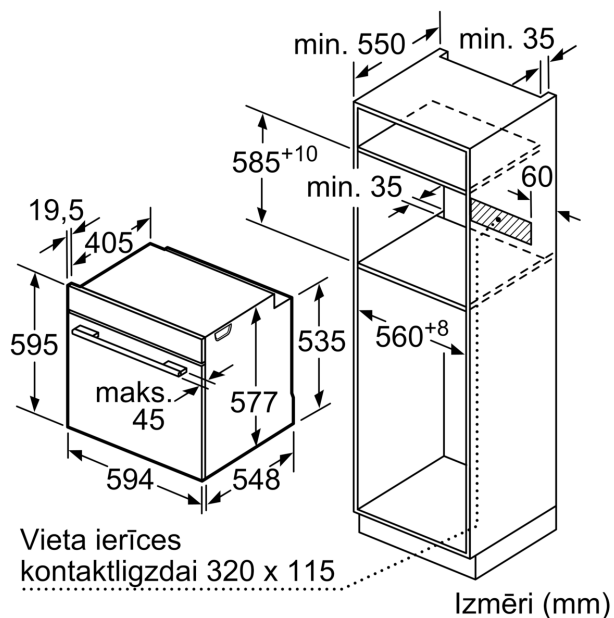

Tehniskā informācija

Iebūvēts / Brīvi stāvošs: Iebūvēts
 Integrēta tīrīšanas sistēma: Pirolītisks+Hidrolītisks
 Nepieciešamais nišas izmērs uzstādīšanai (A x Pl x Dz):585-595 x 560-568 x 550 mm
 Produkta izmēri:595 x 594 x 548 mm
 Iepakotā produkta izmēri (XxYxZ): 675 x 660 x 690 mm
 Vadības panela materiāls: Stikls
 Durvju materiāls: Stikls
 Neto svars: 45.5 kg
 Nodalījuma lietderīgais tilpums:71 l
 Sildīšanas režīmi: Reģenerācija, 4D karstais gaiss, Atkausēšana, AirFry fritiere, Pilna platuma režģis, Hotair gentle, Pusplatuma režģis, Tradicionālais siltums, Tradicionālais siltums saudzīgs, Picas iestatīšana, gatavošana zemā temperatūrā, Apakšējais siltums, Karstā gaisa grillēšana, iepriekšsildīšana, sasilšana
 Temperatūras kontrole: Elektroniskā
 Iekšējais gaismas avotu skaits: 1
 Strāvas vada garums: 120.0 cm
 EAN kods: 4242005327140
 Ertmiņu skaitļi (2010/30/EC): 1
 Energoefektivitātes klase: A+
 Enerģijas patēriņš parastā ciklā (2010/30/EK): 0.87 kWh/cycle
 Enerģijas patēriņš ciklā mākslīga gaisa konvekcija (2010/30/EK): 0.69 kWh/cycle
 Energoefektivitātes indekss (2010/30/EK): 81.2 %
 Savienojuma jauda: 3600 W
 Drošinātāju aizsardzība: 16 A
 Spriegums: 220-240 V
 Frekvence:50; 60 Hz
 Kontaktdakšas veids: Gardy kontaktdakša ar zemējumu
 Iekļautie piederumi: 1 x Emaljēta cepamās plāts, 1 x Kombinētais režģis, 1 x Universālā panna, 1 x Panna ar rokturi Air Fry

Izmēri:

- Ierīces izmēri (axplxzd): 595 x 594 x 548 mm
- Nišas izmēri (axplxzd): 560 - 568 x 585 - 595 x 550 mm
- "Lūdzu, ievērojiet uzstādīšanas shēmā norādītos iebūvēšanas izmērus"

Sērija 8, Iebūvējama cepeškrāsns ar papildu tvaika funkciju, 60 x 60 cm, Melns HRG976NB1

Divu iekārtu iebūvēšana, uzstādot tās vienu virs otras
Gaisa apmaiņa

A: Gaisa ieplūdes atvere $\geq 200 \text{ cm}^2$

Ja ierīci iebūvē zem sildvirsmas, jāievēro tālāk norādītais darbvirsmas biezums (skat. iebūvēšanas norādes).