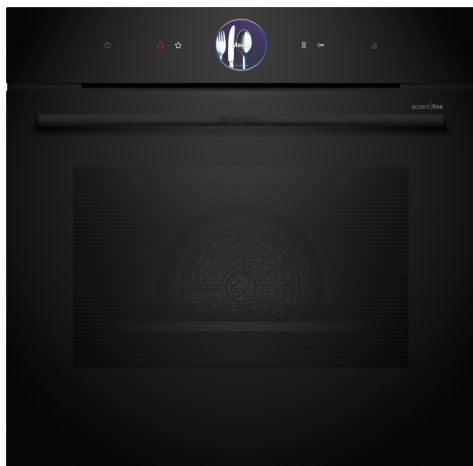

Sērija 8, Iebūvējama cepeškrāsns ar papildu tvaika funkciju, 60 x 60 cm, Melns HRG976NB1

Iekļautie piederumi

1 x Emaljēta cepamās plāts, 1 x Kombinētais režģis, 1 x Universālā panna, 1 x Panna ar rokturi Air Fry

Iebūvējama tvaika cepeškrāsns ar digitālu vadības pogu un TFT skāriendispleju. Maltītēm paredzēta funkcija Assist: automātiski pagatavo jūsu ēdienus, lai tie būtu kraukšķīgi un sulīgi, PerfectRoast Plus, PerfectBake Plus, Home Connect vadībai, izmantojot lietotni.

- **Digitālās vadības gredzens:** inovatīvs un vienkāršs veids, kā pārvaldīt cepeškrāsns iestatījumus.
- **Skārienekrāns TFT Plus:** vadība ar inovatīvu digitālo vadības gredzenu un īpaši lielo TFT skārienekrānu
- **Perfect Steam:** papildu tvaika režīms, lai gan maize, gan cepta vista izdotos kā kraukšķīga, tā sulīga.
- **Pievienotā tvaika funkcija:** lai tavas maltītes izdotos kraukšķīgas no ārpuses un sulīgas vidū.
- **Funkcija Steam Boost:** izcep viskraukšķīgāko maizi, pateicoties periodiskām tvaika devām.