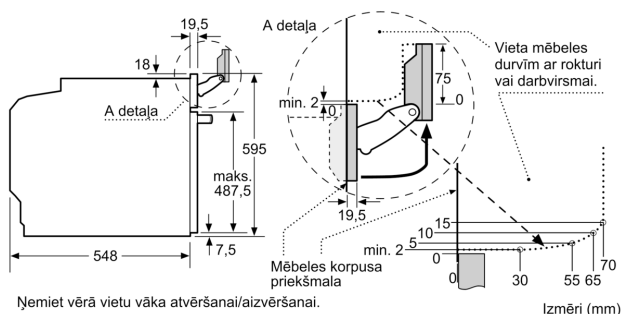

Izmēri:

- Ierīces izmēri (axplxzd): 595 x 594 x 548 mm
- Nišas izmēri (axplxzd): 560 - 568 x 585 - 595 x 550 mm
- "Lūdzu, ievērojiet uzstādīšanas shēmā norādītos iebūvēšanas izmērus"

Sērija 8, Iebūvējama cepeškrāsns ar papildu tvaika funkciju, 60 x 60 cm, Melns HRG976NB1

Divu iekārtu iebūvēšana, uzstādot tās vienu virs otras
Gaisa apmaiņa

A: Gaisa ieplūdes atvere $\geq 200 \text{ cm}^2$

Ja ierīci iebūvē zem sildvirsmas, jāievēro tālāk norādītais darbvirsmas biezums (skat. iebūvēšanas norādes).

Sildvirsmas veids	min. darbvirsmas biezums	
	uz virsmas	virsmā
Indukcijas sildvirsmā	37 mm	38 mm
Pilnas virsmas indukcijas sildvirsmā	47 mm	48 mm
Gāzes sildvirsmā	30 mm	38 mm
Elektriskā sildvirsmā	27 mm	30 mm