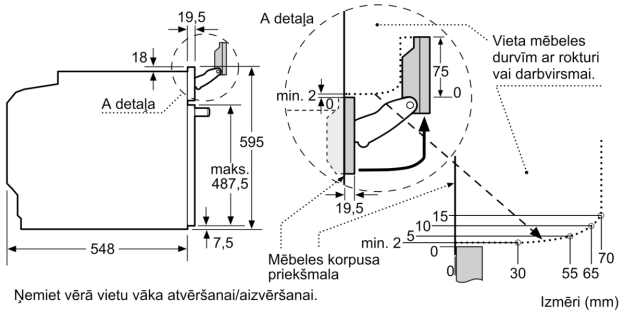

Ja ierīci iebūvē zem sildvirsmas, jāievēro tālāk norādītais darbvirsmas biezums (skat. iebūvēšanas norādes).

Sildvirsmas veids min. darbvirsmas biezums

Sildvirsmas veids	uz virsmas	virsnā
Indukcijas sildvirsmas	37 mm	38 mm
Pilnas virsmas indukcijas sildvirsmas	47 mm	48 mm
Gāzes sildvirsmas	30 mm	38 mm
Elektriskā sildvirsmas	27 mm	30 mm