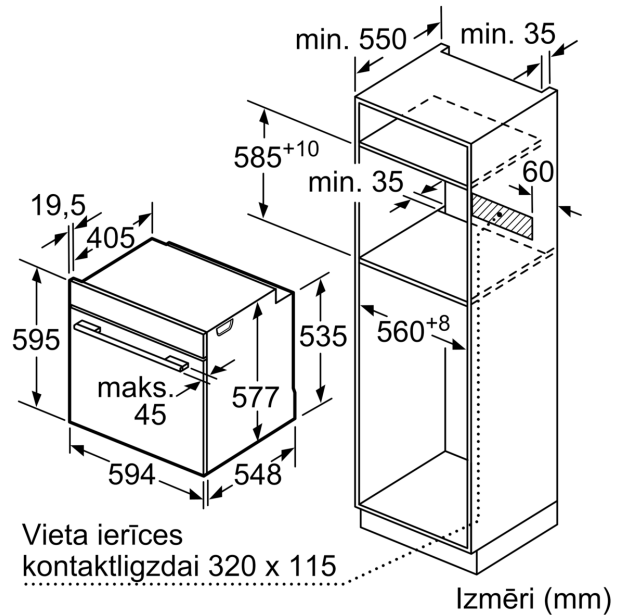

Tehnikā informācija

Iebūvēts / Brīvi stāvošs: Iebūvēts
 Integrēta tīrīšanas sistēma: EcoClean program, Hidrolītisks
 Nepieciešamais nišas izmērs uzstādīšanai (A x Pl x Dz):585-595 x 560-568 x 550 mm
 Produkta izmēri:595 x 594 x 548 mm
 Iepakotā produkta izmēri (XxYxZ): 670 x 670 x 680 mm
 Vadības paneļa materiāls: Nerūsējošais tērauds
 Durvju materiāls: Stikls
 Neto svars: 43.2 kg
 Nodalījuma lietderīgais tilpums:71 l
 Sildīšanas režīmi: Reģenerācija, 4D karstais gaiss, Atkausēšana, Dehidratēt, Pilna platuma režģis, Hot Air-Eco, Intensīvs karstums, Pusplatuma režģis, Tradicionālais siltums, Tradicionālais siltums ECO, Picas iestatīšana, gatavošana zemā temperatūrā, Apakšējais siltums, Karstā gaisa grillēšana, iepriekšsildīšana, sasildīšana
 Temperatūras kontrole: Elektroniskā
 Iekšējo gaismas avotu skaits: 3
 Strāvas vada garums:120.0 cm
 EAN kods: 4242002912486
 Ertmiņu skaičius (2010/30/EC): 1
 Energoefektivitātes klase: A
 Enerģijas patēriņš parastā ciklā (2010/30/EK): 0.90 kWh/cycle
 Enerģijas patēriņš ciklā mākslīga gaisa konvekcija (2010/30/EK): 0.74 kWh/cycle
 Energoefektivitātes indekss (2010/30/EK): 87.1 %
 Savienojuma jauda: 3600 W
 Drošinātāju aizsardzība: 16 A
 Spriegums: 220-240 V
 Frekvence:50; 60 Hz
 Kontaktdakšas veids: Gardy kontaktdakša ar zemējumu
 Iekļautie piederumi: 1 x Emaljēta cepamās plāts, 1 x Kombinētais režģis, 1 x Universālā panna

Ja ierīci iebūvē zem sildvirsmas, jāievēro tālāk norādītais darbvirsmas biezums (skat. iebūvēšanas norādes).

Sildvirsmas veids min. darbvirsmas biezums

Sildvirsmas veids	uz virsmas	virsnā
Indukcijas sildvirsmas	37 mm	38 mm
Pilnas virsmas indukcijas sildvirsmas	47 mm	48 mm
Gāzes sildvirsmas	30 mm	38 mm
Elektriskā sildvirsmas	27 mm	30 mm