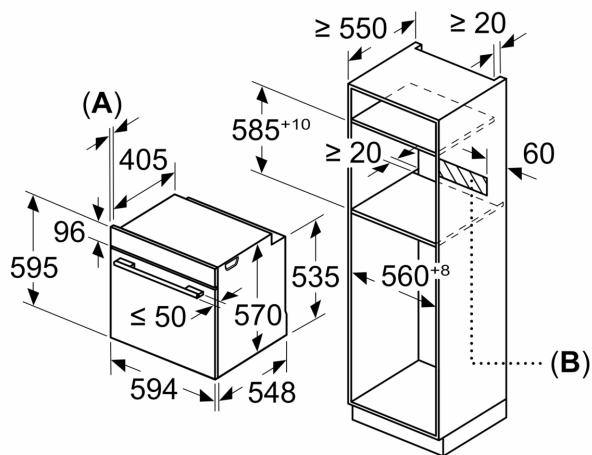

#### Tehniskā informācija:

- Barošanas kabeļa garums: 120 cm
- Nominālais spriegums: 220 - 240 V Nominālais spriegums: 220 - 240 V Nominālais spriegums: 220 - 240 V
- Kop. pieslēg.vērt., elektrība: 3.6 kW
- Energoefektivitātes marķējums (saskaņā ar ES Nr. 65/2014): A
- Enerģijas patēriņš vienā ciklā konvekcijas režīmā: 0.99 Enerģijas patēriņš vienā ciklāventilatora izraisītas konvekcijas režīmā: 0.81 kWh
- Kameru skaits: 1 Karstuma avots: elektrisks Kameras tilpums: 71 l

#### Izmēri:

- Ierīces izmēri (axplxdz): 595 x 594 x 548 mm
- Nišas izmēri (axplxdz): 560 - 568 x 585 - 595 x 550 mm
- "Lūdzu, ievērojiet uzstādīšanas shēmā norādītos iebūvēšanas izmērus"

**Sērija 6, iebūvējama cepeškrāsns ar papildu tvaika funkciju, 60 x 60 cm, Melns HRG4785B7S**

Izmēri mm

**A:** 19,5 mm  
**B:** Vieta iekārtas savienojumam 320 x 115 mm

Iebūve ar vienu sildriņķi.