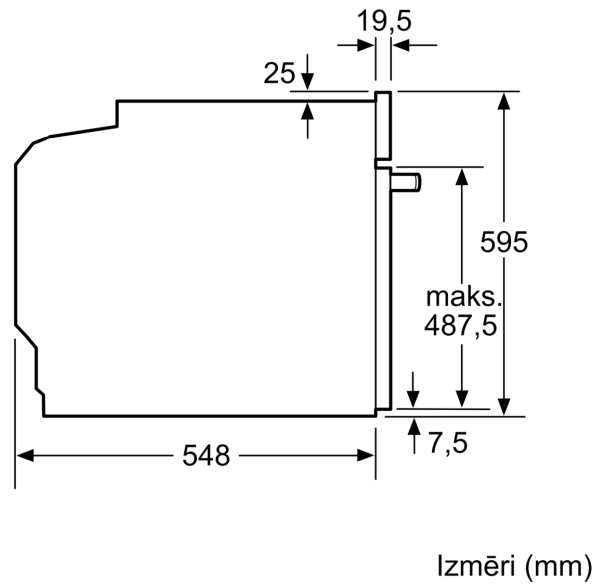

#### Tehniskā informācija:

- Barošanas kabeļa garums: 120 cm
- Nominālais spriegums: 220 - 240 V Nominālais spriegums: 220 - 240 V Nominālais spriegums: 220 - 240 V
- Kop. pieslēg.vērt., elektrība: 3.6 kW
- Energoefektivitātes marķējums (saskaņā ar ES Nr. 65/2014): A
- Enerģijas patēriņš vienā ciklā konvekcijas režīmā: 0.99 Enerģijas patēriņš vienā ciklāventilatora izraisītas konvekcijas režīmā: 0.81 kWh
- Kameru skaits: 1 Karstuma avots: elektrisks Kameras tilpums: 71 l

#### Izmēri:

- Ierīces izmēri (axplxdz): 595 x 594 x 548 mm
- Nišas izmēri (axplxdz): 560 - 568 x 585 - 595 x 550 mm
- "Lūdzu, ievērojiet uzstādīšanas shēmā norādītos iebūvēšanas izmērus"

**Sērija 6, iebūvējama cepeškrāsns ar papildu tvaika funkciju, 60 x 60 cm, Melns HRG4785B7S**

Izmēri mm

**A:** 19,5 mm  
**B:** Vieta iekārtas savienojumam 320 x 115 mm

Iebūve ar vienu sildriņķi.