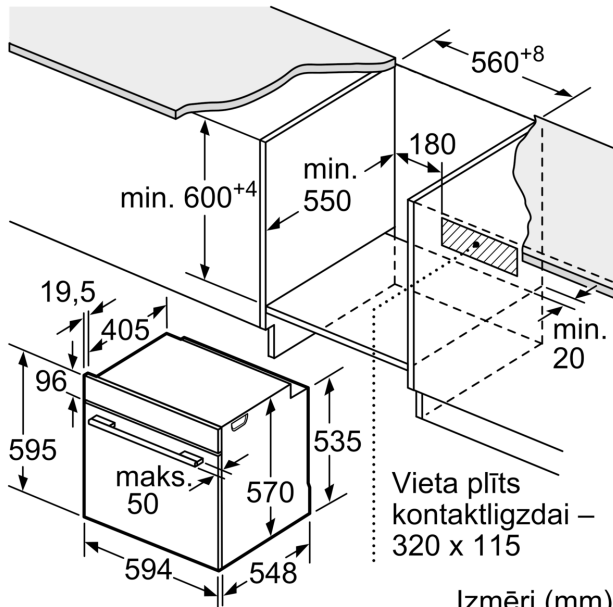

#### Izmēri:

- Ierīces izmēri (axplxdz): 595 x 594 x 548 mm
- Nišas izmēri (axplxdz): 560 - 568 x 585 - 595 x 550 mm
- "Lūdzu, ievērojiet uzstādīšanas shēmā norādītos iebūvēšanas izmērus"

**Sērija 6, iebūvējama cepeškrāsns ar papildu tvaika funkciju, 60 x 60 cm, Melns HRG4785B7S**

Izmēri mm

**A:** 19,5 mm  
**B:** Vieta iekārtas savienojumam 320 x 115 mm

Iebūve ar vienu sildriņķi.