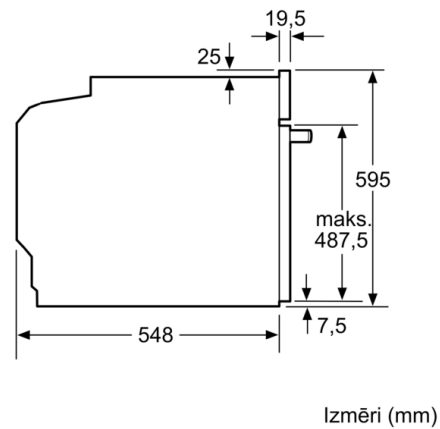

**Tehniskā informācija**

Priekšpuses krāsa / materiāls : Nerūsējošais tērauds  
Iebūvēts / Brīvi stāvošs : Iebūvējams  
Integrēta tīrīšanas sistēma : Hidrolītisks, visas puses katalītiskas  
Nepieciešamais nišas izmērs uzstādīšanai (A x Pl x Dz) : 585-595 x 560-568 x 550 mm  
Produkta izmēri : 595 x 594 x 548 mm  
Iepakota produkta izmēri (a x pl x dz) : 660 x 690 x 660 mm  
Vadības paneļa materiāls : Nerūsējošais tērauds  
Durvju materiāls : Stikls  
Neto svars : 35,5 kg  
Nodalījuma lietderīgais tilpums : 71 l  
Pirmā nodalījuma materiāls : Other  
Temperatūras kontrole : Elektroniskā  
Iekšējo gaismas avotu skaits : 1  
Strāvas vada garums : 120 cm  
EAN kods : 4242005195121  
Ertmiņu skaičius (2010/30/EC) : 1  
Energoefektivitātes klase (2010/30/EC) : A  
Energijas patēriņš parastā ciklā (2010/30/EK) : 0,97 kWh/cycle  
Energijas patēriņš ciklā mākslīga gaisa konvekcija (2010/30/EK) : 0,81 kWh/cycle  
Energoefektivitātes indekss (2010/30/EK) : 95,3 %  
Pieslēguma jauda : 3600 W  
Strāva : 16 A  
Spriegums : 220-240 V  
Frekvence : 50; 60 Hz  
Kontaktdakšas veids : Schuko/Gardy kontakts ar zem.  
Piederumi : 1 x Kombinētais režģis, 1 x Universālā panna

Iebūve ar vienu sildriņķi.

Izmēri mm

**A:** 19,5 mm  
**B:** Vieta iekārtas savienojumam 320 x 115 mm