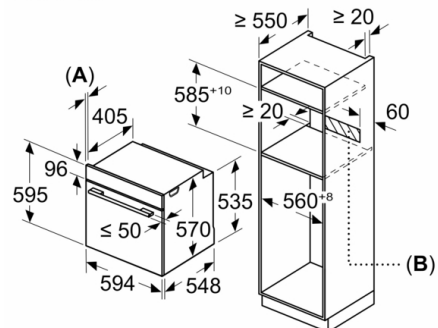

### **Vide un drošība**

- Mehāniskais durvju slēdzis, Bērnu drošības slēdzis, Automātiskā atslēgšanas funkcija, Atlikušā siltuma indikators

**Sērija 6, Iebūvējama cepeškrāsns ar papildu tvaika funkciju, 60 x 60 cm, Nerūsējošais tērauds**  
**HRA558BS1S**

Iebūve ar vienu sildriņķi.

Izmēri mm

**A:** 19,5 mm  
**B:** Vieta iekārtas savienojumam 320 x 115 mm