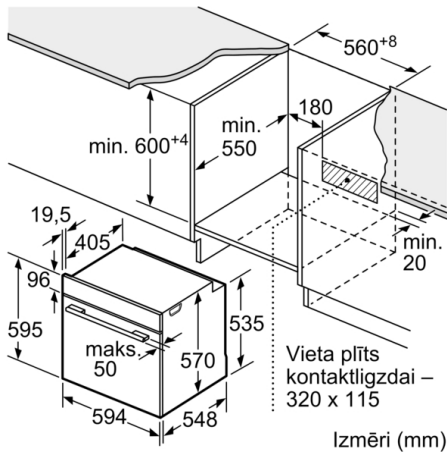

**Tehniskā informācija**

Priekšpuses krāsa / materiāls : Nerūsējošais tērauds  
Iebūvēts / Brīvi stāvošs : Iebūvējams  
Integrēta tīrīšanas sistēma : Hidrolītisks, visas puses katalītiskas  
Nepieciešamais nišas izmērs uzstādīšanai (A x Pl x Dz) : 585-595 x 560-568 x 550 mm  
Produkta izmēri : 595 x 594 x 548 mm  
Iepakota produkta izmēri (a x pl x dz) : 660 x 690 x 660 mm  
Vadības paneļa materiāls : Nerūsējošais tērauds  
Durvju materiāls : Stikls  
Neto svars : 35,5 kg  
Nodalījuma lietderīgais tilpums : 71 l  
Pirmā nodalījuma materiāls : Other  
Temperatūras kontrole : Elektroniskā  
Iekšējo gaismas avotu skaits : 1  
Strāvas vada garums : 120 cm  
EAN kods : 4242005195121  
Ertmiņu skaičius (2010/30/EC) : 1  
Energoefektivitātes klase (2010/30/EC) : A  
Energijas patēriņš parastā ciklā (2010/30/EK) : 0,97 kWh/cycle  
Energijas patēriņš ciklā mākslīga gaisa konvekcija (2010/30/EK) : 0,81 kWh/cycle  
Energoefektivitātes indekss (2010/30/EK) : 95,3 %  
Pieslēguma jauda : 3600 W  
Strāva : 16 A  
Spriegums : 220-240 V  
Frekvence : 50; 60 Hz  
Kontaktdakšas veids : Schuko/Gardy kontakts ar zem.  
Piederumi : 1 x Kombinētais režģis, 1 x Universālā panna

Iebūve ar vienu sildriņķi.

Izmēri mm

**A:** 19,5 mm  
**B:** Vieta iekārtas savienojumam 320 x 115 mm