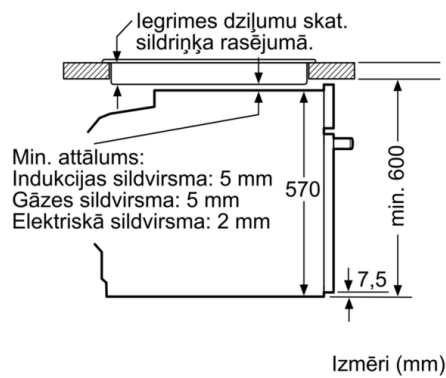

**Tehniskā informācija**

Priekšpuses krāsa / materiāls : Nerūsējošais tērauds  
Iebūvēts / Brīvi stāvošs : Iebūvējams  
Integrēta tīrīšanas sistēma : Hidrolītisks, visas puses katalītiskas  
Nepieciešamais nišas izmērs uzstādīšanai (A x Pl x Dz) : 585-595 x 560-568 x 550 mm  
Produkta izmēri : 595 x 594 x 548 mm  
Iepakota produkta izmēri (a x pl x dz) : 660 x 690 x 660 mm  
Vadības paneļa materiāls : Nerūsējošais tērauds  
Durvju materiāls : Stikls  
Neto svars : 35,5 kg  
Nodalījuma lietderīgais tilpums : 71 l  
Pirmā nodalījuma materiāls : Other  
Temperatūras kontrole : Elektroniskā  
Iekšējo gaismas avotu skaits : 1  
Strāvas vada garums : 120 cm  
EAN kods : 4242005195121  
Ertmiņu skaičius (2010/30/EC) : 1  
Energoefektivitātes klase (2010/30/EC) : A  
Energijas patēriņš parastā ciklā (2010/30/EK) : 0,97 kWh/cycle  
Energijas patēriņš ciklā mākslīga gaisa konvekcija (2010/30/EK) : 0,81 kWh/cycle  
Energoefektivitātes indekss (2010/30/EK) : 95,3 %  
Pieslēguma jauda : 3600 W  
Strāva : 16 A  
Spriegums : 220-240 V  
Frekvence : 50; 60 Hz  
Kontaktdakšas veids : Schuko/Gardy kontakts ar zem.  
Piederumi : 1 x Kombinētais režģis, 1 x Universālā panna

Iebūve ar vienu sildriņķi.

Izmēri mm

**A:** 19,5 mm  
**B:** Vieta iekārtas savienojumam 320 x 115 mm