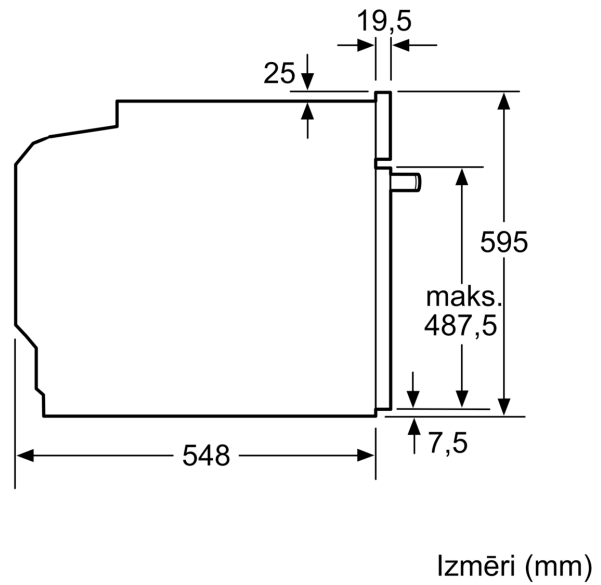

#### Tehniskā informācija:

- Barošanas kabeļa garums: 120 cm
- Nominālais spriegums: 220 - 240 V Nominālais spriegums: 220 - 240 V Nominālais spriegums: 220 - 240 V
- Kop. pieslēg.vērt., elektrība: 3.6 kW
- Energoefektivitātes marķējums (saskaņā ar ES Nr. 65/2014): A
- Enerģijas patēriņš vienā ciklā konvekcijas režīmā: 0.99 Enerģijas patēriņš vienā ciklāventilatora izraisītais konvekcijas režīmā: 0.81 kWh

#### Izmēri:

- Ierīces izmēri (axplxzd): 595 x 594 x 548 mm
- Nišas izmēri (axplxzd): 560 - 568 x 585 - 595 x 550 mm
- "Lūdzu, ievērojiet uzstādīšanas shēmā norādītos iebūvēšanas izmērus"

**Sērija 4, iebūvējama cepeškrāsns ar  
papildu tvaika funkciju, 60 x 60 cm,  
Meln  
HRA472BB0S**

Izmēri mm

**A:** 19,5 mm  
**B:** Vieta iekārtas savienojumam 320 x 115 mm

Iebūve ar vienu sildriņķi.