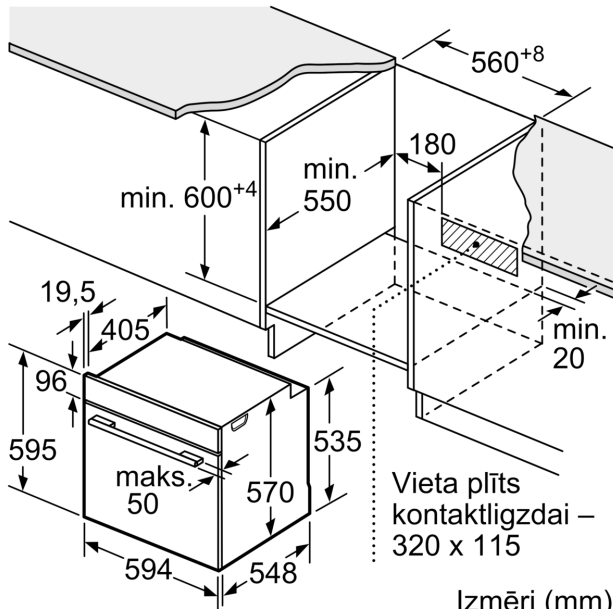

#### Tehniskā informācija:

- Barošanas kabeļa garums: 120 cm
- Nominālais spriegums: 220 - 240 V Nominālais spriegums: 220 - 240 V Nominālais spriegums: 220 - 240 V
- Kop. pieslēg.vērt., elektrība: 3.6 kW
- Energoefektivitātes marķējums (saskaņā ar ES Nr. 65/2014): A
- Enerģijas patēriņš vienā ciklā konvekcijas režīmā: 0.99 Enerģijas patēriņš vienā ciklāventilatora izraisītais konvekcijas režīmā: 0.81 kWh

#### Izmēri:

- Ierīces izmēri (axplxzd): 595 x 594 x 548 mm
- Nišas izmēri (axplxzd): 560 - 568 x 585 - 595 x 550 mm
- "Lūdzu, ievērojiet uzstādīšanas shēmā norādītos iebūvēšanas izmērus"

**Sērija 4, iebūvējama cepeškrāsns ar  
papildu tvaika funkciju, 60 x 60 cm,  
Meln  
HRA472BB0S**

Izmēri mm

**A:** 19,5 mm  
**B:** Vieta iekārtas savienojumam 320 x 115 mm

Iebūve ar vienu sildriņķi.