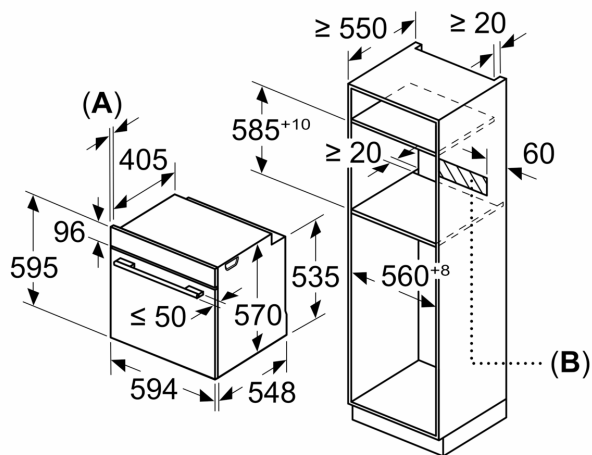

#### Izmēri:

- Ierīces izmēri (axplxzd): 595 x 594 x 548 mm
- Nišas izmēri (axplxzd): 560 - 568 x 585 - 595 x 550 mm
- "Lūdzu, ievērojiet uzstādīšanas shēmā norādītos iebūvēšanas izmērus"

**Sērija 4, iebūvējama cepeškrāsns ar  
papildu tvaika funkciju, 60 x 60 cm,  
Meln  
HRA472BB0S**

Izmēri mm

**A:** 19,5 mm  
**B:** Vieta iekārtas savienojumam 320 x 115 mm

Iebūve ar vienu sildriņķi.