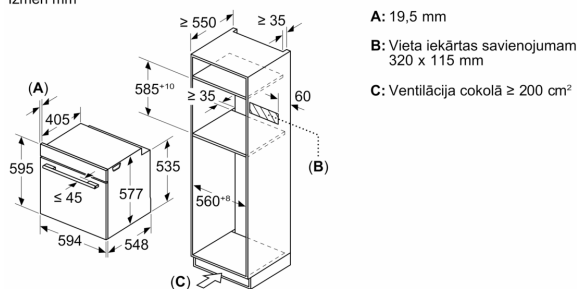

Tehniskā informācija:

- Barošanas kabeļa garums: 120 cm
- Nominālais spriegums: 220 - 240 V Nominālais spriegums: 220 - 240 V Nominālais spriegums: 220 - 240 V
- Kop. pieslēg.vērt., elektrība: 3.6 kW

Izmēri:

- Ierīces izmēri (axplxzd): 595 x 594 x 548 mm
- Nišas izmēri (axplxzd): 560 - 568 x 585 - 595 x 550 mm
- "Lūdzu, ievērojiet uzstādīšanas shēmā norādītos iebūvēšanas izmērus"

Sērija 8, Iebūvējama cepeškrāsns ar papildu tvaika un mikroviļņu funkciju, 60 x 60 cm, Melns HNG978QB1

Izmēri mm

Divu iekārtu iebūvēšana, uzstādot tās vienu virs otras
Gaisa apmaiņa

A: Gaisa ieplūdes atvere $\geq 200 \text{ cm}^2$

Ja ierīci iebūvē zem sildvirsmas, jāievēro tālāk norādītais darbvirsmas biezums (skat. iebūvēšanas norādes).