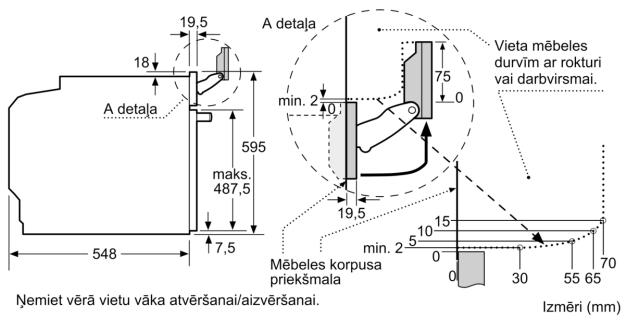

- Ierīces izmēri (axplxzd): 595 x 594 x 548 mm
- Nišas izmēri (axplxzd): 560 - 568 x 585 - 595 x 550 mm
- "Lūdzu, ievērojiet uzstādīšanas shēmā norādītos iebūvēšanas izmērus"

Sērija 8, Iebūvējama cepeškrāsns ar papildu tvaika un mikroviļņu funkciju, 60 x 60 cm, Melns HNG978QB1

Izmēri mm

Divu iekārtu iebūvēšana, uzstādot tās vienu virs otras
Gaisa apmaiņa

A: Gaisa ieplūdes atvere $\geq 200 \text{ cm}^2$

Ja ierīci iebūvē zem sildvirsmas, jāievēro tālāk norādītais darbvirsmas biezums (skat. iebūvēšanas norādes).