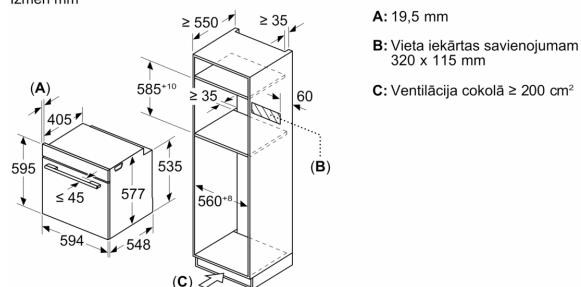

Tehniskā informācija:

- Barošanas kabeļa garums: 120 cm
- Nominālais spriegums: 220 - 240 V Nominālais spriegums: 220 - 240 V Nominālais spriegums: 220 - 240 V
- Kop. pieslēg.vērt., elektrība: 3.6 kW

Izmēri:

- Ierīces izmēri (axplxzd): 595 x 594 x 548 mm
- Nišas izmēri (axplxzd): 560 - 568 x 585 - 595 x 550 mm
- "Lūdzu, ievērojiet uzstādīšanas shēmā norādītos iebūvēšanas izmērus"

Sērija 8, Iebūvējama cepeškrāsns ar papildu tvaika un mikroviļņu funkciju, 60 x 60 cm, Melns HNG978NB1

Izmēri mm

Divu iekārtu iebūvēšana, uzstādot tās vienu virs otras
Gaisa apmaiņa

A: Gaisa ieplūdes atvere $\geq 200 \text{ cm}^2$

Ja ierīci iebūvē zem sildvirsmas, jāievēro tālāk norādītais darbvirsmas biezums (skat. iebūvēšanas norādes).