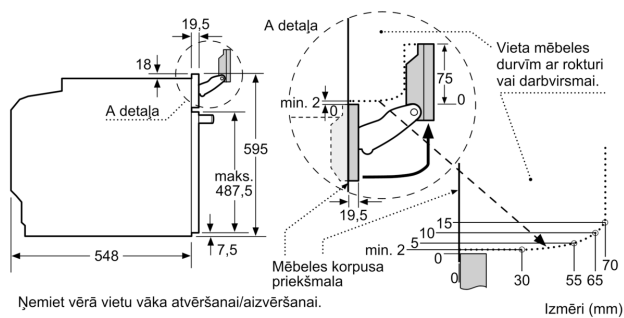

- Ierīces izmēri (axplxzd): 595 x 594 x 548 mm
- Nišas izmēri (axplxzd): 560 - 568 x 585 - 595 x 550 mm
- "Lūdzu, ievērojiet uzstādīšanas shēmā norādītos iebūvēšanas izmērus"

Sērija 8, Iebūvējama cepeškrāsns ar papildu tvaika un mikroviļņu funkciju, 60 x 60 cm, Melns HNG978NB1

Izmēri mm

Divu iekārtu iebūvēšana, uzstādot tās vienu virs otras
Gaisa apmaiņa

A: Gaisa ieplūdes atvere $\geq 200 \text{ cm}^2$

Ja ierīci iebūvē zem sildvirsmas, jāievēro tālāk norādītais darbvirsmas biezums (skat. iebūvēšanas norādes).