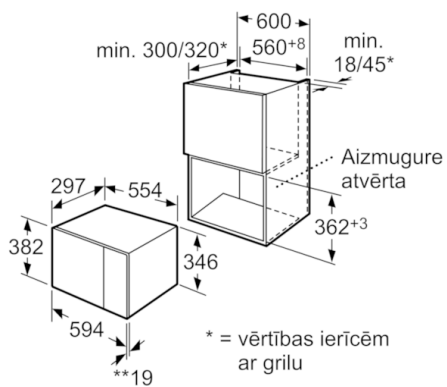

**Tehniskā informācija**

Mikroviļņu krāsns veids :	tikai MV
Kontroles veids :	elektroniskā
Priekšpusē krāsa / materiāls :	balts
Produkta izmēri (mm) :	382 x 594 x 317
Nodalījuma izmēri (mm) :	201.0 x 308.0 x 282.0
Strāvas vada garums (cm) :	130
Neto svars (kg) :	16,299
Bruto svars (kg) :	18,0
EAN kods :	4242002788173
Maksimālā mikroviļņu jauda (W) :	800
Pieslēguma jauda (W) :	1270
Strāva (A) :	10
Spriegums (V) :	220-230
Frekvence (Hz) :	50
Kontaktdakšas veids :	Schuko/Gardy kontakts ar zem.

### **Dizains**

- Lietotājam ērta elektronika ar spiedpogām un iespiežamiem slēdžiem
- Stikla cepeškrāsns durtiņas, uz sāniem veramas durtiņas ar lodziņu
- Ierīce paredzēta iebūvēšanai 60 cm platā (min 30 cm dziļā) piekaramā skapī, var iebūvēt augstajā 60 cm platā skapī

## Serie | 6 Mikroviļņu cepeškrāsns

**Mikroviļņu krāsns, uz sāniem veramas durtiņas ar lodziņu**

**Balts**

**HMT75M624**

Mikroviļņu krāsns  
Uzstādīšana stūrī

Izmēri mm

\* Ar priekšējiem metāla paneļiem – 20 mm.

Izmēri (mm)

\* = vērtības ierīcēm  
ar grilu

\*\* Ar priekšējiem metāla paneļiem – 20 mm.  
Izmēri (mm)