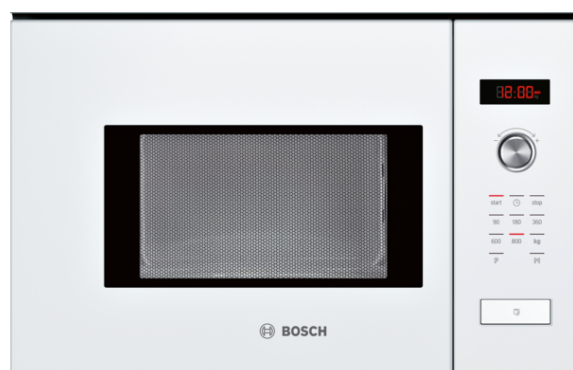

**Serie | 6**

**Mikroviļņu krāsns, uz sāniem  
veramas durtiņas ar lodziņu**

**Balts**

**HMT75M624**

**ColorGlass mikroviļņu krāsns iebūvēšanai  
38 cm nišā: īpaši ātrai atkausēšanai,  
uzkarsēšanai un perfektai ēdienu  
gatavošanai.**

- Ciparu displejs - ērta lietošana.
- **ColorGlass:** balta stikla fasāde - lieliska alternatīva nerūsējošam tēraudam.
- **AutoPilot 7:** katrs ēdiens ir perfekts, pateicoties 7 automātiskām programmām.
- 7 automātiskas programmas

**Tehniskā informācija**

Mikroviļņu krāsns veids :	tikai MV
Kontroles veids :	elektroniskā
Priekšpusē krāsa / materiāls :	balts
Produkta izmēri (mm) :	382 x 594 x 317
Nodalījuma izmēri (mm) :	201.0 x 308.0 x 282.0
Strāvas vada garums (cm) :	130
Neto svars (kg) :	16,299
Bruto svars (kg) :	18,0
EAN kods :	4242002788173
Maksimālā mikroviļņu jauda (W) :	800
Pieslēguma jauda (W) :	1270
Strāva (A) :	10
Spriegums (V) :	220-230
Frekvence (Hz) :	50
Kontaktdakšas veids :	Schuko/Gardy kontakts ar zem.