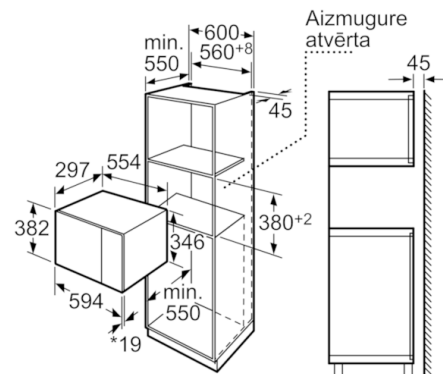

**Tehniskā informācija**

Mikroviļņu krāsns veids :	tikai MV
Kontroles veids :	elektroniskā
Priekšpusē krāsa / materiāls :	balts
Produkta izmēri (mm) :	382 x 594 x 317
Nodalījuma izmēri (mm) :	201.0 x 308.0 x 282.0
Strāvas vada garums (cm) :	130
Neto svars (kg) :	16,299
Bruto svars (kg) :	18,0
EAN kods :	4242002788173
Maksimālā mikroviļņu jauda (W) :	800
Pieslēguma jauda (W) :	1270
Strāva (A) :	10
Spriegums (V) :	220-230
Frekvence (Hz) :	50
Kontaktdakšas veids :	Schuko/Gardy kontakts ar zem.

### **Dizains**

- Lietotājam ērta elektronika ar spiedpogām un iespiežamiem slēdžiem
- Stikla cepeškrāsns durtiņas, uz sāniem veramas durtiņas ar lodziņu
- Ierīce paredzēta iebūvēšanai 60 cm platā (min 30 cm dziļā) piekaramā skapī, var iebūvēt augstajā 60 cm platā skapī

## Serie | 6 Mikroviļņu cepeškrāsns

**Mikroviļņu krāsns, uz sāniem veramas durtiņas ar lodziņu**

**Balts**

**HMT75M624**

Mikroviļņu krāsns  
Uzstādīšana stūrī

Izmēri mm

\* Ar priekšējiem metāla paneļiem – 20 mm.

Izmēri (mm)

\* = vērtības ierīcēm  
ar grilu

\*\* Ar priekšējiem metāla paneļiem – 20 mm.  
Izmēri (mm)