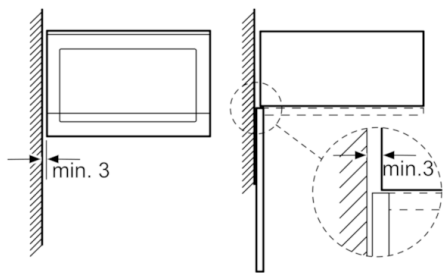

### **Dizains**

- Lietotājam ērta elektronika ar spiedpogām un iespiežamiem slēdžiem
- Stikla cepeškrāsns durtiņas, uz sāniem veramas durtiņas ar lodziņu
- Ierīce paredzēta iebūvēšanai 60 cm platā (min 30 cm dziļā) piekaramā skapī, var iebūvēt augstajā 60 cm platā skapī

## Serie | 6 Mikroviļņu cepeškrāsns

**Mikroviļņu krāsns, uz sāniem veramas durtiņas ar lodziņu**

**Balts**

**HMT75M624**

Mikroviļņu krāsns  
Uzstādīšana stūrī

Izmēri mm

\* Ar priekšējiem metāla paneļiem – 20 mm.

Izmēri (mm)

\* = vērtības ierīcēm  
ar grilu

\*\* Ar priekšējiem metāla paneļiem – 20 mm.  
Izmēri (mm)