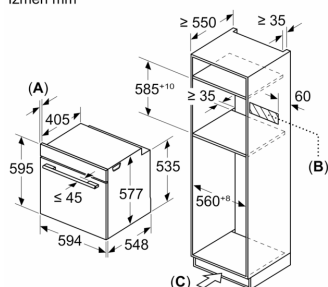

- Ierīces izmēri (axplxdz): 595 x 594 x 548 mm
- Nišas izmēri (axplxdz): 560 - 568 x 585 - 595 x 550 mm
- "Lūdzu, ievērojiet uzstādīšanas shēmā norādītos iebūvēšanas izmērus"

Cepeškrāsns tips / apsildes veids

Piederumi

- 1 x Panna ar rokturi Air Fry, 1 x Kombinētais režģis, 1 x Universālā panna

Vide un drošība

- Maksimālā durvju stikla temperatūra 30 °C
- 4: stikla CoolTouch durvis
- Mehāniskais durvju slēdzis, Durvju bloķēšanas aktivēšana pirolītiskās tīrīšanas laikā, Bērnu drošības slēdzis, Automātiskā atslēgšanas funkcija, Atlikušā siltuma indikators, Ieslēgšanas/izslēgšanas poga, Durtiņu kontaktslēdzis

Sērija 8, Iebūvējama cepeškrāsns ar mikroviļņu funkciju, 60 x 60 cm, Melns HMG976RB1S

Izmēri mm

- A: 19,5 mm
- B: Vieta iekārtas savienojumam 320 x 115 mm
- C: Ventilācija cokolā $\geq 200 \text{ cm}^2$

Divu iekārtu iebūvēšana, uzstādot tās vienu virs otras
Gaisa apmaiņa

A: Gaisa ieplūdes atvere $\geq 200 \text{ cm}^2$

Izmēri (mm)

Ja ierīci iebūvē zem sildvirsmas, jāievēro tālāk norādītais darbvirsmas biezums (skat. iebūvēšanas norādes).