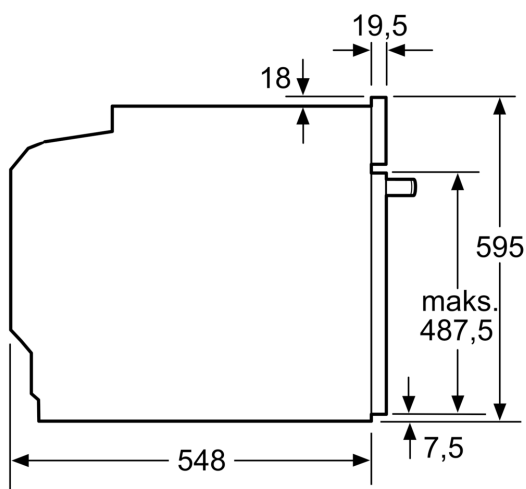

- Ierīces izmēri (axplxdz): 595 x 594 x 548 mm
- Nišas izmēri (axplxdz): 560 - 568 x 585 - 595 x 550 mm
- "Lūdzu, ievērojiet uzstādīšanas shēmā norādītos iebūvēšanas izmērus"

Cepeškrāsns tips / apsildes veids

Sērija 8, Iebūvējama cepeškrāsns ar mikroviļņu funkciju, 60 x 60 cm, Melns HMG976RB1S

Izmēri mm

- A: 19,5 mm
- B: Vieta iekārtas savienojumam 320 x 115 mm
- C: Ventilācija cokolā $\geq 200 \text{ cm}^2$

Divu iekārtu iebūvēšana, uzstādot tās vienu virs otras
Gaisa apmaiņa

A: Gaisa ieplūdes atvere $\geq 200 \text{ cm}^2$

Izmēri (mm)

Ja ierīci iebūvē zem sildvirsmas, jāievēro tālāk norādītais darbvirsmas biezums (skat. iebūvēšanas norādes).

Sildvirsmas veids	min. darbvirsmas biezums	
	uz virsmas	virsmā
Indukcijas sildvirsmas	37 mm	38 mm
Pilnas virsmas indukcijas sildvirsmas	47 mm	48 mm
Gāzes sildvirsmas	30 mm	38 mm
Elektriskā sildvirsmas	27 mm	30 mm