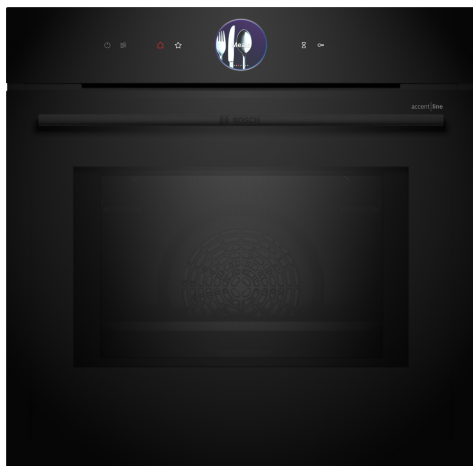

Sērija 8, Iebūvējama cepeškrāsns ar mikroviļņu funkciju, 60 x 60 cm, Melns HMG976RB1S

Iekļautie piederumi

1 x Kombinētais režģis, 1 x Universālā panna, 1 x Panna ar rokturi Air Fry

Papildu piederumi

HEZ636000 ; HEZ660060 ; HEZ664000 ; HEZ6BMA00 ; HEZ915003 ; HEZ327000 Akmens plāksne picai, HEZ532010 ; HEZ617000 ; HEZ629070 ; HEZ631070 ; HEZ632070 ; HEZ633001 ; HEZ633070 ; HEZ633073 ; HEZ634000 ; HEZ635001 ;

Iebūvējama mikroviļņu krāsns ar digitālu vadības pogu un TFT skāriendispleju. Maltītēm paredzēta funkcija Assist: automātiski pagatavo jūsu ēdienus, PerfectBake Plus, Home Connect vadībai, izmantojot lietotni.

- **Digitālās vadības gredzens:** inovatīvs un vienkāršs veids, kā pārvaldīt cepeškrāsns iestatījumus.
- **Skārienekrāns TFT Plus:** vadība ar inovatīvu digitālo vadības gredzenu un īpaši lielo TFT skārienekrānu
- **4D Hotair:** vienmērīgs siltuma sadalījums nevainojamiem rezultātiem – jebkurā līmenī.
- **Hotair Gentle:** taupi elektrību cepot un šmorējot.
- **Funkcija Microwave Boost:** ātra un vienkārša uzsildīšana.

Sērija 8, Iebūvējama cepeškrāsns ar mikroviļņu funkciju, 60 x 60 cm, Melns HMG976RB1S

Iebūvējama mikroviļņu krāsns ar digitālu vadības pogu un TFT skāriendispleju. Maltītēm paredzēta funkcija Assist: automātiski pagatavo jūsu ēdienus, PerfectBake Plus, Home Connect vadībai, izmantojot lietotni.