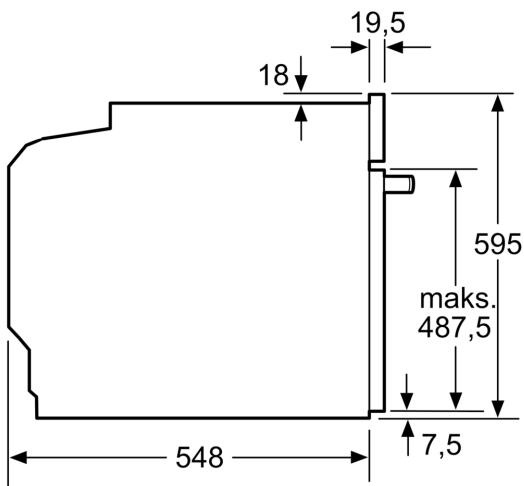

### Izmēri:

- Ierīces izmēri (axplxzd): 595 x 594 x 548 mm
- Nišas izmēri (axplxzd): 560 - 568 x 585 - 595 x 550 mm
- "Lūdzu, ievērojiet uzstādīšanas shēmā norādītos iebūvēšanas izmērus"
- Iesakām izvēlēties papildpiederumus no SER8, lai nodrošinātu optimālu iebūvēto ierīču dizainu.

**Sērija 8, Iebūvējama cepeškrāsns ar mikroviļņu funkciju, 60 x 60 cm, Melns HMG976KB1**

Izmēri mm

- A: 19,5 mm
- B: Vieta iekārtas savienojumam 320 x 115 mm
- C: Ventilācija cokolā  $\geq 200 \text{ cm}^2$

Divu iekārtu iebūvēšana, uzstādot tās vienu virs otras  
Gaisa apmaiņa

A: Gaisa ieplūdes atvere  $\geq 200 \text{ cm}^2$

Izmēri (mm)

Ja ierīci iebūvē zem sildvirsmas, jāievēro tālāk norādītais darbvirsmas biezums (skat. iebūvēšanas norādes).

Sildvirsmas veids	min. darbvirsmas biezums	
	uz virsmas	virsmā
Indukcijas sildvirsmas	37 mm	38 mm
Pilnas virsmas indukcijas sildvirsmas	47 mm	48 mm
Gāzes sildvirsmas	30 mm	38 mm
Elektriskā sildvirsmas	27 mm	30 mm