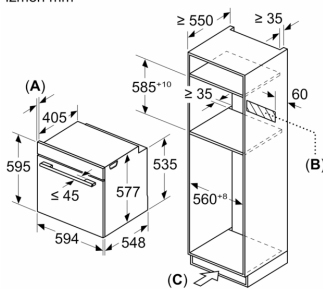

### Izmēri:

- Ierīces izmēri (axplxzd): 595 x 594 x 548 mm
- Nišas izmēri (axplxzd): 560 - 568 x 585 - 595 x 550 mm
- "Lūdzu, ievērojiet uzstādīšanas shēmā norādītos iebūvēšanas izmērus"
- Iesakām izvēlēties papildpiederumus no SER8, lai nodrošinātu optimālu iebūvēto ierīču dizainu.

**Sērija 8, Iebūvējama cepeškrāsns ar mikroviļņu funkciju, 60 x 60 cm, Melns HMG976KB1**

Izmēri mm

- A: 19,5 mm
- B: Vieta iekārtas savienojumam 320 x 115 mm
- C: Ventilācija cokolā  $\geq 200 \text{ cm}^2$