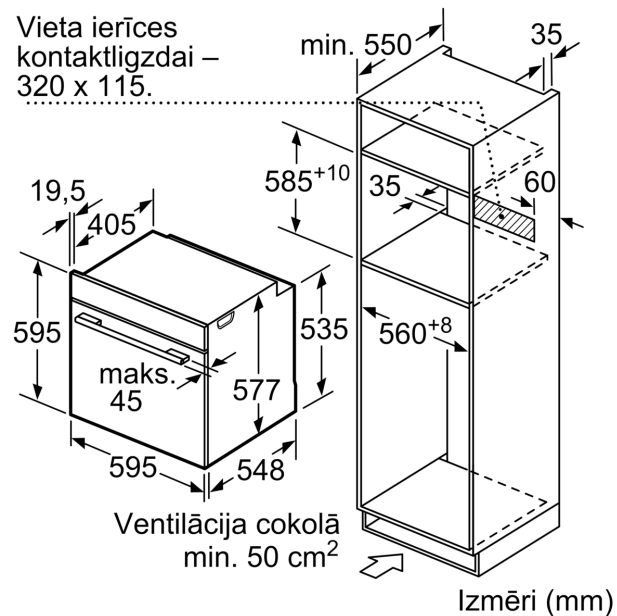

Tehniskā informācija

Papildu funkcija:	Mikroviļņu krāsns kombinācija
Kontroles veids:	elektroniskā
Produkta izmēri:	595 x 594 x 548 mm
Nodalījuma izmēri:	357.0 x 480 x 392.0 mm
Strāvas vada garums:	120.0 cm
Neto svars:	46.0 kg
Bruto svars:	48.4 kg
EAN kods:	4242002911441
Maksimālā mikroviļņu jauda:	800 W
Savienojuma jauda:	3600 W
Drošinātāju aizsardzība:	16 A
Spriegums:	220-240 V
Frekvence:	60; 50 Hz
Kontaktdakšas veids:	Gardy kontaktdakša ar zemējumu
Iekļautie piederumi:	1 x Emaljēta cepamās plāts, 1 x Kombinētais režģis, 1 x Universālā panna

Sērija 8, Iebūvējama cepeškrāsns ar mikroviļņu funkciju, 60 x 60 cm, Nerūsējošais tērauds HMG8764S6

Izmēri (mm)

Ja ierīci iebūvē zem sildvirsmas, jāievēro tālāk norādītais darbvirsmas biežums (skat. iebūvēšanas norādes).

Sildvirsmas veids	min. darbvirsmas biežums	
	uz virsmas	virsmā
Indukcijas sildvirsmā	37 mm	38 mm
Pilnas virsmas indukcijas sildvirsmā	47 mm	48 mm
Gāzes sildvirsmā	30 mm	38 mm
Elektriskā sildvirsmā	27 mm	30 mm

Izmēri (mm)

Izmēri (mm)