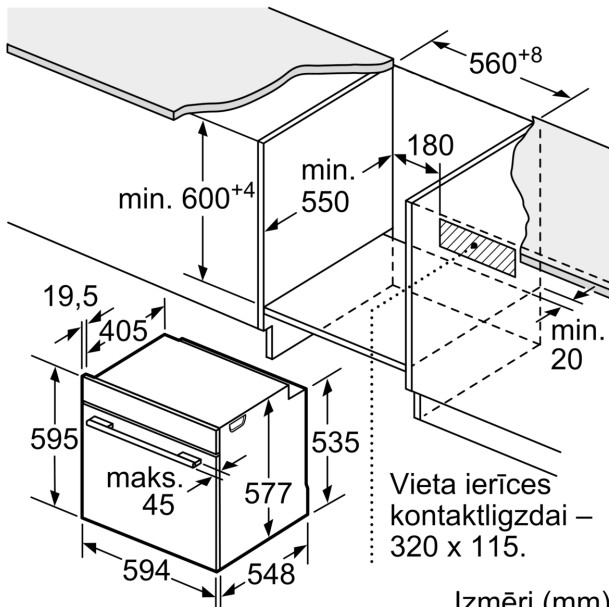

Tehniskā informācija

Papildu funkcija:	Mikroviļņu krāsns kombinācija
Kontroles veids:	elektroniskā
Produkta izmēri:	595 x 594 x 548 mm
Nodalījuma izmēri:	357.0 x 480 x 392.0 mm
Strāvas vada garums:	120.0 cm
Neto svars:	46.0 kg
Bruto svars:	48.4 kg
EAN kods:	4242002911441
Maksimālā mikroviļņu jauda:	800 W
Savienojuma jauda:	3600 W
Drošinātāju aizsardzība:	16 A
Spriegums:	220-240 V
Frekvence:	60; 50 Hz
Kontaktdakšas veids:	Gardy kontaktdakša ar zemējumu
Iekļautie piederumi:	1 x Emaljēta cepamās plāts, 1 x Kombinētais režģis, 1 x Universālā panna

Sērija 8, Iebūvējama cepeškrāsns ar mikroviļņu funkciju, 60 x 60 cm, Nerūsējošais tērauds HMG8764S6

Izmēri (mm)

Ja ierīci iebūvē zem sildvirsmas, jāievēro tālāk norādītais darbvirsmas biežums (skat. iebūvēšanas norādes).

Sildvirsmas veids	min. darbvirsmas biežums	
	uz virsmas	virsmā
Indukcijas sildvirsmā	37 mm	38 mm
Pilnas virsmas indukcijas sildvirsmā	47 mm	48 mm
Gāzes sildvirsmā	30 mm	38 mm
Elektriskā sildvirsmā	27 mm	30 mm

Izmēri (mm)

Izmēri (mm)