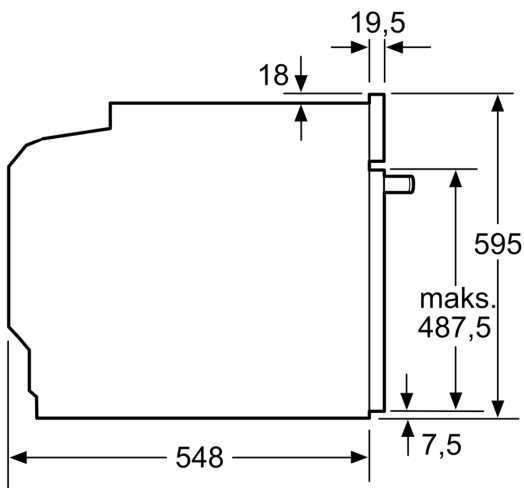

Tehniskā informācija

Papildu funkcija:	Mikroviļņu krāsns kombinācija
Kontroles veids:	elektroniskā
Produkta izmēri:	595 x 594 x 548 mm
Nodalījuma izmēri:	357.0 x 480 x 392.0 mm
Strāvas vada garums:	120.0 cm
Neto svars:	46.0 kg
Bruto svars:	48.4 kg
EAN kods:	4242002911441
Maksimālā mikroviļņu jauda:	800 W
Savienojuma jauda:	3600 W
Drošinātāju aizsardzība:	16 A
Spriegums:	220-240 V
Frekvence:	60; 50 Hz
Kontaktdakšas veids:	Gardy kontaktdakša ar zemējumu
Iekļautie piederumi:	1 x Emaljēta cepamās plāts, 1 x Kombinētais režģis, 1 x Universālā panna

Cepeškrāsns tips / apsildes veids

- Cepeškrāsns tilpums 67 l
- Papildu karsēšanas veidi ar mikroviļņiem: Mikroviļņu funkcija, Kombinētā mikroviļņu funkcija
- Temperatūras diapazons: 30 - 300 °C
- Invertora tehnoloģija
- Maks. jauda - 800; 5 mikroviļņu jaudas iestatījumi (90 W, 180 W, 360 W, 800); Invertors
- Piedāvātā temperatūra, Faktiskās temperatūras rādījums, Uzkarsēšanas vadība, Brīvdienu iestatījums
- Atbalsta sistēmas - Ēdienu kategorijas
- Cepšanas sensors
- Daudzpunktu temperatūras zonde

Sērija 8, Iebūvējama cepeškrāsns ar mikroviļņu funkciju, 60 x 60 cm, Nerūsējošais tērauds HMG8764S6

Izmēri (mm)

Ja ierīci iebūvē zem sildvirsmas, jāievēro tālāk norādītais darbvirsmas biežums (skat. iebūvēšanas norādes).