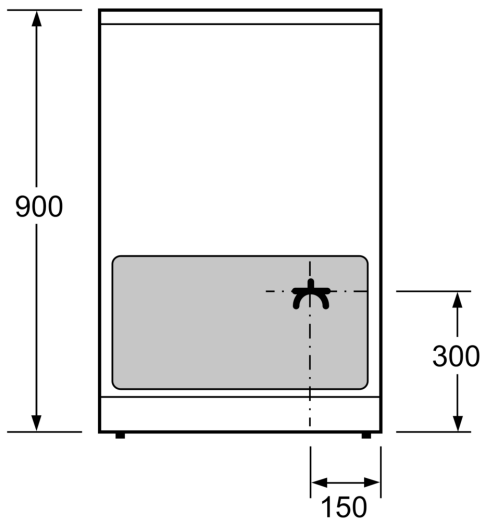

**Sērija 6, Brīvtāvoša indukcijas plīts,
Balts
HLT59E020U**