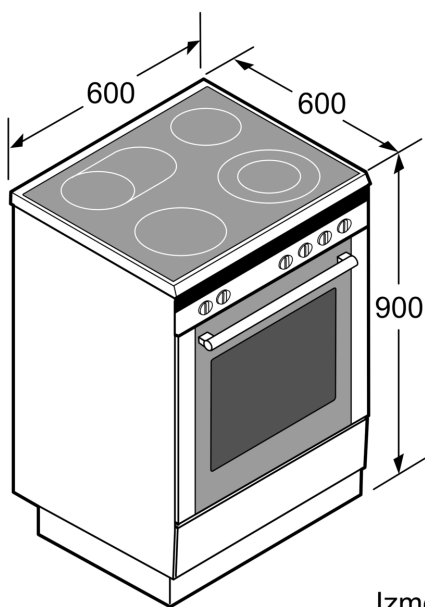

Izmēri (mm)

Izmēri (mm)