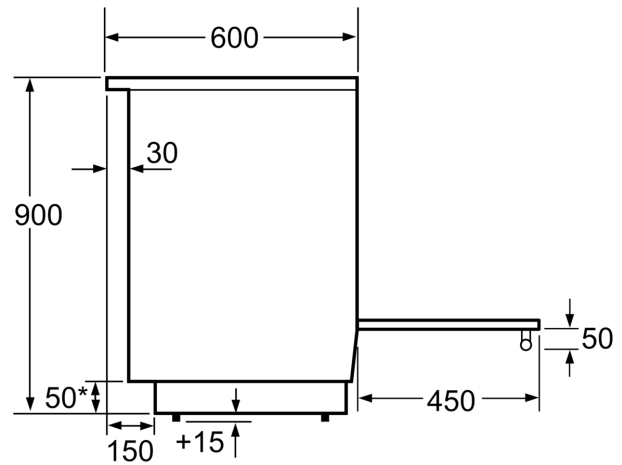

* Pamatni iespējams noņemt.

Izmēri (mm)