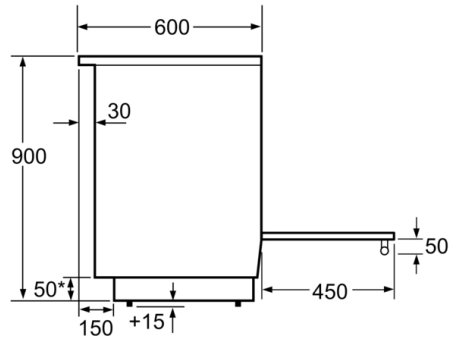

### Tehniskā informācija

Iebūvēts / Brīvē stāvošs : Atsevišķi stāvošs  
Priekšpuses krāsa / materiāls : Nerūsējošais tērauds  
Produkta izmēri : 900-915 x 600 x 600 mm  
Strāvas vada garums : 150,0 cm  
Neto svars : 66,1 kg  
Bruto svars : 71,0 kg  
EAN kods : 4242005042609  
Ertmiņu skaičius (2010/30/EC) : 1  
Lietderīgais tilpums (nodalījuma) – JAUNS (2010/30/EK) : 63 l  
Energoefektivitātes klase (2010/30/EC) : A  
Enerģijas patēriņš parastā ciklā (2010/30/EK) : 0,93 kWh/cycle  
Enerģijas patēriņš ciklā mākslīga gaisa konvekcija (2010/30/EK) : 0,77 kWh/cycle  
Energoefektivitātes indekss (2010/30/EK) : 95,1 %  
Pieslēguma jauda : 7850 W  
Strāva : 20 A  
Spriegums : 220-240 V  
Frekvence : 50; 60 Hz  
Kontaktdakšas veids : bez kontaktdakšas (elektrības pieslēgumu veic elektriski)

### **Dizains**

- Elektronikas vadība: BE52
- TopControl Cīparu displejs
- Enerģijas patēriņa displejs
- Pilnībā stiklota cepeškrāsns durvju iekšpuse

### **Vide un drošība**

- Divpakāpju atlikušā siltuma indikatori katrai sildzonai

**Sērija 6, Brīvēstāvoša indukcijas plīts,  
Nerūsējošais tērauds  
HLS79W350U**

Izmēri (mm)

\* Pamatni iespējams noņemt.

Izmēri (mm)

Izmēri (mm)