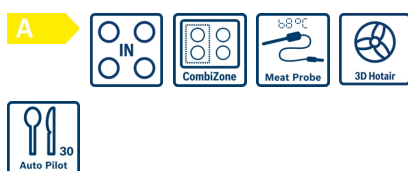

## Brīvēstāvoša plīts ar indukcijas gatavošanas virsmu, gaļas zondi un funkciju AutoPilot: automātiski pagatavo jūsu ēdienus līdz vēlamajai gatavības pakāpei.

- **Indukcija:** ātra, precīza ēdiena gatavošana, viegla tīrīšana un zems enerģijas patēriņš.
- **CombiZone:** divas apvienotās gatavošanas zonas sniedz plašākas iespējas cepšanas katlu un citu piederumu izmantošanai.
- Cepeša termometrs - mēra optimālo temperatūru cepeša iekšpusē.
- **3D Hotair:** vienmērīgs siltuma sadalījums perfektam rezultātam. Visos līmeņos.