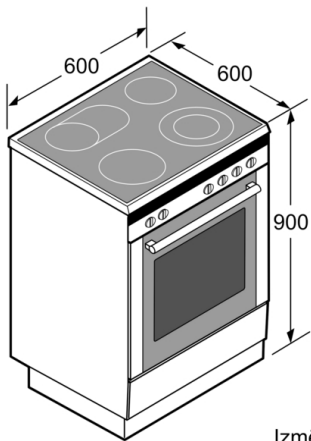

### **Dizains**

- Elektronikas vadība: BE52
- TopControl Cīparu displejs
- Enerģijas patēriņa displejs
- Pilnībā stiklota cepeškrāsns durvju iekšpuse

### **Vide un drošība**

- Divpakāpju atlikušā siltuma indikatori katrai sildzonai

**Sērija 6, Brīvēstāvoša indukcijas plīts,  
Nerūsējošais tērauds  
HLS79W350U**

Izmēri (mm)

\* Pamatni iespējams noņemt.

Izmēri (mm)