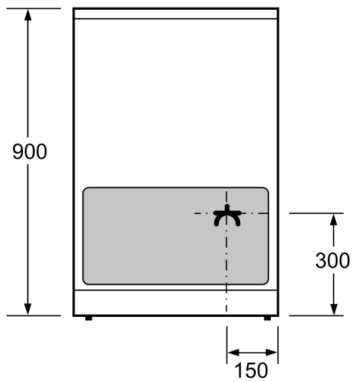

### Tehniskā informācija

Iebūvēts / Brīvē stāvošs : Atsevišķi stāvošs  
Priekšpuses krāsa / materiāls : Nerūsējošais tērauds  
Produkta izmēri : 900-915 x 600 x 600 mm  
Strāvas vada garums : 150,0 cm  
Neto svars : 66,1 kg  
Bruto svars : 71,0 kg  
EAN kods : 4242005042609  
Ertmiņu skaičius (2010/30/EC) : 1  
Lietderīgais tilpums (nodalījuma) – JAUNS (2010/30/EK) : 63 l  
Energoefektivitātes klase (2010/30/EC) : A  
Enerģijas patēriņš parastā ciklā (2010/30/EK) : 0,93 kWh/cycle  
Enerģijas patēriņš ciklā mākslīga gaisa konvekcija (2010/30/EK) : 0,77 kWh/cycle  
Energoefektivitātes indekss (2010/30/EK) : 95,1 %  
Pieslēguma jauda : 7850 W  
Strāva : 20 A  
Spriegums : 220-240 V  
Frekvence : 50; 60 Hz  
Kontaktdakšas veids : bez kontaktdakšas (elektrības pieslēgumu veic elektriski)

### **Vide un drošība**

- Divpakāpju atlikušā siltuma indikatori katrai sildzonai

**Sērija 6, Brīvēstāvoša indukcijas plīts,  
Nerūsējošais tērauds  
HLS79W350U**

Izmēri (mm)

\* Pamatni iespējams noņemt.

Izmēri (mm)

Izmēri (mm)