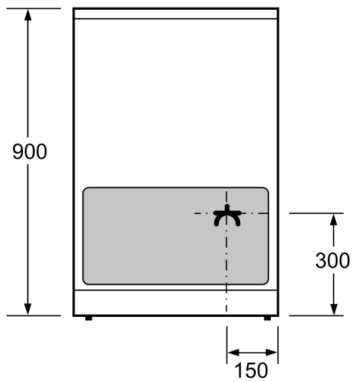

Tehniskā informācija

Iebūvēts / Brīvi stāvošs : Atsevišķi stāvošs

Priekšpusē krāsa / materiāls : Balts

Produkta izmēri : x 600 x mm

Strāvas vada garums : 150,0 cm

Neto svars : 65,8 kg

Bruto svars : 70,7 kg

EAN kods : 4242005042616

Sērija 6, Brīvēstāvoša indukcijas plīts, Balts HLS79W320U

Izmēri (mm)

* Pamatni iespējams noņemt.

Izmēri (mm)

Izmēri (mm)