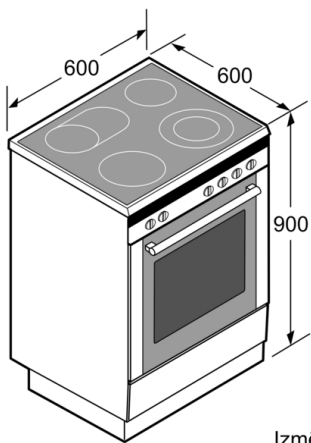

Dizains

- Elektronikas vadība: BE52
- TopControl Ciparu displejs
- Enerģijas patēriņa displejs
- Pilnībā stiklota cepeškrāsns durvju iekšpuse

Vide un drošība

- Divpakāpju atlikušā siltuma indikatori katrai sildzonai

Sērija 6, Brīvēstāvoša indukcijas plīts, Balts HLS79W320U

Izmēri (mm)

* Pamatni iespējams noņemt.

Izmēri (mm)

Izmēri (mm)