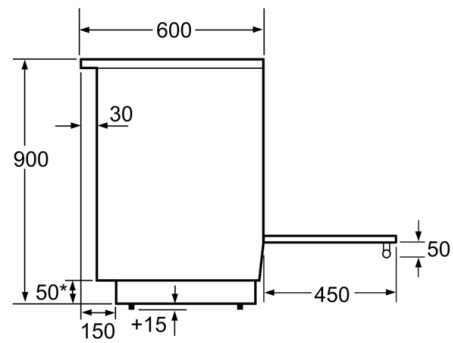

Tehniskā informācija

Iebūvēts / Brīvi stāvošs : Atsevišķi stāvošs

Priekšpusē krāsa / materiāls : Balts

Produkta izmēri : x 600 x mm

Strāvas vada garums : 150,0 cm

Neto svars : 65,8 kg

Bruto svars : 70,7 kg

EAN kods : 4242005042616

Dizains

- Elektronikas vadība: BE52
- TopControl Ciparu displejs
- Enerģijas patēriņa displejs
- Pilnībā stiklota cepeškrāsns durvju iekšpuse

Vide un drošība

- Divpakāpju atlikušā siltuma indikatori katrai sildzonai

Sērija 6, Brīvēstāvoša indukcijas plīts, Balts HLS79W320U

Izmēri (mm)

* Pamatni iespējams noņemt.

Izmēri (mm)

Izmēri (mm)