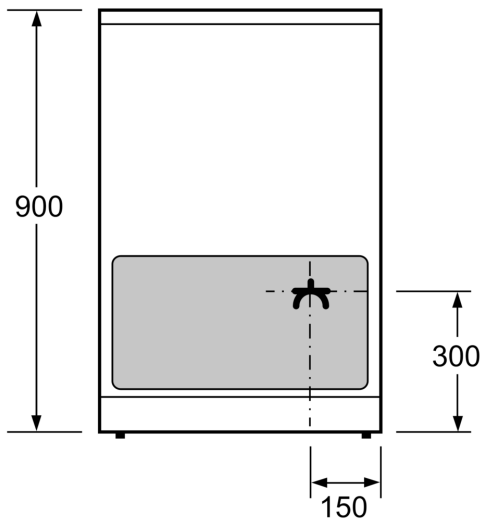

Tehniskā informācija

Iebūvēts / Brīvi stāvošs: Brīvi stāvošais
 Produkta izmēri: 900-915 x 600 x 600 mm
 Strāvas vada garums: 150.0 cm
 Neto svars: 63.0 kg
 Bruto svars: 67.8 kg
 EAN kods: 4242005042654
 Ertmių skaičius (2010/30/EC): 1
 Lietderīgais tilpums (nodalījuma) – JAUNS (2010/30/EK): 66 l
 Energoefektivitātes klase: A
 Enerģijas patēriņš parastā ciklā (2010/30/EK): 0.98 kWh/cycle
 Enerģijas patēriņš ciklā mākslīga gaisa konvekcija (2010/30/EK): 0.79 kWh/cycle
 Energoefektivitātes indekss (2010/30/EK): 95.2 %
 Savienojuma jauda: 7900 W
 Spriegums: 220-240 V
 Frekvence: 50; 60 Hz
 Kontaktdakšas veids: .bez kontaktdakšas (elektrības pieslēgumu veic elektriski)

Vide un drošība

- Divpakāpju atlikušā siltuma indikatori katrai sildzonai
- Regulējamas kājiņas

**Sērija 6, Brīvēstāvoša indukcijas plīts,
Balts
HLS59G020U**

Izmēri (mm)

* Pamatni iespējams noņemt.

Izmēri (mm)

Izmēri (mm)