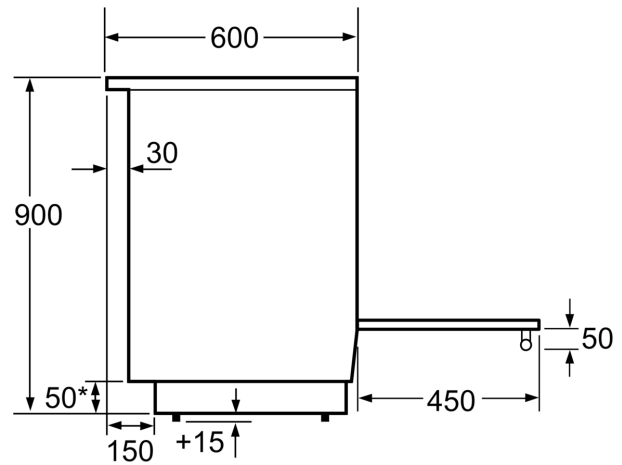

Tehniskā informācija

Iebūvēts / Brīvi stāvošs: Brīvi stāvošais
 Produkta izmēri: 900-915 x 600 x 600 mm
 Strāvas vada garums: 150.0 cm
 Neto svars: 63.0 kg
 Bruto svars: 67.8 kg
 EAN kods: 4242005042654
 Ertmių skaičius (2010/30/EC): 1
 Lietderīgais tilpums (nodalījuma) – JAUNS (2010/30/EK): 66 l
 Energoefektivitātes klase: A
 Enerģijas patēriņš parastā ciklā (2010/30/EK): 0.98 kWh/cycle
 Enerģijas patēriņš ciklā mākslīga gaisa konvekcija (2010/30/EK): 0.79 kWh/cycle
 Energoefektivitātes indekss (2010/30/EK): 95.2 %
 Savienojuma jauda: 7900 W
 Spriegums: 220-240 V
 Frekvence: 50; 60 Hz
 Kontaktdakšas veids: .bez kontaktdakšas (elektrības pieslēgumu veic elektriski)

Vide un drošība

- Divpakāpju atlikušā siltuma indikatori katrai sildzonai
- Regulējamas kājiņas

**Sērija 6, Brīvēstāvoša indukcijas plīts,
Balts
HLS59G020U**

Izmēri (mm)

* Pamatni iespējams noņemt.

Izmēri (mm)

Izmēri (mm)