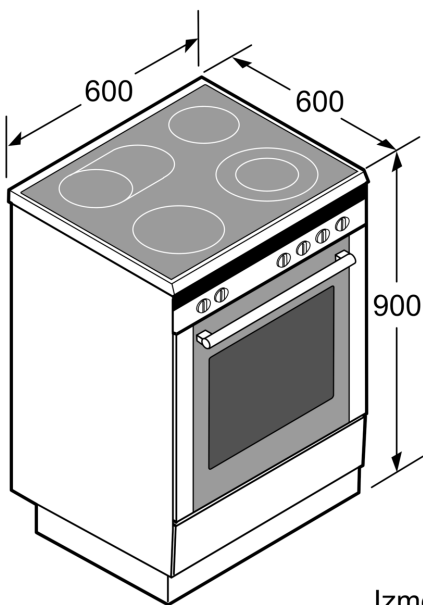

Vide un drošība

- Divpakāpju atlikušā siltuma indikatori katrai sildzonai
- Regulējamas kājiņas

**Sērija 6, Brīvēstāvoša indukcijas plīts,
Balts
HLS59G020U**

Izmēri (mm)

* Pamatni iespējams noņemt.

Izmēri (mm)