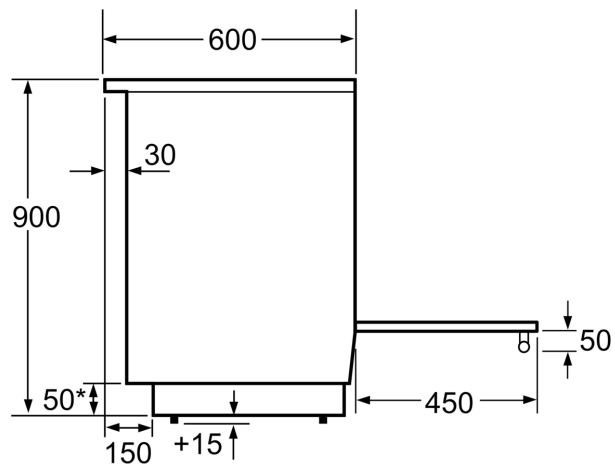

* Pamatni iespējams noņemt.

Izmēri (mm)