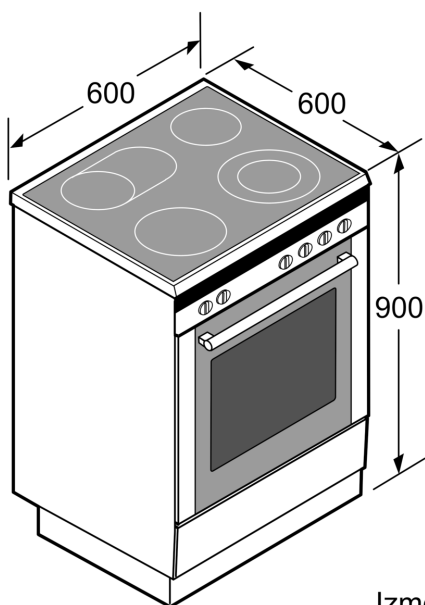

Izmēri (mm)

Izmēri (mm)