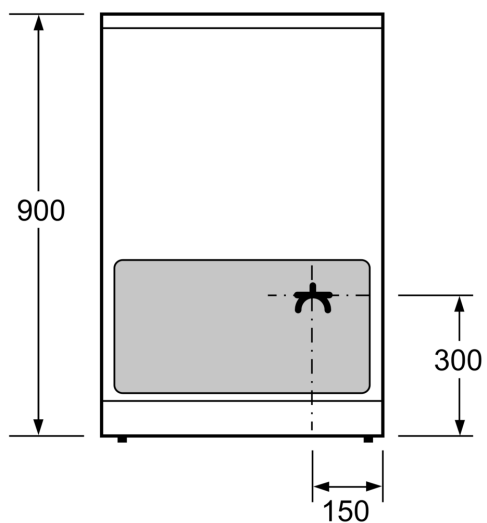

**Sērija 4, Brīvēstāvoša indukcijas plīts,
Melns
HLN39A060U**