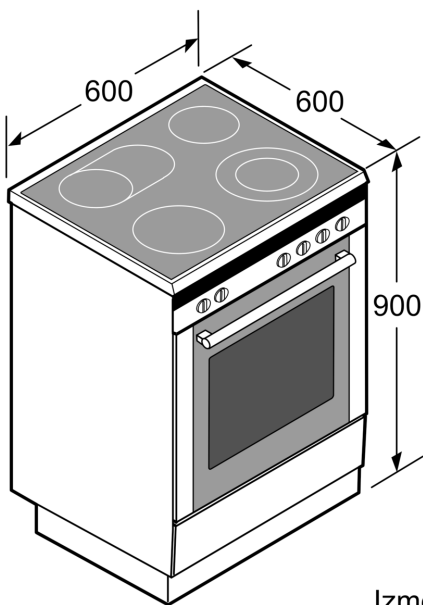

Izmēri (mm)

Izmēri (mm)