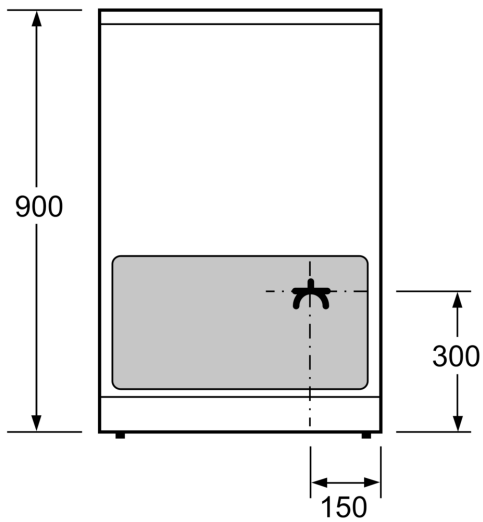

**Sērija 4, Brīvēstāvoša indukcijas plīts,
Nerūsējošais tērauds
HLN39A050U**