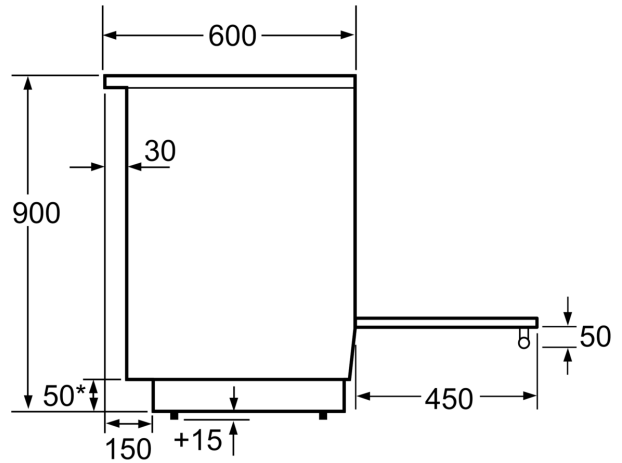

### Tehniskā informācija

Iebūvēts / Brīvi stāvošs: ..... Brīvi stāvošais  
 Produkta izmēri: ..... 900-915 x 600 x 600 mm  
 Strāvas vada garums: ..... 150.0 cm  
 Neto svars: ..... 60.8 kg  
 Bruto svars: ..... 65.6 kg  
 EAN kods: ..... 4242005041312  
 Ertmiņu skaitļus (2010/30/EC): ..... 1  
 Lietderīgais tilpums (nodalījuma) – JAUNS (2010/30/EK): ..... 66 l  
 Energoefektivitātes klase: ..... A  
 Enerģijas patēriņš parastā ciklā (2010/30/EK): ..... 0.98 kWh/cycle  
 Enerģijas patēriņš ciklā mākslīga gaisa konvekcija (2010/30/EK): 0.79 kWh/cycle  
 Energoefektivitātes indekss (2010/30/EK): ..... 95.2 %  
 Savienojuma jauda: ..... 7900 W  
 Spriegums: ..... 220-240 V  
 Frekvence: ..... 50; 60 Hz  
 Kontaktdakšas veids: .bez kontaktdakšas (elektrības pieslēgumu veic elektrīķis)

#### **Dizains**

- TopControl Ciparu displejs
- Iegremdējami slēdži
- Elektronikas vadība: mehāniska
- Pilnībā stiklota cepeškrāsns durvju iekšpuse

#### **Vide un drošība**

- Divpakāpju atlikušā siltuma indikatori katrai sildzonai
- Regulējamas kājiņas

**Sērija 4, Brīvēstāvoša indukcijas plīts,  
Nerūsējošais tērauds  
HLN39A050U**

Izmēri (mm)

\* Pamatni iespējams noņemt.

Izmēri (mm)

Izmēri (mm)