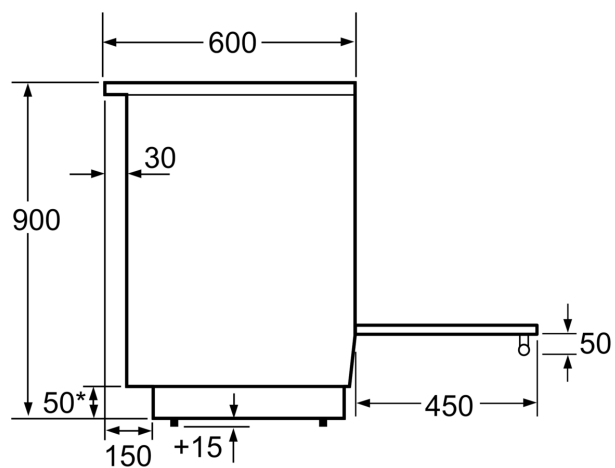

* Pamatni iespējams noņemt.

Izmēri (mm)