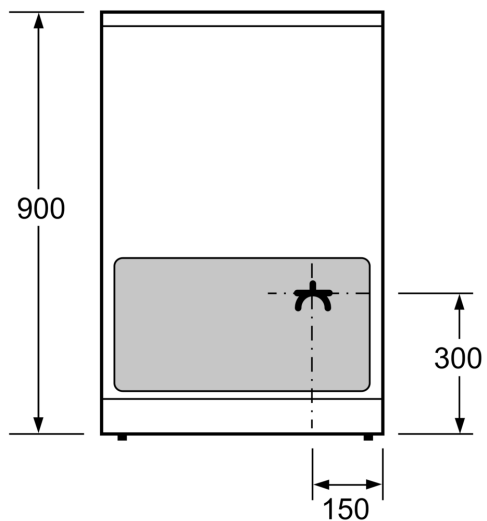

**Sērija 4, Brīvēstāvoša indukcijas plīts,
Balts
HLN39A020**