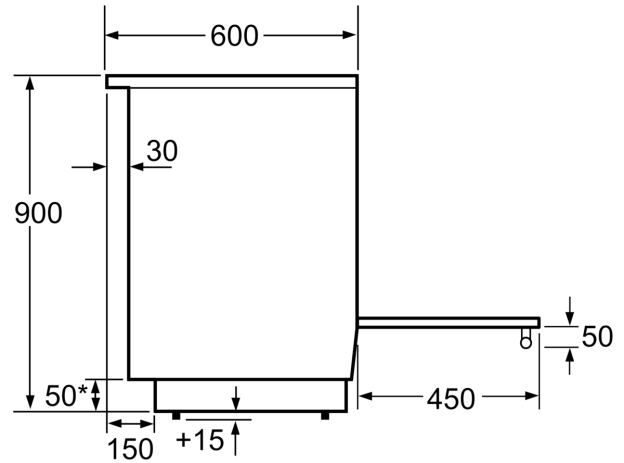

Tehniskā informācija

Iebūvēts / Brīvēstāvošs: Brīvēstāvošais
 Produkta izmēri: 900-915 x 600 x 600 mm
 Strāvas vada garums: 146.0 cm
 Neto svars: 61.1 kg
 Bruto svars: 65.9 kg
 EAN kods: 4242005042678
 Ertmiņu skaitļus (2010/30/EC): 1
 Lietderīgais tilpums (nodalījuma) – JAUNS (2010/30/EK): 66 l
 Energoefektivitātes klase: A
 Enerģijas patēriņš parastā ciklā (2010/30/EK): 0.98 kWh/cycle
 Enerģijas patēriņš ciklā mākslīga gaisa konvekcija (2010/30/EK): 0.79 kWh/cycle
 Energoefektivitātes indekss (2010/30/EK): 95.2 %
 Savienojuma jauda: 7900 W
 Spriegums: 220-240 V
 Frekvence: 50; 60 Hz
 Kontaktdakšas veids: .bez kontaktdakšas (elektrības pieslēgumu veic elektriski)

Dizains

- TopControl Ciparu displejs
- Pilnībā stiklota cepeškrāsns durvju iekšpuse

Vide un drošība

- Divpakāpju atlikušā siltuma indikatori katrai sildzonai
- Regulējamas kājiņas

**Sērija 2, Brīvtāvoša indukcijas plīts,
Balts
HLL09A021U**

Izmēri (mm)

* Pamatni iespējams noņemt.

Izmēri (mm)

Izmēri (mm)