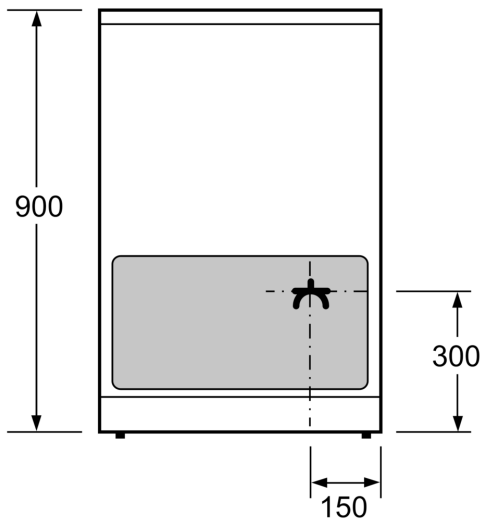

Tehniskā informācija

Iebūvēts / Brīvēstāvošs: Brīvēstāvošais
 Produkta izmēri: 900-915 x 600 x 600 mm
 Strāvas vada garums: 146.0 cm
 Neto svars: 61.1 kg
 Bruto svars: 65.9 kg
 EAN kods: 4242005042678
 Ertmiņu skaitļus (2010/30/EC): 1
 Lietderīgais tilpums (nodalījuma) – JAUNS (2010/30/EK): 66 l
 Energoefektivitātes klase: A
 Enerģijas patēriņš parastā ciklā (2010/30/EK): 0.98 kWh/cycle
 Enerģijas patēriņš ciklā mākslīga gaisa konvekcija (2010/30/EK): 0.79 kWh/cycle
 Energoefektivitātes indekss (2010/30/EK): 95.2 %
 Savienojuma jauda: 7900 W
 Spriegums: 220-240 V
 Frekvence: 50; 60 Hz
 Kontaktdakšas veids: .bez kontaktdakšas (elektrības pieslēgumu veic elektriski)

Dizains

- TopControl Ciparu displejs
- Pilnībā stiklota cepeškrāsns durvju iekšpuse

Vide un drošība

- Divpakāpju atlikušā siltuma indikatori katrai sildzonai
- Regulējamas kājiņas

**Sērija 2, Brīvtāvoša indukcijas plīts,
Balts
HLL09A021U**

Izmēri (mm)

* Pamatni iespējams noņemt.

Izmēri (mm)

Izmēri (mm)