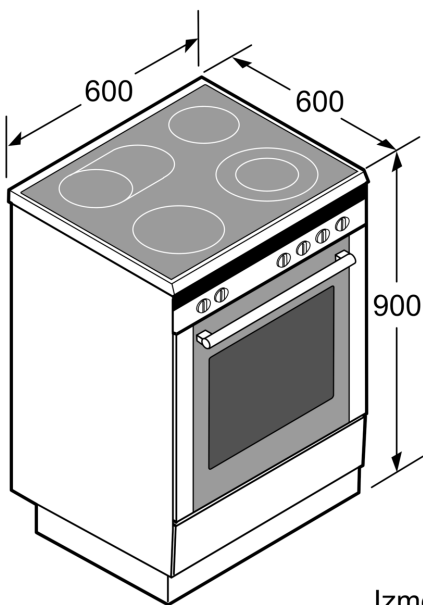

Tehniskā informācija

Iebūvēts / Brīvēstāvošs: Brīvēstāvošais
 Produkta izmēri: 900-915 x 600 x 600 mm
 Strāvas vada garums: 146.0 cm
 Neto svars: 61.1 kg
 Bruto svars: 65.9 kg
 EAN kods: 4242005042678
 Ertmiņu skaitļus (2010/30/EC): 1
 Lietderīgais tilpums (nodalījuma) – JAUNS (2010/30/EK): 66 l
 Energoefektivitātes klase: A
 Enerģijas patēriņš parastā ciklā (2010/30/EK): 0.98 kWh/cycle
 Enerģijas patēriņš ciklā mākslīga gaisa konvekcija (2010/30/EK): 0.79 kWh/cycle
 Energoefektivitātes indekss (2010/30/EK): 95.2 %
 Savienojuma jauda: 7900 W
 Spriegums: 220-240 V
 Frekvence: 50; 60 Hz
 Kontaktdakšas veids: .bez kontaktdakšas (elektrības pieslēgumu veic elektriski)

Dizains

- TopControl Ciparu displejs
- Pilnībā stiklota cepeškrāsns durvju iekšpuse

Vide un drošība

- Divpakāpju atlikušā siltuma indikatori katrai sildzonai
- Regulējamas kājiņas

**Sērija 2, Brīvtāvoša indukcijas plīts,
Balts
HLL09A021U**

Izmēri (mm)

* Pamatni iespējams noņemt.

Izmēri (mm)

Izmēri (mm)