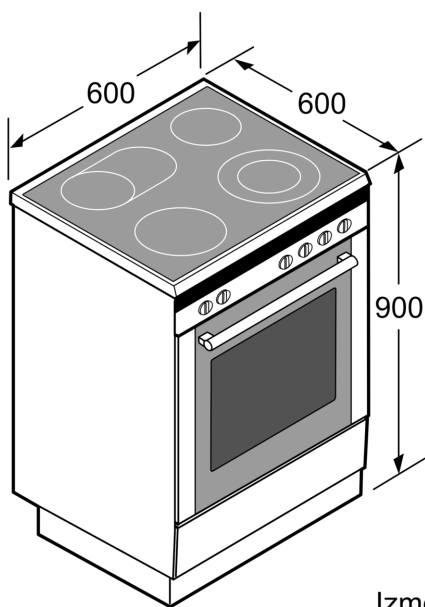

Tehniskā informācija

Iebūvēts / Brīvēstāvošs: Brīvēstāvošais
 Produkta izmēri: 900-915 x 600 x 600 mm
 Strāvas vada garums: 150.0 cm
 Neto svars: 60.3 kg
 Bruto svars: 65.1 kg
 EAN kods: 4242005042661
 Ertmiņu skaitļus (2010/30/EC): 1
 Lietderīgais tilpums (nodalījuma) – JAUNS (2010/30/EK): 66 l
 Energoefektivitātes klase: A
 Enerģijas patēriņš parastā ciklā (2010/30/EK): 0.98 kWh/cycle
 Enerģijas patēriņš ciklā mākslīga gaisa konvekcija (2010/30/EK): 0.79 kWh/cycle
 Energoefektivitātes indekss (2010/30/EK): 95.2 %
 Savienojuma jauda: 7900 W
 Spriegums: 220-240 V
 Frekvence: 50; 60 Hz
 Kontaktdakšas veids: .bez kontaktdakšas (elektrības pieslēgumu veic elektriski)

Dizains

- TopControl Ciparu displejs
- Pilnībā stiklota cepeškrāsns durvju iekšpuse

Vide un drošība

- Divpakāpju atlikušā siltuma indikatori katrai sildzonai
- Regulējamas kājiņas

**Sērija 2, Brīvēstāvoša indukcijas plīts,
Balts
HLL09A020U**

Izmēri (mm)

* Pamatni iespējams noņemt.

Izmēri (mm)

Izmēri (mm)