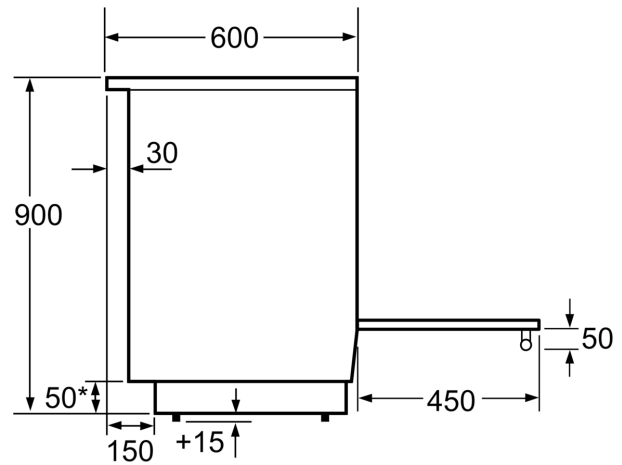

Tehniskā informācija

Iebūvēts / Brīvēstāvošs: Brīvēstāvošais
 Produkta izmēri: 900-915 x 600 x 600 mm
 Strāvas vada garums: 150.0 cm
 Neto svars: 60.3 kg
 Bruto svars: 65.1 kg
 EAN kods: 4242005042661
 Ertmiņu skaitļus (2010/30/EC): 1
 Lietderīgais tilpums (nodalījuma) – JAUNS (2010/30/EK): 66 l
 Energoefektivitātes klase: A
 Enerģijas patēriņš parastā ciklā (2010/30/EK): 0.98 kWh/cycle
 Enerģijas patēriņš ciklā mākslīga gaisa konvekcija (2010/30/EK): 0.79 kWh/cycle
 Energoefektivitātes indekss (2010/30/EK): 95.2 %
 Savienojuma jauda: 7900 W
 Spriegums: 220-240 V
 Frekvence: 50; 60 Hz
 Kontaktdakšas veids: .bez kontaktdakšas (elektrības pieslēgumu veic elektriski)

Dizains

- TopControl Ciparu displejs
- Pilnībā stiklota cepeškrāsns durvju iekšpuse

Vide un drošība

- Divpakāpju atlikušā siltuma indikatori katrai sildzonai
- Regulējamas kājiņas

**Sērija 2, Brīvēstāvoša indukcijas plīts,
Balts
HLL09A020U**

Izmēri (mm)

* Pamatni iespējams noņemt.

Izmēri (mm)

Izmēri (mm)