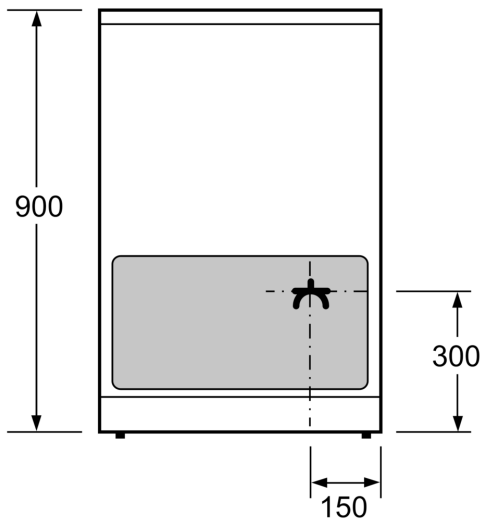

Tehniskā informācija

Iebūvēts / Brīvēstāvošs: Brīvēstāvošais
 Produkta izmēri: 900-915 x 600 x 600 mm
 Strāvas vada garums: 150.0 cm
 Neto svars: 60.3 kg
 Bruto svars: 65.1 kg
 EAN kods: 4242005042661
 Ertmiņu skaitļus (2010/30/EC): 1
 Lietderīgais tilpums (nodalījuma) – JAUNS (2010/30/EK): 66 l
 Energoefektivitātes klase: A
 Enerģijas patēriņš parastā ciklā (2010/30/EK): 0.98 kWh/cycle
 Enerģijas patēriņš ciklā mākslīga gaisa konvekcija (2010/30/EK): 0.79 kWh/cycle
 Energoefektivitātes indekss (2010/30/EK): 95.2 %
 Savienojuma jauda: 7900 W
 Spriegums: 220-240 V
 Frekvence: 50; 60 Hz
 Kontaktdakšas veids: .bez kontaktdakšas (elektrības pieslēgumu veic elektriski)

Izmēri (mm)

* Pamatni iespējams noņemt.

Izmēri (mm)

Izmēri (mm)