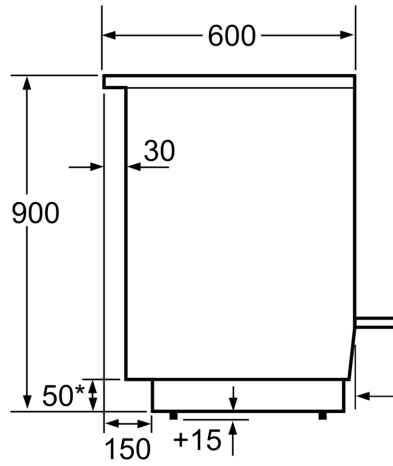

**Sērija 2, Brīvēstāvoša indukcijas plīts,
Balts
HLL090020U**

* Pamatni iespējams noņemt.