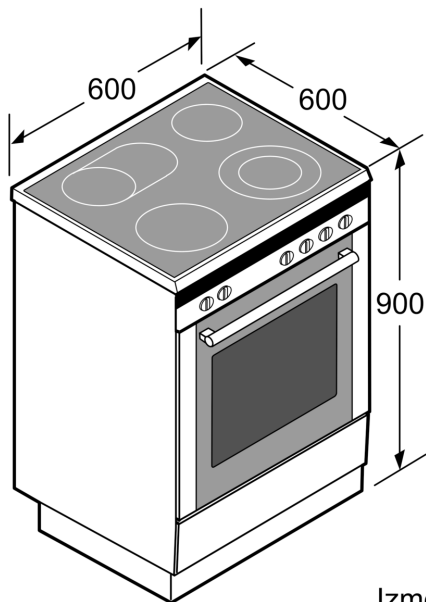

Tehniskā informācija

Iebūvēts / Brīvi stāvošs: Brīvi stāvošais
 Produkta izmēri: 900-915 x 600 x 600 mm
 Strāvas vada garums: 150.0 cm
 Neto svars: 55.0 kg
 Bruto svars: 59.8 kg
 EAN kods: 4242005042050
 Ertmiņu skaičius (2010/30/EC): 1
 Lietderīgais tilpums (nodalījuma) – JAUNS (2010/30/EK): 66 l
 Energoefektivitātes klase: A
 Enerģijas patēriņš parastā ciklā (2010/30/EK): 0.98 kWh/cycle
 Enerģijas patēriņš ciklā mākslīga gaisa konvekcija (2010/30/EK): 0.79 kWh/cycle
 Energoefektivitātes indekss (2010/30/EK): 95.2 %
 Savienojuma jauda: 10900 W
 Drošinātāju aizsardzība: 3*16 A
 Spriegums: 220-240 V
 Frekvence: 50; 60 Hz
 Kontaktdakšas veids: .bez kontaktdakšas (elektrības pieslēgumu veic elektrīķis)

4 242005 042050

**Sērija 4, Brīvtāvoša elektriskā plīts,
Nerūsējošais tērauds
HKR39A250U**

**Brīvtāvoša elektriskā plīts ar stikla
keramikas virsmu un 3D karsto gaisu:
nevainojami cepšanas un sautēšanas
rezultāti vienlaicīgi vairākos līmeņos.**

Cepeškrāsns tips / apsildes veids

Komforts

- Ecolyse iespējas: aizmugures panelis
- Noņemami paplāšu turētāji
- Teleskopiskie paplāšu turētāji - kā papildpiederums

Dizains

- Iegremdējami slēdži
- Pilnībā stiklota cepeškrāsns durvju iekšpuse

Vide un drošība

- 4 atlikušā siltuma indikatori
- Regulējamas kājiņas

**Sērija 4, Brīvēstāvoša elektriskā plīts,
Nerūsējošais tērauds
HKR39A250U**

Izmēri (mm)