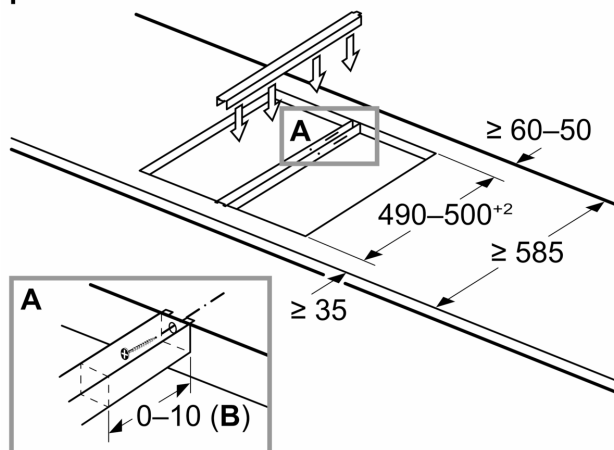

### Tehniskā informācija

Iepakotā produkta izmēri (XxYxZ): ..... 65 x 155 x 600 mm  
Paletes izmēri: ..... 107.5 x 80.0 x 120.0  
Standarta vienību skaits paletē: ..... 150  
Neto svars: ..... 0.5 kg  
Bruto svars: ..... 0.7 kg  
EAN kods: ..... 4242002480183

## Connecting strip HEZ394301

Izmēri mm  
**Montāžas komplekts (HEZ394301),  
paredzēts Domino**

**B:** Atkarībā no izgriezuma dziļuma