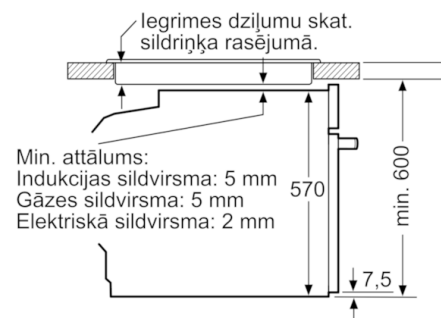

**Tehniskā informācija**

Priekšpuses krāsa / materiāls :	nerūsošais tērauds
leibūvēts / Brīvi stāvošs :	leibūvējams
Integrēta tīrīšanas sistēma :	Nē
Nepieciešamais nišas izmērs uzstādīšanai (A x Pl x Dz) :	600-604 x 560-568 x 550
Produkta izmēri (mm) :	595 x 594 x 548
Iepakota produkta izmēri (a x pl x dz) (mm) :	675 x 690 x 660
Vadības paneļa materiāls :	Nerūsošais tērauds
Durvju materiāls :	Stikls
Neto svars (kg) :	34,098
Nodalījuma lietderīgais tilpums (l) :	71
Gatavošanas metode :	Abpusējā karsēšana,
Grils ar gaisa cirkulāciju, Karstais gaiss, Lielu produktu grilēšana	
Pirmā nodalījuma materiāls :	Other
Temperatūras kontrole :	mehāniskā
Iekšējo gaismas avotu skaits :	1
Apstiprināti sertifikāti :	CE, VDE
Strāvas vada garums (cm) :	150
EAN kods :	4242005057498
Ertmiņ skaičius (2010/30/EC) :	1
Energoefektivitātes klase (2010/30/EC) :	A
Enerģijas patēriņš parastā ciklā (2010/30/EK) :	0,97
Enerģijas patēriņš ciklā mākslīga gaisa konvekcija (2010/30/EK) :	0,81
Energoefektivitātes indekss (2010/30/EK) :	95,3
Pieslēguma jauda (W) :	11200
Strāva (A) :	3*16
Spriegums (V) :	220-240
Frekvence (Hz) :	60; 50
Kontaktdakšas veids :	bez spraudņa, Stacionārs pieslēgums

### **Vide un drošība**

- Integrēts dzesēšanas ventilators
- Maksimālā durvju stikla temperatūra 50 °C
- Drošība: bērnu drošības slēdzis, Mehāniskais durvju slēdzis, integrēts dzesēšanas ventilators

**Serie | 4, iebūvējama plīts, nerūsošais tērauds**  
**HEA533BS1S**

Izmēri (mm)

Iebūve ar vienu sildriņķi.

Izmēri (mm)

Izmēri (mm)