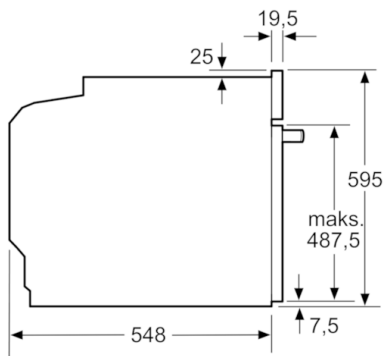

**Tehniskā informācija**

Priekšpuses krāsa / materiāls :	nerūsošais tērauds
leibūvēts / Brīvi stāvošs :	leibūvējams
Integrēta tīrīšanas sistēma :	Nē
Nepieciešamais nišas izmērs uzstādīšanai (A x Pl x Dz) :	600-604 x 560-568 x 550
Produkta izmēri (mm) :	595 x 594 x 548
Iepakota produkta izmēri (a x pl x dz) (mm) :	675 x 690 x 660
Vadības paneļa materiāls :	Nerūsošais tērauds
Durvju materiāls :	Stikls
Neto svars (kg) :	34,098
Nodalījuma lietderīgais tilpums (l) :	71
Gatavošanas metode :	Abpusējā karsēšana,
Grils ar gaisa cirkulāciju, Karstais gaiss, Lielu produktu grilēšana	
Pirmā nodalījuma materiāls :	Other
Temperatūras kontrole :	mehāniskā
Iekšējo gaismas avotu skaits :	1
Apstiprināti sertifikāti :	CE, VDE
Strāvas vada garums (cm) :	150
EAN kods :	4242005057498
Ertmiņ skaičius (2010/30/EC) :	1
Energoefektivitātes klase (2010/30/EC) :	A
Enerģijas patēriņš parastā ciklā (2010/30/EK) :	0,97
Enerģijas patēriņš ciklā mākslīga gaisa konvekcija (2010/30/EK) :	0,81
Energoefektivitātes indekss (2010/30/EK) :	95,3
Pieslēguma jauda (W) :	11200
Strāva (A) :	3*16
Spriegums (V) :	220-240
Frekvence (Hz) :	60; 50
Kontaktdakšas veids :	bez spraudņa, Stacionārs pieslēgums

Izmēri (mm)

Iebūve ar vienu sildriņķi.

Izmēri (mm)

Izmēri (mm)