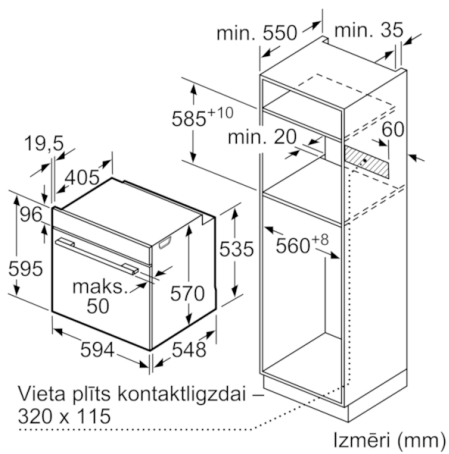

**Tehniskā informācija**

Priekšpuses krāsa / materiāls :	nerūsošais tērauds
leibūvēts / Brīvi stāvošs :	leibūvējams
Integrēta tīrīšanas sistēma :	Nē
Nepieciešamais nišas izmērs uzstādīšanai (A x Pl x Dz) :	600-604 x 560-568 x 550
Produkta izmēri (mm) :	595 x 594 x 548
Iepakota produkta izmēri (a x pl x dz) (mm) :	675 x 690 x 660
Vadības paneļa materiāls :	Nerūsošais tērauds
Durvju materiāls :	Stikls
Neto svars (kg) :	34,098
Nodalījuma lietderīgais tilpums (l) :	71
Gatavošanas metode :	Abpusējā karsēšana,
Grils ar gaisa cirkulāciju, Karstais gaiss, Lielu produktu grilēšana	
Pirmā nodalījuma materiāls :	Other
Temperatūras kontrole :	mehāniskā
Iekšējo gaismas avotu skaits :	1
Apstiprināti sertifikāti :	CE, VDE
Strāvas vada garums (cm) :	150
EAN kods :	4242005057498
Ertmiņ skaičius (2010/30/EC) :	1
Energoefektivitātes klase (2010/30/EC) :	A
Enerģijas patēriņš parastā ciklā (2010/30/EK) :	0,97
Enerģijas patēriņš ciklā mākslīga gaisa konvekcija (2010/30/EK) :	0,81
Energoefektivitātes indekss (2010/30/EK) :	95,3
Pieslēguma jauda (W) :	11200
Strāva (A) :	3*16
Spriegums (V) :	220-240
Frekvence (Hz) :	60; 50
Kontaktdakšas veids :	bez spraudņa, Stacionārs pieslēgums

### **Vide un drošība**

- Integrēts dzesēšanas ventilators
- Maksimālā durvju stikla temperatūra 50 °C
- Drošība: bērnu drošības slēdzis, Mehāniskais durvju slēdzis, integrēts dzesēšanas ventilators

**Serie | 4, iebūvējama plīts, nerūsošais tērauds**  
**HEA533BS1S**

Izmēri (mm)

Iebūve ar vienu sildriņķi.

Izmēri (mm)

Izmēri (mm)