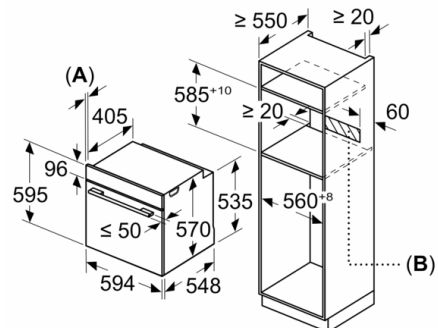

**Tehniskā informācija**

Priekšpuses krāsa / materiāls : balts  
leibūvēts / Brīvi stāvošs : leibūvējams  
Integrēta tīrīšanas sistēma : Pirolitisks+Hidrolītisks  
Nepieciešamais nišas izmērs uzstādīšanai (A x Pl x Dz) : 585-595 x 560-568 x 550 mm  
Produkta izmēri : 595 x 594 x 548 mm  
Iepakota produkta izmēri (a x pl x dz) : 675 x 690 x 660 mm  
Vadības paneļa materiāls : Stikls  
Durvju materiāls : Stikls  
Neto svars : 40,1 kg  
Nodalījuma lietderīgais tilpums : 71 l  
Gatavošanas metode : Abpusējā karsēšana, Apakšējā karsēšana, Atkausēšana, Grils ar gaisa cirkulāciju, Hotair gentle, Karstais gaiss, Lielu produktu grilēšana, Picas režīms, Saudzīga karsēšana, Siltuma uzturēšana  
Pirmā nodalījuma materiāls : Other  
Temperatūras kontrole : Elektroniskā  
Iekšējo gaismas avotu skaits : 1  
Apstiprinātie sertifikāti : CE, VDE  
Strāvas vada garums : 120 cm  
EAN kods : 4242005057429  
Ertmiņ skaicius (2010/30/EC) : 1  
Energoefektivitātes klase (2010/30/EC) : A  
Enerģijas patēriņš parastā ciklā (2010/30/EK) : 0,99 kWh/cycle  
Enerģijas patēriņš ciklā mākslīga gaisa konvekcija (2010/30/EK) : 0,81 kWh/cycle  
Energoefektivitātes indekss (2010/30/EK) : 95,3 %  
Pieslēguma jauda : 3600 W  
Strāva : 16 A  
Spriegums : 220-240 V  
Frekvence : 60; 50 Hz  
Kontaktdakšas veids : Schuko/Gardy kontakts ar zem.

Iebūve ar vienu sildriņķi.

Izmēri mm

**A:** 19,5 mm  
**B:** Vieta iekārtas savienojumam 320 x 115 mm