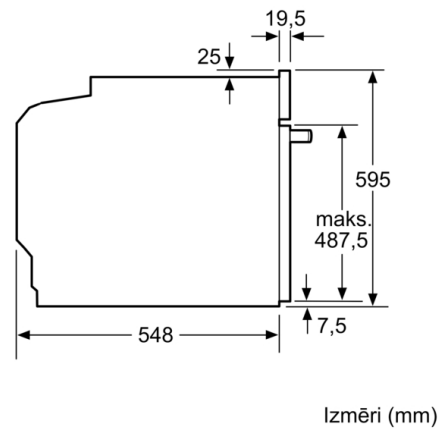

**Tehniskā informācija**

Priekšpuses krāsa / materiāls : balts  
leibūvēts / Brīvi stāvošs : leibūvējams  
Integrēta tīrīšanas sistēma : Pirolitisks+Hidrolītisks  
Nepieciešamais nišas izmērs uzstādīšanai (A x Pl x Dz) : 585-595 x 560-568 x 550 mm  
Produkta izmēri : 595 x 594 x 548 mm  
Iepakota produkta izmēri (a x pl x dz) : 675 x 690 x 660 mm  
Vadības paneļa materiāls : Stikls  
Durvju materiāls : Stikls  
Neto svars : 40,1 kg  
Nodalījuma lietderīgais tilpums : 71 l  
Gatavošanas metode : Abpusējā karsēšana, Apakšējā karsēšana, Atkausēšana, Grils ar gaisa cirkulāciju, Hotair gentle, Karstais gaiss, Lielu produktu grilēšana, Picas režīms, Saudzīga karsēšana, Siltuma uzturēšana  
Pirmā nodalījuma materiāls : Other  
Temperatūras kontrole : Elektroniskā  
Iekšējo gaismas avotu skaits : 1  
Apstiprinātie sertifikāti : CE, VDE  
Strāvas vada garums : 120 cm  
EAN kods : 4242005057429  
Ertmiņ skaicius (2010/30/EC) : 1  
Energoefektivitātes klase (2010/30/EC) : A  
Enerģijas patēriņš parastā ciklā (2010/30/EK) : 0,99 kWh/cycle  
Enerģijas patēriņš ciklā mākslīga gaisa konvekcija (2010/30/EK) : 0,81 kWh/cycle  
Energoefektivitātes indekss (2010/30/EK) : 95,3 %  
Pieslēguma jauda : 3600 W  
Strāva : 16 A  
Spriegums : 220-240 V  
Frekvence : 60; 50 Hz  
Kontaktdakšas veids : Schuko/Gardy kontakts ar zem.

---

**Cepeškrāsns tips / apsildes veids**

- Cepeškrāsns tilpums 71 l
- Viena punkta cepeša zonde
- CookControl, 30 automātiskās programmas
- Paātrinātā uzkaršēšana

**Dizains**

- Elektronikas vadība: LCD displeja vadība, balta

Iebūve ar vienu sildriņķi.

Izmēri mm

**A:** 19,5 mm  
**B:** Vieta iekārtas savienojumam 320 x 115 mm