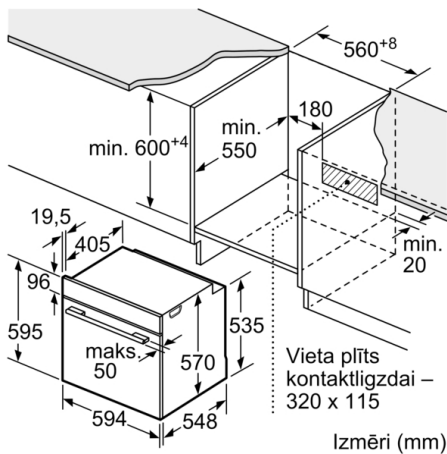

**Tehniskā informācija**

Priekšpuses krāsa / materiāls : balts  
leibūvēts / Brīvi stāvošs : leibūvējams  
Integrēta tīrīšanas sistēma : Pirolitisks+Hidrolītisks  
Nepieciešamais nišas izmērs uzstādīšanai (A x Pl x Dz) : 585-595 x 560-568 x 550 mm  
Produkta izmēri : 595 x 594 x 548 mm  
Iepakota produkta izmēri (a x pl x dz) : 675 x 690 x 660 mm  
Vadības paneļa materiāls : Stikls  
Durvju materiāls : Stikls  
Neto svars : 40,1 kg  
Nodalījuma lietderīgais tilpums : 71 l  
Gatavošanas metode : Abpusējā karsēšana, Apakšējā karsēšana, Atkausēšana, Grils ar gaisa cirkulāciju, Hotair gentle, Karstais gaiss, Lielu produktu grilēšana, Picas režīms, Saudzīga karsēšana, Siltuma uzturēšana  
Pirmā nodalījuma materiāls : Other  
Temperatūras kontrole : Elektroniskā  
Iekšējo gaismas avotu skaits : 1  
Apstiprinātie sertifikāti : CE, VDE  
Strāvas vada garums : 120 cm  
EAN kods : 4242005057429  
Ertmiņ skaicius (2010/30/EC) : 1  
Energoefektivitātes klase (2010/30/EC) : A  
Enerģijas patēriņš parastā ciklā (2010/30/EK) : 0,99 kWh/cycle  
Enerģijas patēriņš ciklā mākslīga gaisa konvekcija (2010/30/EK) : 0,81 kWh/cycle  
Energoefektivitātes indekss (2010/30/EK) : 95,3 %  
Pieslēguma jauda : 3600 W  
Strāva : 16 A  
Spriegums : 220-240 V  
Frekvence : 60; 50 Hz  
Kontaktdakšas veids : Schuko/Gardy kontakts ar zem.

---

**Cepeškrāsns tips / apsildes veids**

- Cepeškrāsns tilpums 71 l
- Viena punkta cepeša zonde
- CookControl, 30 automātiskās programmas
- Paātrinātā uzkaršēšana

**Dizains**

- Elektronikas vadība: LCD displeja vadība, balta

Iebūve ar vienu sildriņķi.

Izmēri mm

**A:** 19,5 mm  
**B:** Vieta iekārtas savienojumam 320 x 115 mm