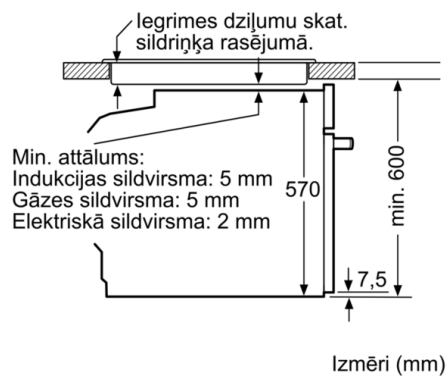

**Tehniskā informācija**

Priekšpuses krāsa / materiāls : balts  
leibūvēts / Brīvi stāvošs : leibūvējams  
Integrēta tīrīšanas sistēma : Pirolitisks+Hidrolītisks  
Nepieciešamais nišas izmērs uzstādīšanai (A x Pl x Dz) : 585-595 x 560-568 x 550 mm  
Produkta izmēri : 595 x 594 x 548 mm  
Iepakota produkta izmēri (a x pl x dz) : 675 x 690 x 660 mm  
Vadības paneļa materiāls : Stikls  
Durvju materiāls : Stikls  
Neto svars : 40,1 kg  
Nodalījuma lietderīgais tilpums : 71 l  
Gatavošanas metode : Abpusējā karsēšana, Apakšējā karsēšana, Atkausēšana, Grils ar gaisa cirkulāciju, Hotair gentle, Karstais gaiss, Lielu produktu grilēšana, Picas režīms, Saudzīga karsēšana, Siltuma uzturēšana  
Pirmā nodalījuma materiāls : Other  
Temperatūras kontrole : Elektroniskā  
Iekšējo gaismas avotu skaits : 1  
Apstiprinātie sertifikāti : CE, VDE  
Strāvas vada garums : 120 cm  
EAN kods : 4242005057429  
Ertmiņ skaicius (2010/30/EC) : 1  
Energoefektivitātes klase (2010/30/EC) : A  
Enerģijas patēriņš parastā ciklā (2010/30/EK) : 0,99 kWh/cycle  
Enerģijas patēriņš ciklā mākslīga gaisa konvekcija (2010/30/EK) : 0,81 kWh/cycle  
Energoefektivitātes indekss (2010/30/EK) : 95,3 %  
Pieslēguma jauda : 3600 W  
Strāva : 16 A  
Spriegums : 220-240 V  
Frekvence : 60; 50 Hz  
Kontaktdakšas veids : Schuko/Gardy kontakts ar zem.

---

**Cepeškrāsns tips / apsildes veids**

- Cepeškrāsns tilpums 71 l
- Viena punkta cepeša zonde
- CookControl, 30 automātiskās programmas
- Paātrinātā uzkaršēšana

**Dizains**

- Elektronikas vadība: LCD displeja vadība, balta

**Komforts**

- Pirolitiskā pašattīršanās funkcija
- Elektronisks pulkstenis
- Sliedes: aprīkojams papildus
- Halogēna apgaismojums, Cepeškrāsns apgaismojums Comfort (atslēdzams)

**Vide un drošība**

**Serie | 6, iebūvējama cepeškrāsns, 60 x 60 cm, balts**  
**HBS578CW0S**

Iebūve ar vienu sildriņķi.

Izmēri mm

**A:** 19,5 mm  
**B:** Vieta iekārtas savienojumam 320 x 115 mm