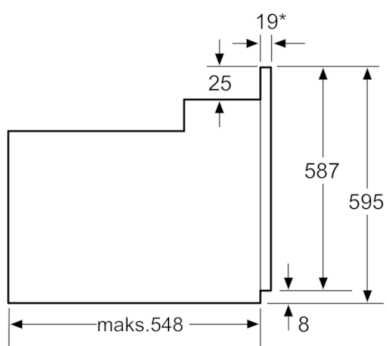

Tehniskā informācija

Priekšpuses krāsa / materiāls :	nerūsējošais tērauds
Iebūvēts / Brīvi stāvošs :	Iebūvējams
Integrēta tīrīšanas sistēma :	Nē
Nepieciešamais nišas izmērs uzstādīšanai (A x Pl x Dz) :	575-597 x 560-568 x 550
Produkta izmēri (mm) :	595 x 595 x 548
Iepakota produkta izmēri (a x pl x dz) (mm) :	670 x 690 x 660
Vadības paneļa materiāls :	Metāls
Durvju materiāls :	Stikls
Neto svars (kg) :	33,281
Nodalījuma lietderīgais tilpums (l) :	66
Gatavošanas metode :	3D karstais gaiss, Abpusējā karsēšana, Apakšējā karsēšana, Grils ar gaisa cirkulāciju, Vario grils lieliem produktiem
Pirmā nodalījuma materiāls :	Emalja
Temperatūras kontrole :	mehāniskā
Iekšējo gaismas avotu skaits :	1
Apstiprināti sertifikāti :	CE, KEMA
Strāvas vada garums (cm) :	100
EAN kods :	4242002810799
Ertmiņu skaičius (2010/30/EC) :	1
Energoefektivitātes klase (2010/30/EC) :	A
Enerģijas patēriņš parastā ciklā (2010/30/EK) :	0,98
Enerģijas patēriņš ciklā mākslīga gaisa konvekcija (2010/30/EK) :	0,82
Energoefektivitātes indekss (2010/30/EK) :	98,8
Elektriskā pieslēguma jauda (W) :	3600
Strāva (A) :	16
Sprriegums (V) :	220-240
Frekvence (Hz) :	50; 60
Kontaktdakšas veids :	Schuko/Gardy kontakts ar zem.

Serie | 2 Cepeškrāsnis

Iebūvējama cepeškrāsnis Nerūsējošais tērauds HBN301E2S

*Ar priekšējiem metāla apvalkiem 20mm
Izmēri mm

*Ar priekšējiem metāla apvalkiem 20mm
Izmēri mm

* Ar priekšējiem metāla apvalkiem 20mm
Izmēri mm