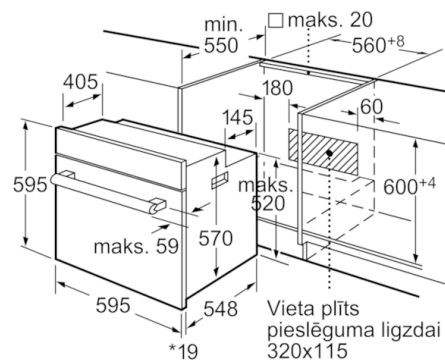

Tehniskā informācija

Priekšpuses krāsa / materiāls :	nerūsējošais tērauds
Iebūvēts / Brīvi stāvošs :	Iebūvējams
Integrēta tīrīšanas sistēma :	Nē
Nepieciešamais nišas izmērs uzstādīšanai (A x Pl x Dz) :	575-597 x 560-568 x 550
Produkta izmēri (mm) :	595 x 595 x 548
Iepakota produkta izmēri (a x pl x dz) (mm) :	670 x 690 x 660
Vadības paneļa materiāls :	Metāls
Durvju materiāls :	Stikls
Neto svars (kg) :	33,281
Nodalījuma lietderīgais tilpums (l) :	66
Gatavošanas metode :	3D karstais gaiss, Abpusējā karsēšana, Apakšējā karsēšana, Grils ar gaisa cirkulāciju, Vario grils lieliem produktiem
Pirmā nodalījuma materiāls :	Emalja
Temperatūras kontrole :	mehāniskā
Iekšējo gaismas avotu skaits :	1
Apstiprināti sertifikāti :	CE, KEMA
Strāvas vada garums (cm) :	100
EAN kods :	4242002810799
Ertmiņu skaičius (2010/30/EC) :	1
Energoefektivitātes klase (2010/30/EC) :	A
Enerģijas patēriņš parastā ciklā (2010/30/EK) :	0,98
Enerģijas patēriņš ciklā mākslīga gaisa konvekcija (2010/30/EK) :	0,82
Energoefektivitātes indekss (2010/30/EK) :	98,8
Elektriskā pieslēguma jauda (W) :	3600
Strāva (A) :	16
Sprriegums (V) :	220-240
Frekvence (Hz) :	50; 60
Kontaktdakšas veids :	Schuko/Gardy kontakts ar zem.

Dizains

- Vadības panelis - metāla
- Pilnībā stiklota cepeškrāsnis durvju iekšpuse

Komforts

- Cepeškrāsnis iekšējais apgaismojums
- Ātrā karsēšana

Vīde un drošība

- Drošība: mehāniskais durvju slēdzis, integrēts dzesēšanas ventilators
- Cepeškrāsnis iekšpuse: Gluda virsma
- Maksimālā durtiņu stikla temperatūra 50 °C
- Noņemamas cepeškrāsnis durtiņas

Serie | 2 Cepeškrāsnis

Iebūvējama cepeškrāsnis Nerūsējošais tērauds HBN301E2S

*Ar priekšējiem metāla apvalkiem 20mm
Izmēri mm

*Ar priekšējiem metāla apvalkiem 20mm
Izmēri mm

* Ar priekšējiem metāla apvalkiem 20mm
Izmēri mm