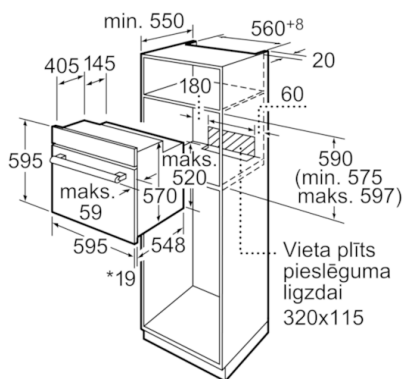

Tehniskā informācija

Priekšpuses krāsa / materiāls :	nerūsējošais tērauds
Iebūvēts / Brīvi stāvošs :	Iebūvējams
Integrēta tīrīšanas sistēma :	Nē
Nepieciešamais nišas izmērs uzstādīšanai (A x Pl x Dz) :	575-597 x 560-568 x 550
Produkta izmēri (mm) :	595 x 595 x 548
Iepakota produkta izmēri (a x pl x dz) (mm) :	670 x 690 x 660
Vadības paneļa materiāls :	Metāls
Durvju materiāls :	Stikls
Neto svars (kg) :	33,281
Nodalījuma lietderīgais tilpums (l) :	66
Gatavošanas metode :	3D karstais gaiss, Abpusējā karsēšana, Apakšējā karsēšana, Grils ar gaisa cirkulāciju, Vario grils lieliem produktiem
Pirmā nodalījuma materiāls :	Emalja
Temperatūras kontrole :	mehāniskā
Iekšējo gaismas avotu skaits :	1
Apstiprināti sertifikāti :	CE, KEMA
Strāvas vada garums (cm) :	100
EAN kods :	4242002810799
Ertmiņu skaičius (2010/30/EC) :	1
Energoefektivitātes klase (2010/30/EC) :	A
Enerģijas patēriņš parastā ciklā (2010/30/EK) :	0,98
Enerģijas patēriņš ciklā mākslīga gaisa konvekcija (2010/30/EK) :	0,82
Energoefektivitātes indekss (2010/30/EK) :	98,8
Elektriskā pieslēguma jauda (W) :	3600
Strāva (A) :	16
Sprriegums (V) :	220-240
Frekvence (Hz) :	50; 60
Kontaktdakšas veids :	Schuko/Gardy kontakts ar zem.

Dizains

- Vadības panelis - metāla
- Pilnībā stiklota cepeškrāsnis durvju iekšpuse

Komforts

- Cepeškrāsnis iekšējais apgaismojums
- Ātrā karsēšana

Vīde un drošība

- Drošība: mehāniskais durvju slēdzis, integrēts dzesēšanas ventilators
- Cepeškrāsnis iekšpuse: Gluda virsma
- Maksimālā durtiņu stikla temperatūra 50 °C
- Noņemamas cepeškrāsnis durtiņas

Serie | 2 Cepeškrāsnis

Iebūvējama cepeškrāsnis Nerūsējošais tērauds HBN301E2S

*Ar priekšējiem metāla apvalkiem 20mm
Izmēri mm

*Ar priekšējiem metāla apvalkiem 20mm
Izmēri mm

* Ar priekšējiem metāla apvalkiem 20mm
Izmēri mm