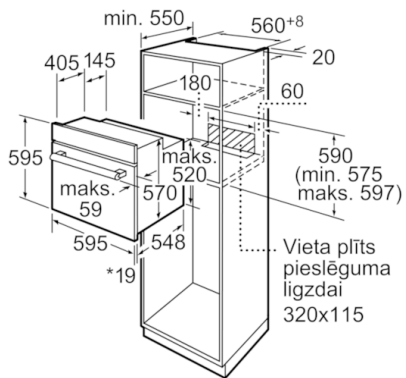

- Karstais gaiss nodrošina nevainojamu gatavošanas rezultātu - optimāla siltuma sadale pat 2 līmeņos vienlaicīgi.
- Atvāzamās cepeškrāsns durvis ir ērti atvērt un aizvērt.

Tehniskā informācija

Priekšpuses krāsa / materiāls :	nerūsošais tērauds
leibūvēts / Brīvi stāvošs :	leibūvējams
Integrēta tīrīšanas sistēma :	Nē
Nepieciešamais nišas izmērs uzstādīšanai (A x Pl x Dz) :	575-597 x 560-568 x 550
Produkta izmēri (mm) :	595 x 595 x 548
Iepakota produkta izmēri (a x pl x dz) (mm) :	670 x 690 x 660
Vadības paneļa materiāls :	Metāls
Durvju materiāls :	Stikls
Neto svars (kg) :	32,981
Nodalījuma lietderīgais tilpums (l) :	66
Gatavošanas metode :	Abpusējā karsēšana, Apakšējā karsēšana, Atkausēšana, Cirkulējošais gaiss, Grils ar gaisa cirkulāciju,
Vario grils lieliem produktiem, Vario grils maziem produktiem	
Pirmā nodalījuma materiāls :	Emalja
Temperatūras kontrole :	mehāniskā
Iekšējo gaismas avotu skaits :	1
Apstiprinātie sertifikāti :	CE, KEMA
Strāvas vada garums (cm) :	100
EAN kods :	4242002810782
Ertmiņu skaičius (2010/30/EC) :	1
Energoefektivitātes klase (2010/30/EC) :	A
Enerģijas patēriņš parastā ciklā (2010/30/EK) :	0,96
Enerģijas patēriņš ciklā mākslīga gaisa konvekcija (2010/30/EK) :	0,88
Energoefektivitātes indekss (2010/30/EK) :	106,0
Pieslēguma jauda (W) :	2800
Strāva (A) :	13
Spriegums (V) :	220-240
Frekvence (Hz) :	50; 60
Kontaktdakšas veids :	Schuko/Gardy kontakts ar zem.

Dizains

- Iegremdējami regulēšanas slēdži
- Vadības panelis - metāla
- Cepeškrāsns ar titanGlanz emalju
- Elektronisks pulkstenis
- Pilnībā stiklota cepeškrāsns durvju iekšpuse

Komforts

- 2 līmeņu teleskopiskie paplašu turētāji
- Cepeškrāsns iekšējais apgaismojums
- Noņemamas cepeškrāsns durtiņas

*Ar priekšējiem metāla apvalkiem 20mm
Izmēri mm

*Ar priekšējiem metāla apvalkiem 20mm
Izmēri mm

* Ar priekšējiem metāla apvalkiem 20mm
Izmēri mm