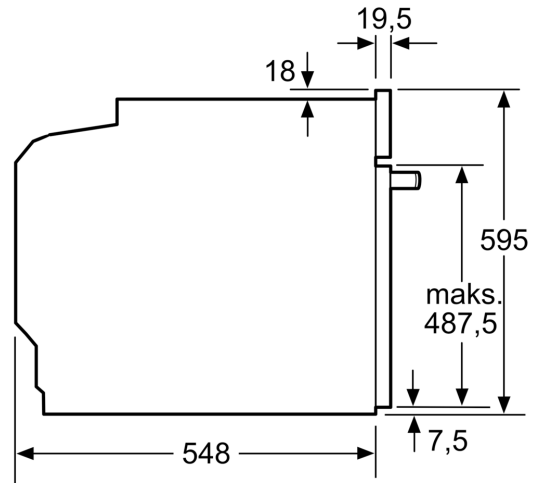

Tehniskā informācija:

- Barošanas kabeļa garums: 120 cm
- Nominālais spriegums: 220 - 240 V Nominālais spriegums: 220 - 240 V Nominālais spriegums: 220 - 240 V
- Kop. pieslēg.vērt., elektrība: 3.6 kW
- Energoefektivitātes marķējums (saskaņā ar ES Nr. 65/2014): A+
- Energijas patēriņš vienā ciklā konvekcijas režīmā: 0,87 kWh Energijas patēriņš vienā ciklāventilatora izraisītas konvekcijas režīmā: 0.69kWh
- Kameru skaits: 1 Karstuma avots: elektrisks Kameras tilpums: 71 l

Izmēri:

- Ierīces izmēri (axplxzd): 595 x 594 x 548 mm
- Nišas izmēri (axplxzd): 560 - 568 x 585 - 595 x 550 mm
- "Lūdzu, ievērojiet uzstādīšanas shēmā norādītos iebūvēšanas izmērus"

**Sērija 8, Iebūvējama cepeškrāsns, 60 x 60 cm, Melns
HBG978NB1S**

Divu iekārtu iebūvēšana, uzstādot tās vienu virs otras
Gaisa apmaiņa

A: Gaisa ieplūdes atvere $\geq 200 \text{ cm}^2$

Izmēri (mm)

Ja ierīci iebūvē zem sildvirsmas, jāievēro tālāk norādītais darbvirsmas biezums (skat. iebūvēšanas norādes).

Sildvirsmas veids	min. darbvirsmas biezums	
	uz virsmas	virsmā
Indukcijas sildvirsmas	37 mm	38 mm
Pilnas virsmas indukcijas sildvirsmas	47 mm	48 mm
Gāzes sildvirsmas	30 mm	38 mm
Elektriskā sildvirsmas	27 mm	30 mm