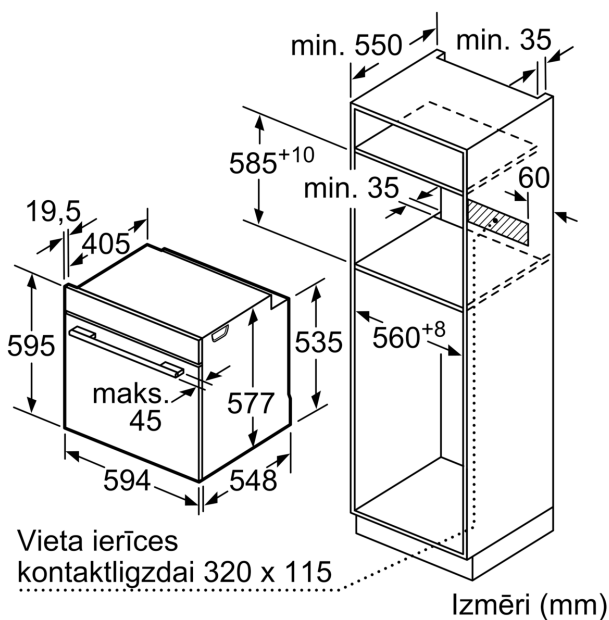

Tehniskā informācija

Iebūvēts / Brīvi stāvošs: Iebūvēts
 Integrēta tīrīšanas sistēma: Pirolītisks+Hidrolītisks
 Nepieciešamais nišas izmērs uzstādīšanai (A x Pl x Dz):585-595 x 560-568 x 550 mm
 Produkta izmēri:595 x 594 x 548 mm
 Iepakotā produkta izmēri (XxYxZ): 670 x 670 x 680 mm
 Vadības paneļa materiāls: Stikls
 Durvju materiāls: Stikls
 Neto svars: 39.3 kg
 Nodalījuma lietderīgais tilpums:71 l
 Sildīšanas režīmi: 4D karstais gaiss, Atkausēšana, AirFry fritiere, Pilna platuma režģis, Hotair gentle, Pusplatuma režģis, Tradicionālais siltums, Tradicionālais siltums saudzīgs, Picas iestatīšana, gatavošana zemā temperatūrā, Apakšējais siltums, Karstā gaisa grillēšana, iepriekšsildīšana, sasildīšana
 Temperatūras kontrole: Elektroniskā
 Iekšējo gaismas avotu skaits: 1
 Strāvas vada garums:120.0 cm
 EAN kods: 4242005326907
 Ertmiņu skaičius (2010/30/EC): 1
 Energoefektivitātes klase: A+
 Enerģijas patēriņš parastā ciklā (2010/30/EK): 0.87 kWh/cycle
 Enerģijas patēriņš ciklā maksimāla gaisa konvekcija (2010/30/EK): 0.69 kWh/cycle
 Energoefektivitātes indekss (2010/30/EK): 81.2 %
 Savienojuma jauda: 3600 W
 Drošinātāju aizsardzība: 16 A
 Spriegums:220-240 V
 Frekvence:60; 50 Hz
 Kontaktdakšas veids: Gardy kontaktdakša ar zemējumu
 Iekļautie piederumi: 1 x Kombinētais režģis, 1 x Universālā panna, 1 x Panna ar rokturi Air Fry

Izmēri:

- Ierīces izmēri (axplxzd): 595 x 594 x 548 mm
- Nišas izmēri (axplxzd): 560 - 568 x 585 - 595 x 550 mm
- "Lūdzu, ievērojiet uzstādīšanas shēmā norādītos iebūvēšanas izmērus"

**Sērija 8, Iebūvējama cepeškrāsns, 60 x 60 cm, Melns
HBG978NB1S**

Divu iekārtu iebūvēšana, uzstādot tās vienu virs otras
Gaisa apmaiņa

A: Gaisa ieplūdes atvere $\geq 200 \text{ cm}^2$

Izmēri (mm)

Ja ierīci iebūvē zem sildvirsmas, jāievēro tālāk norādītais darbvirsmas biezums (skat. iebūvēšanas norādes).