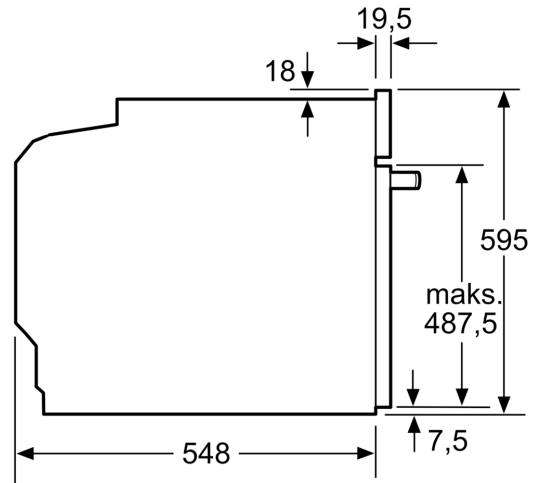

#### Izmēri:

- Ierīces izmēri (axplxdz): 595 x 594 x 548 mm
- Nišas izmēri (axplxdz): 560 - 568 x 585 - 595 x 550 mm
- "Lūdzu, ievērojiet uzstādīšanas shēmā norādītos iebūvēšanas izmērus"

#### Tehniskā informācija:

- Barošanas kabeļa garums: 120 cm
- Nominālais spriegums: 220 - 240 V Nominālais spriegums: 220 - 240 V Nominālais spriegums: 220 - 240 V

**Sērija 8, Iebūvējama cepeškrāsns, 60  
x 60 cm, Melns  
HBG9763B1S**

Divu iekārtu iebūvēšana, uzstādot tās  
vienu virs otras  
Gaisa apmaiņa

A: Gaisa ieplūdes atvere  $\geq 200 \text{ cm}^2$

Izmēri (mm)

Izmēri (mm)

Ja ierīci iebūvē zem sildvirsmas,  
jāievēro tālāk norādītais darbvirsmas  
biezums (skat. iebūvēšanas norādes).

Sildvirsmas veids	min. darbvirsmas biezums	
	uz virsmas	virsmā
Indukcijas sildvirsmas	37 mm	38 mm
Pilnas virsmas indukcijas sildvirsmas	47 mm	48 mm
Gāzes sildvirsmas	30 mm	38 mm
Elektriskā sildvirsmas	27 mm	30 mm