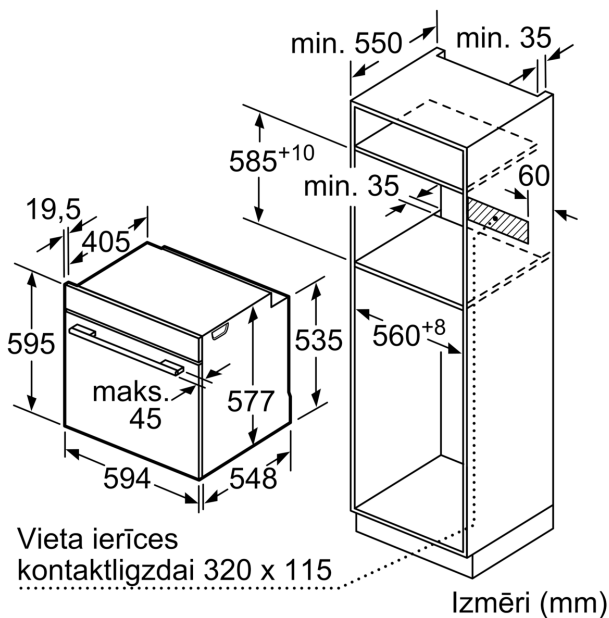

#### Izmēri:

- Ierīces izmēri (axplxdz): 595 x 594 x 548 mm
- Nišas izmēri (axplxdz): 560 - 568 x 585 - 595 x 550 mm
- "Lūdzu, ievērojiet uzstādīšanas shēmā norādītos iebūvēšanas izmērus"

#### Tehniskā informācija:

- Barošanas kabeļa garums: 120 cm
- Nominālais spriegums: 220 - 240 V Nominālais spriegums: 220 - 240 V Nominālais spriegums: 220 - 240 V

**Sērija 8, Iebūvējama cepeškrāsns, 60  
x 60 cm, Melns  
HBG9763B1S**

Divu iekārtu iebūvēšana, uzstādot tās  
vienu virs otras  
Gaisa apmaiņa

A: Gaisa ieplūdes atvere  $\geq 200 \text{ cm}^2$

Izmēri (mm)

Izmēri (mm)

Ja ierīci iebūvē zem sildvirsmas,  
jāievēro tālāk norādītais darbvirsmas  
biezums (skat. iebūvēšanas norādes).